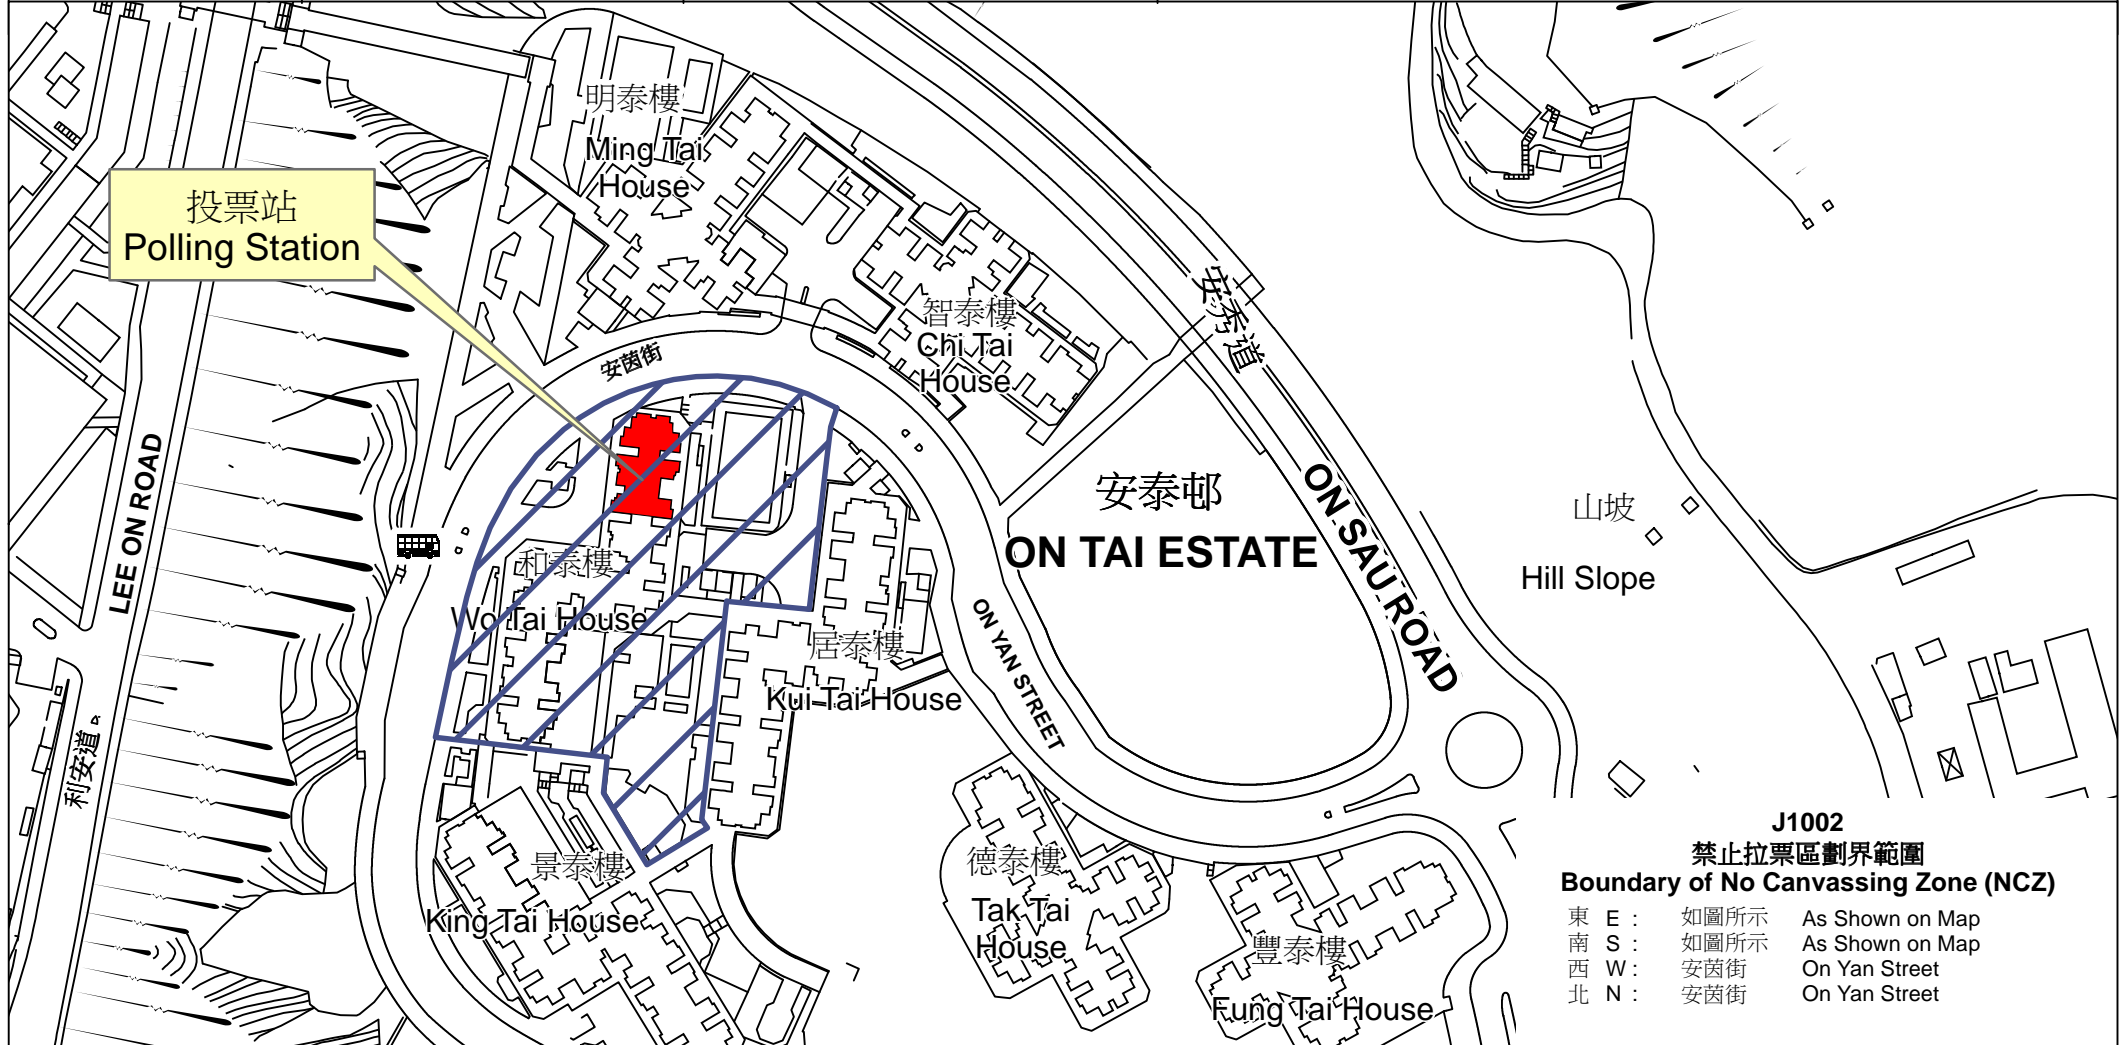

投票站位置圖和禁止拉票區 Polling Station - Location Plan & No Canvassing Zone

投票站編號 Polling Station Code	區議會名稱 Name of District Council	2019年區議會一般選舉選區編號及名稱 Code & Name of Constituency for 2019 District Council Ordinary Election	名稱及地址 Name & Address
J1002	觀塘 KWUN TONG	J10 安利 On Lee	基督教勵行會羅桂祥安泰服務中心 九龍觀塘安泰邨和泰樓地下高層 Christian Action Lo Kwee Seong On Tai Service Centre UG/F, Wo Tai House, On Tai Estate, Kwun Tong, Kowloon

禁止拉票區
No Canvassing Zone