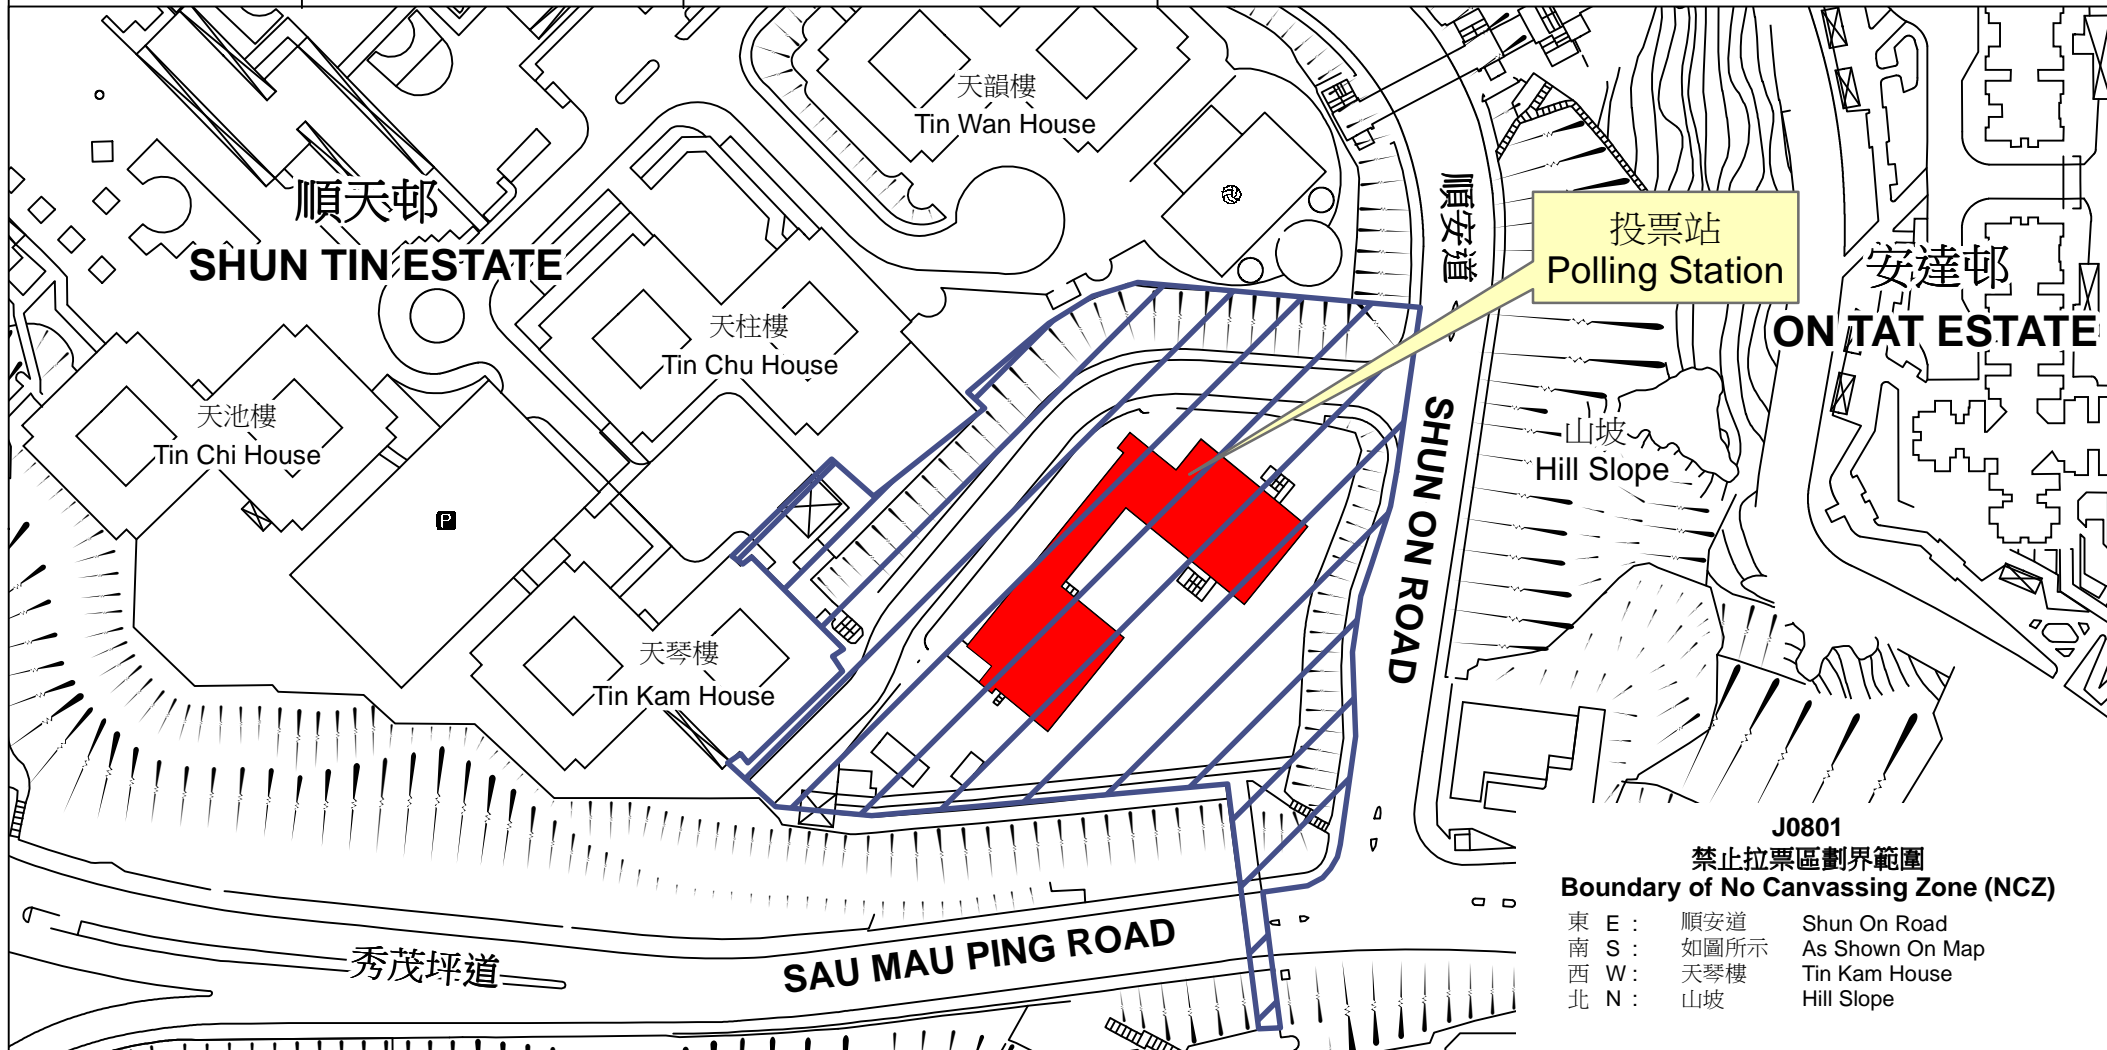

投票站位置圖和禁止拉票區 Polling Station - Location Plan & No Canvassing Zone

| 投票站編號 Polling Station Code | 區議會名稱 Name of District Council | 2019年區議會一般選舉選區編號及名稱 Code & Name of Constituency for 2019 District Council Ordinary Election | 名稱及地址 Name & Address |
|-------------------------------|-----------------------------------|---|---|
| J0801 | 觀塘 KWUN TONG | J08 順天 Shun Tin | 寧波第二中學 九龍觀塘順天邨順安道9號 Ning Po No. 2 College 9 Shun On Road, Shun Tin Estate, Kwun Tong, Kowloon |

J0801
禁止拉票區劃界範圍
Boundary of No Canvassing Zone (NCZ)

| | | |
|-------|------|-----------------|
| 東 E : | 順安道 | Shun On Road |
| 南 S : | 如圖所示 | As Shown On Map |
| 西 W : | 天琴樓 | Tin Kam House |
| 北 N : | 山坡 | Hill Slope |

 禁止拉票區
No Canvassing Zone