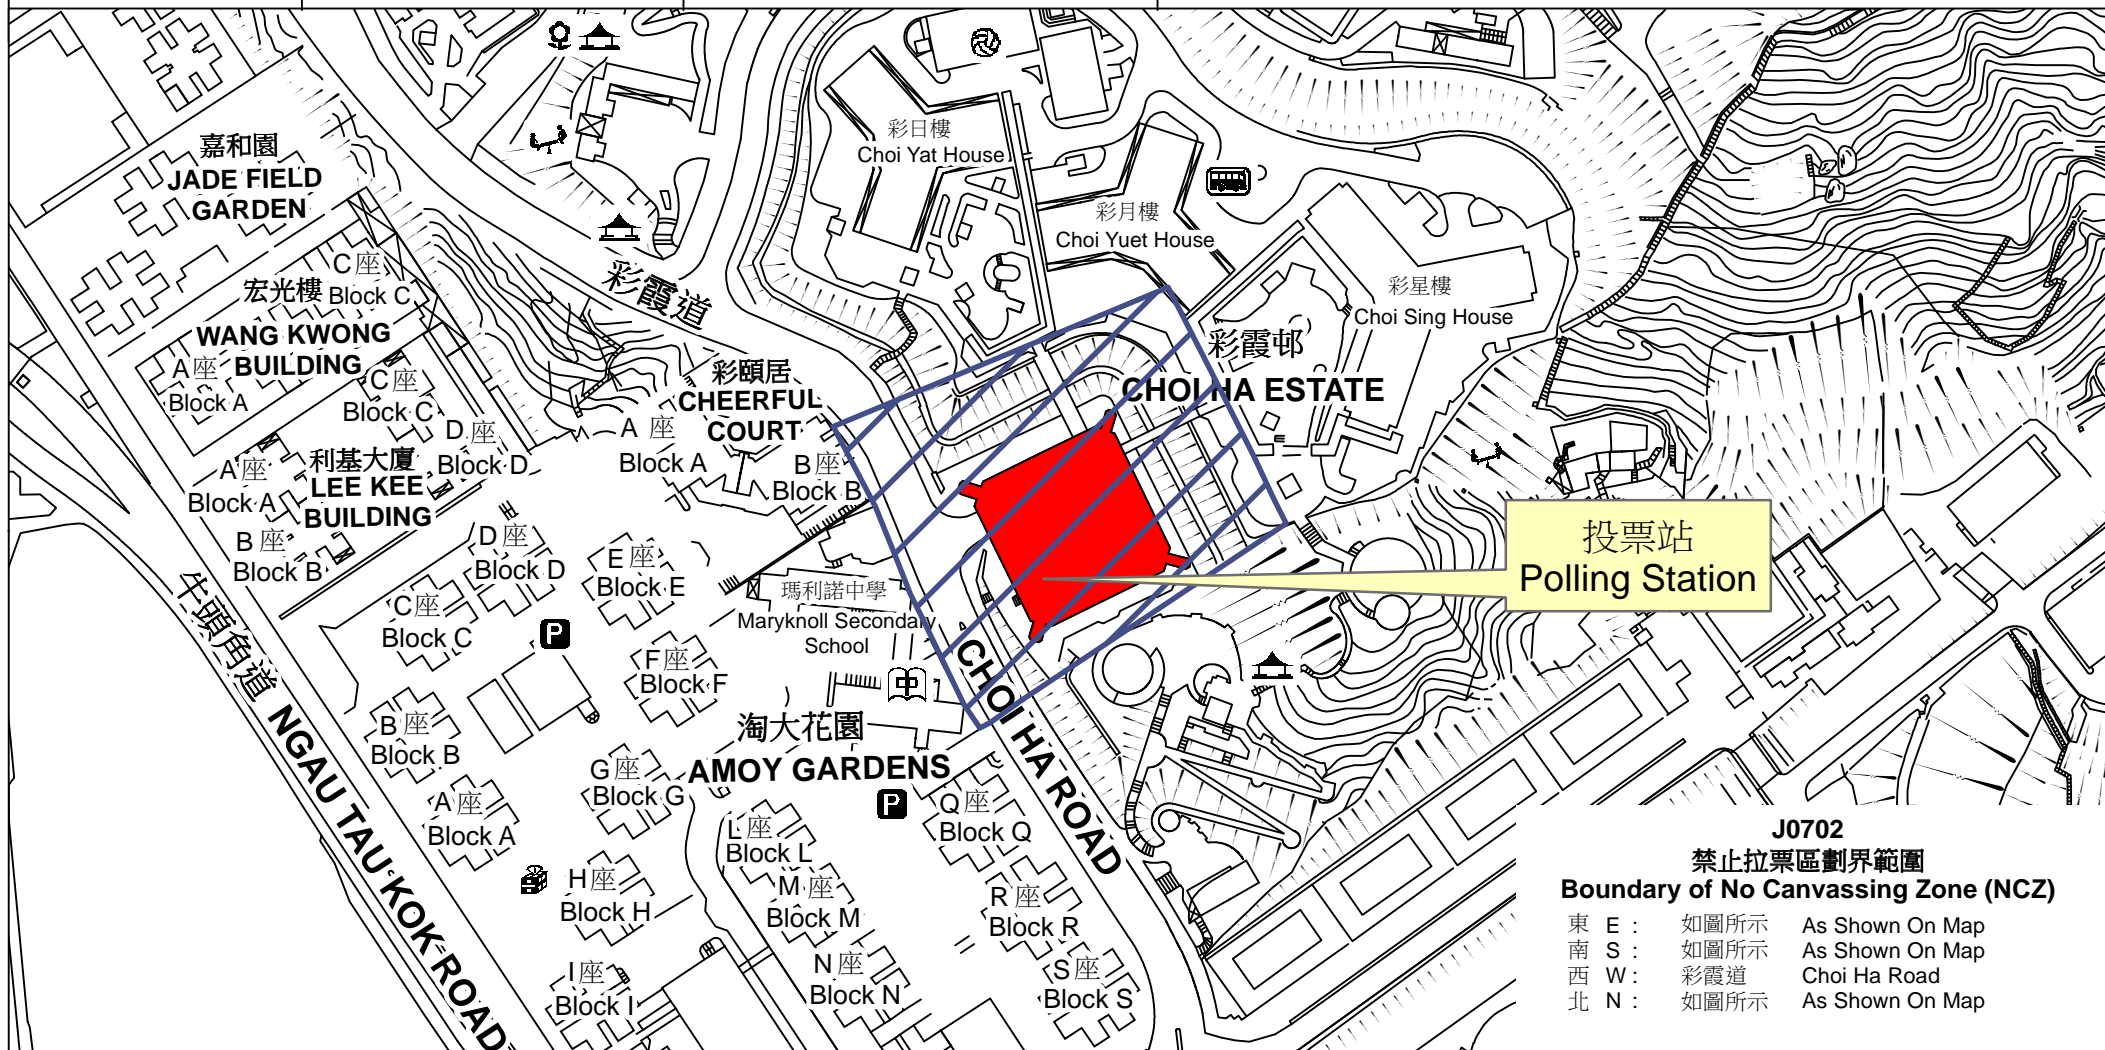

# 投票站位置圖和禁止拉票區 Polling Station - Location Plan & No Canvassing Zone

投票站編號 Polling Station Code	區議會名稱 Name of District Council	2019年區議會一般選舉選區編號及名稱 Code & Name of Constituency for 2019 District Council Ordinary Election	名稱及地址 Name & Address
<b>J0702</b>	<b>觀塘 KWUN TONG</b>	<b>J07 佐敦谷 Jordan Valley</b>	天主教彩霞邨潔心幼稚園 九龍牛頭角彩霞邨停車場平台4號 <b>Choi Ha Estate Kit Sam Kindergarten</b> No. 4, Carpark Podium, Choi Ha Estate, Ngau Tau Kok, Kowloon

**J0702**  
**禁止拉票區劃界範圍**  
**Boundary of No Canvassing Zone (NCZ)**

東 E :	如圖所示	As Shown On Map
南 S :	如圖所示	As Shown On Map
西 W :	彩霞道	Choi Ha Road
北 N :	如圖所示	As Shown On Map

 禁止拉票區  
No Canvassing Zone