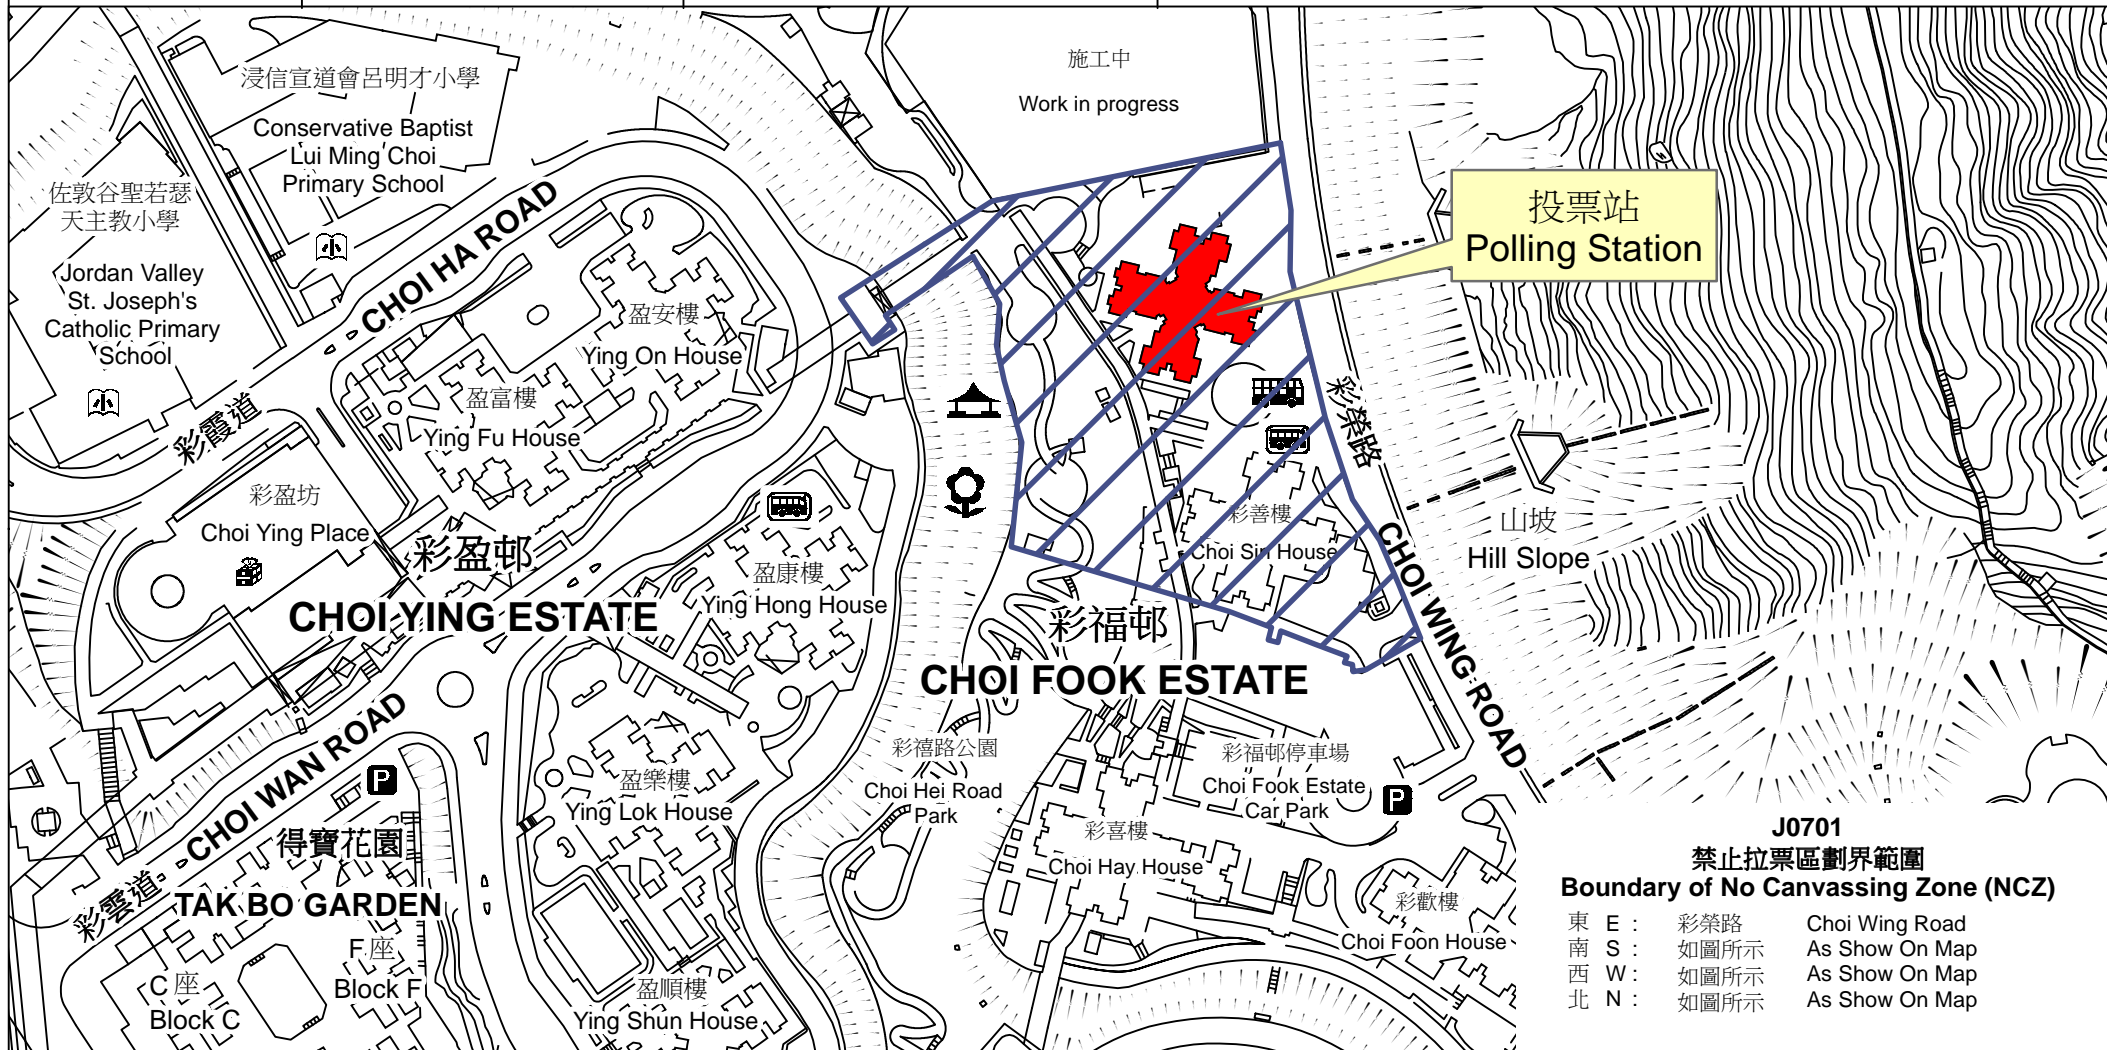

投票站位置圖和禁止拉票區 Polling Station - Location Plan & No Canvassing Zone

投票站編號 Polling Station Code	區議會名稱 Name of District Council	2019年區議會一般選舉選區編號及名稱 Code & Name of Constituency for 2019 District Council Ordinary Election	名稱及地址 Name & Address
J0701	觀塘 KWUN TONG	J07 佐敦谷 Jordan Valley	香港基督教服務處樂暉長者地區中心 九龍觀塘彩福邨彩樂樓地下 Hong Kong Christian Service Bliss District Elderly Community Centre G/F, Choi Lok House, Choi Fook Estate, Kwun Tong, Kowloon

J0701
禁止拉票區劃界範圍
Boundary of No Canvassing Zone (NCZ)

東 E :	彩榮路	Choi Wing Road
南 S :	如圖所示	As Show On Map
西 W :	如圖所示	As Show On Map
北 N :	如圖所示	As Show On Map

 禁止拉票區
No Canvassing Zone