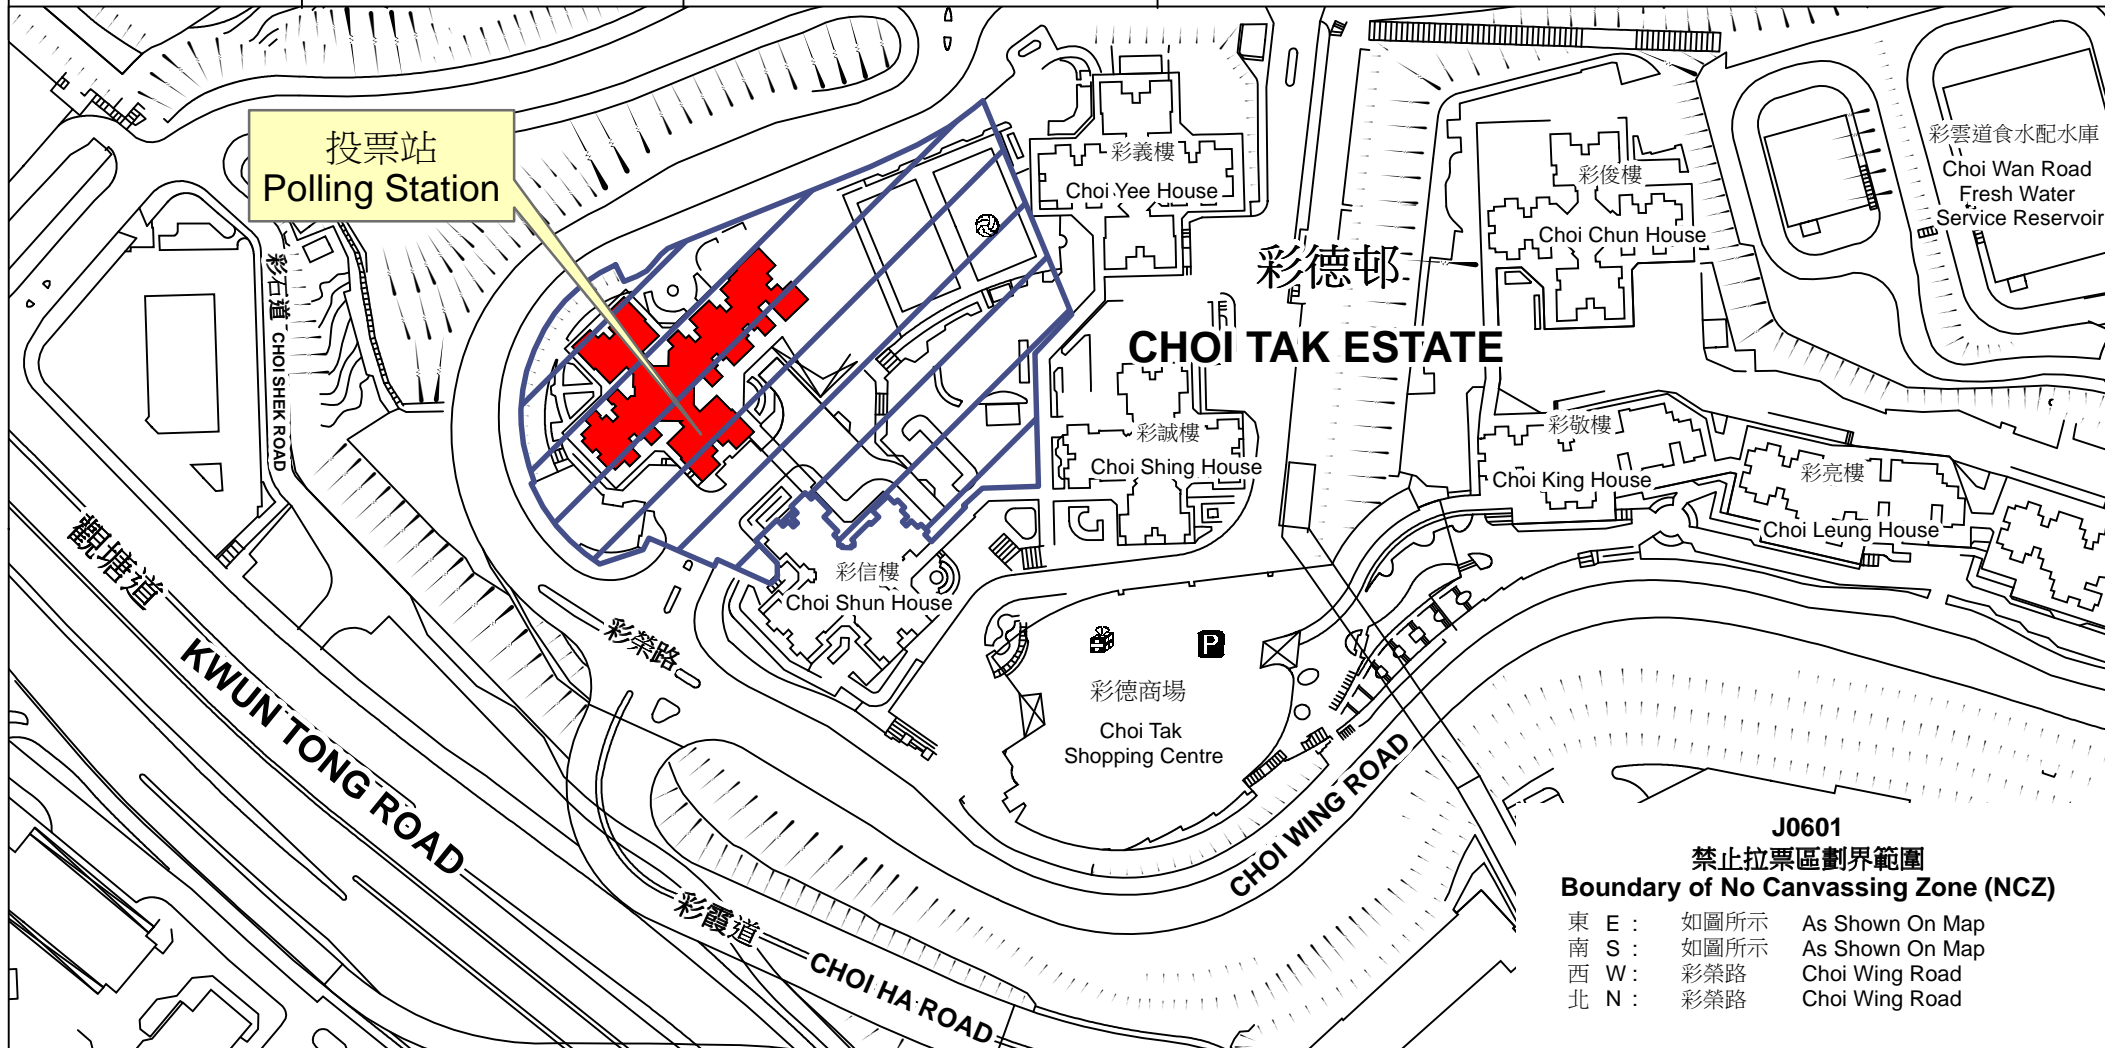

投票站位置圖和禁止拉票區 Polling Station - Location Plan & No Canvassing Zone

投票站編號 Polling Station Code	區議會名稱 Name of District Council	2019年區議會一般選舉選區編號及名稱 Code & Name of Constituency for 2019 District Council Ordinary Election	名稱及地址 Name & Address
J0601	觀塘 KWUN TONG	J06 彩德 Choi Tak	香港遊樂場協會彩德青少年綜合服務中心 九龍牛頭角彩德邨彩仁樓地下 Hong Kong Playground Association Choi Tak Integrated Service Centre for Children & Youth G/F, Choi Yan House, Choi Tak Estate, Ngau Tau Kok, Kowloon

**J0601
禁止拉票區劃界範圍
Boundary of No Canvassing Zone (NCZ)**

東 E :	如圖所示	As Shown On Map
南 S :	如圖所示	As Shown On Map
西 W :	彩榮路	Choi Wing Road
北 N :	彩榮路	Choi Wing Road

 禁止拉票區
No Canvassing Zone