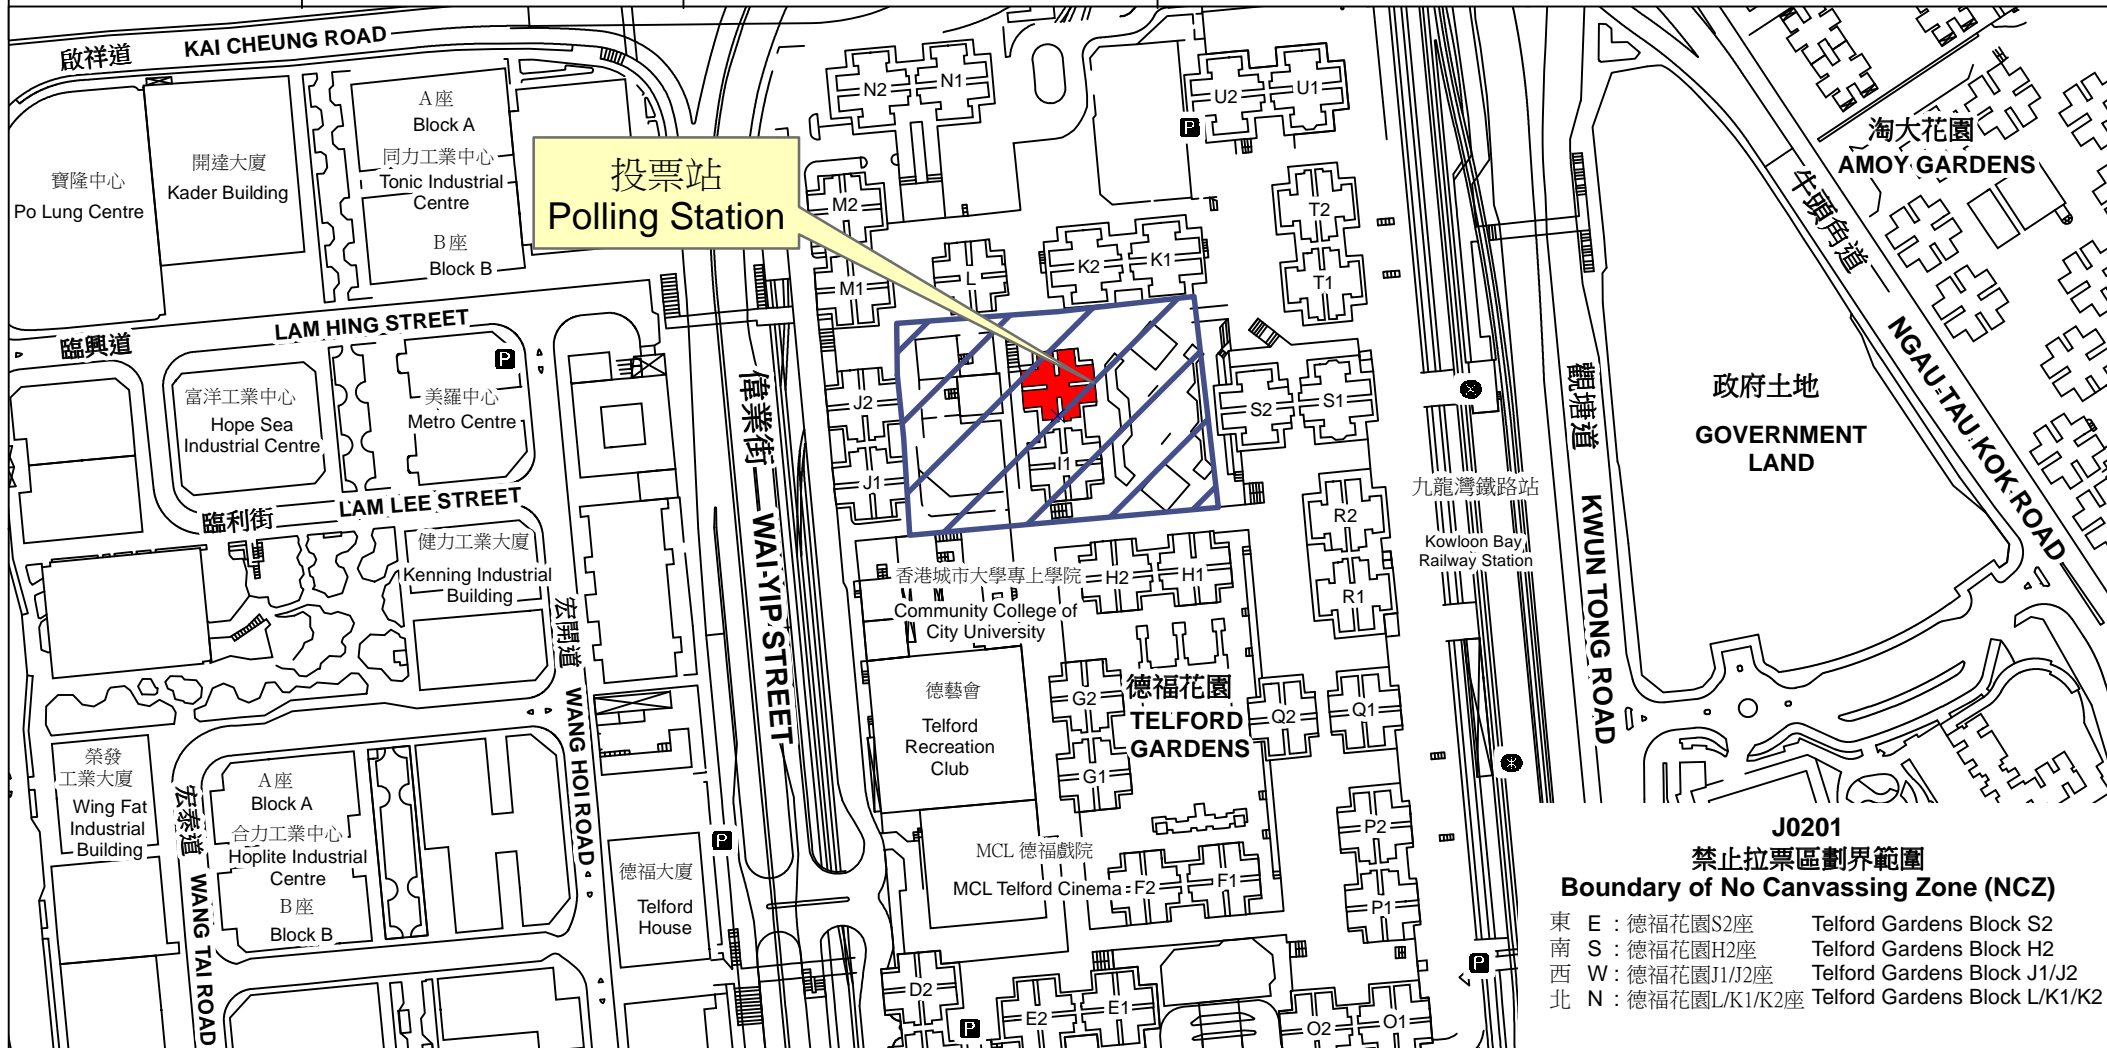

投票站位置圖和禁止拉票區 Polling Station - Location Plan & No Canvassing Zone

投票站編號 Polling Station Code	區議會名稱 Name of District Council	2019年區議會一般選舉選區編號及名稱 Code & Name of Constituency for 2019 District Council Ordinary Election	名稱及地址 Name & Address
J0201	觀塘 KWUN TONG	J02 九龍灣 Kowloon Bay	德福花園社區會堂 九龍九龍灣偉業街33號德福花園I座平台 Telford Gardens Community Hall Podium Level, Block I, Telford Gardens, 33 Wai Yip Street, Kowloon Bay, Kowloon

- J0201
禁止拉票區劃界範圍
Boundary of No Canvassing Zone (NCZ)**
- 東 E : 德福花園S2座 Telford Gardens Block S2
 - 南 S : 德福花園H2座 Telford Gardens Block H2
 - 西 W : 德福花園J1/J2座 Telford Gardens Block J1/J2
 - 北 N : 德福花園L/K1/K2座 Telford Gardens Block L/K1/K2

 禁止拉票區
No Canvassing Zone