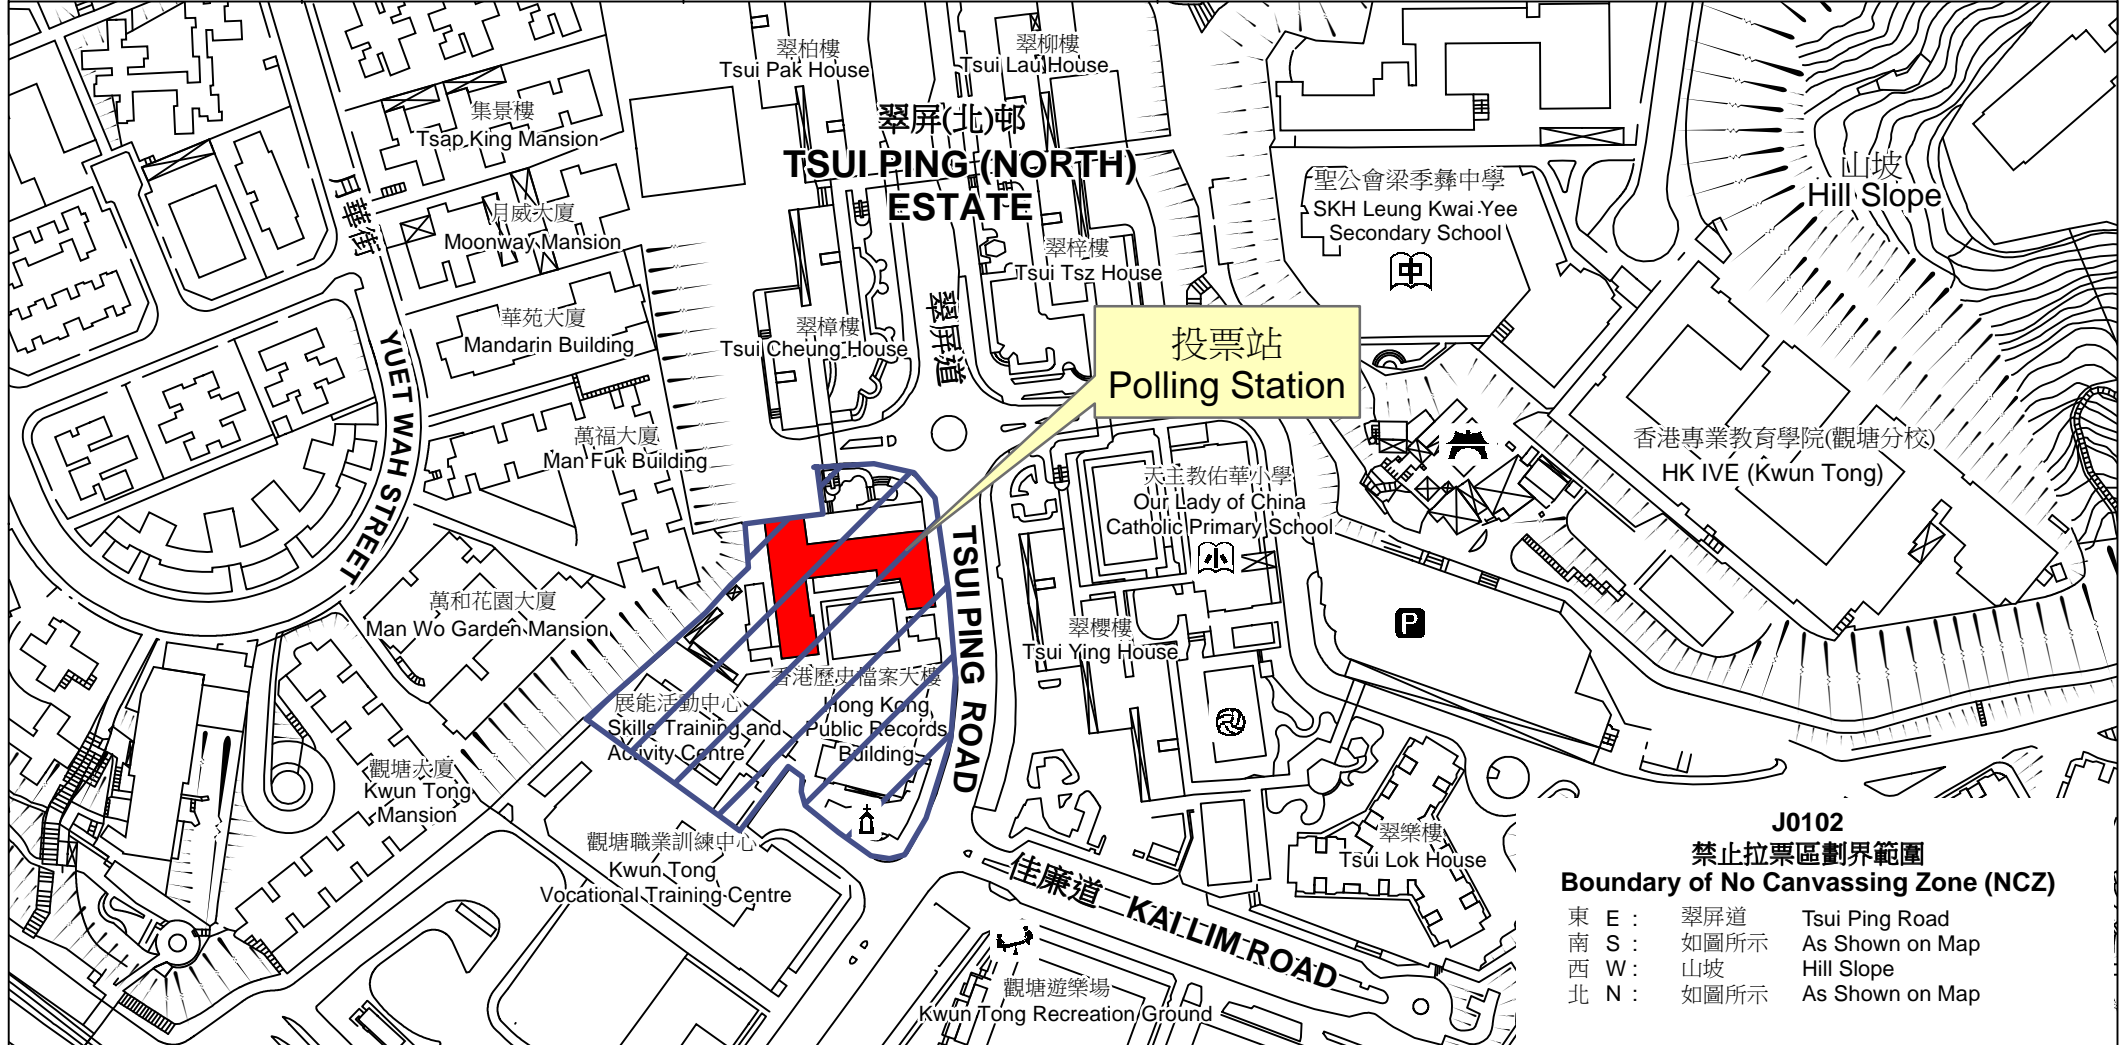

投票站位置圖和禁止拉票區 Polling Station - Location Plan & No Canvassing Zone

投票站編號 Polling Station Code	區議會名稱 Name of District Council	2019年區議會一般選舉選區編號及名稱 Code & Name of Constituency for 2019 District Council Ordinary Election	名稱及地址 Name & Address
J0102	觀塘 KWUN TONG	J01 觀塘中心 Kwun Tong Central	觀塘社區中心 九龍觀塘翠屏道17號 Kwun Tong Community Centre 17 Tsui Ping Road, Kwun Tong, Kowloon

**J0102
禁止拉票區劃界範圍
Boundary of No Canvassing Zone (NCZ)**

東 E :	翠屏道	Tsui Ping Road
南 S :	如圖所示	As Shown on Map
西 W :	山坡	Hill Slope
北 N :	如圖所示	As Shown on Map

 禁止拉票區
No Canvassing Zone