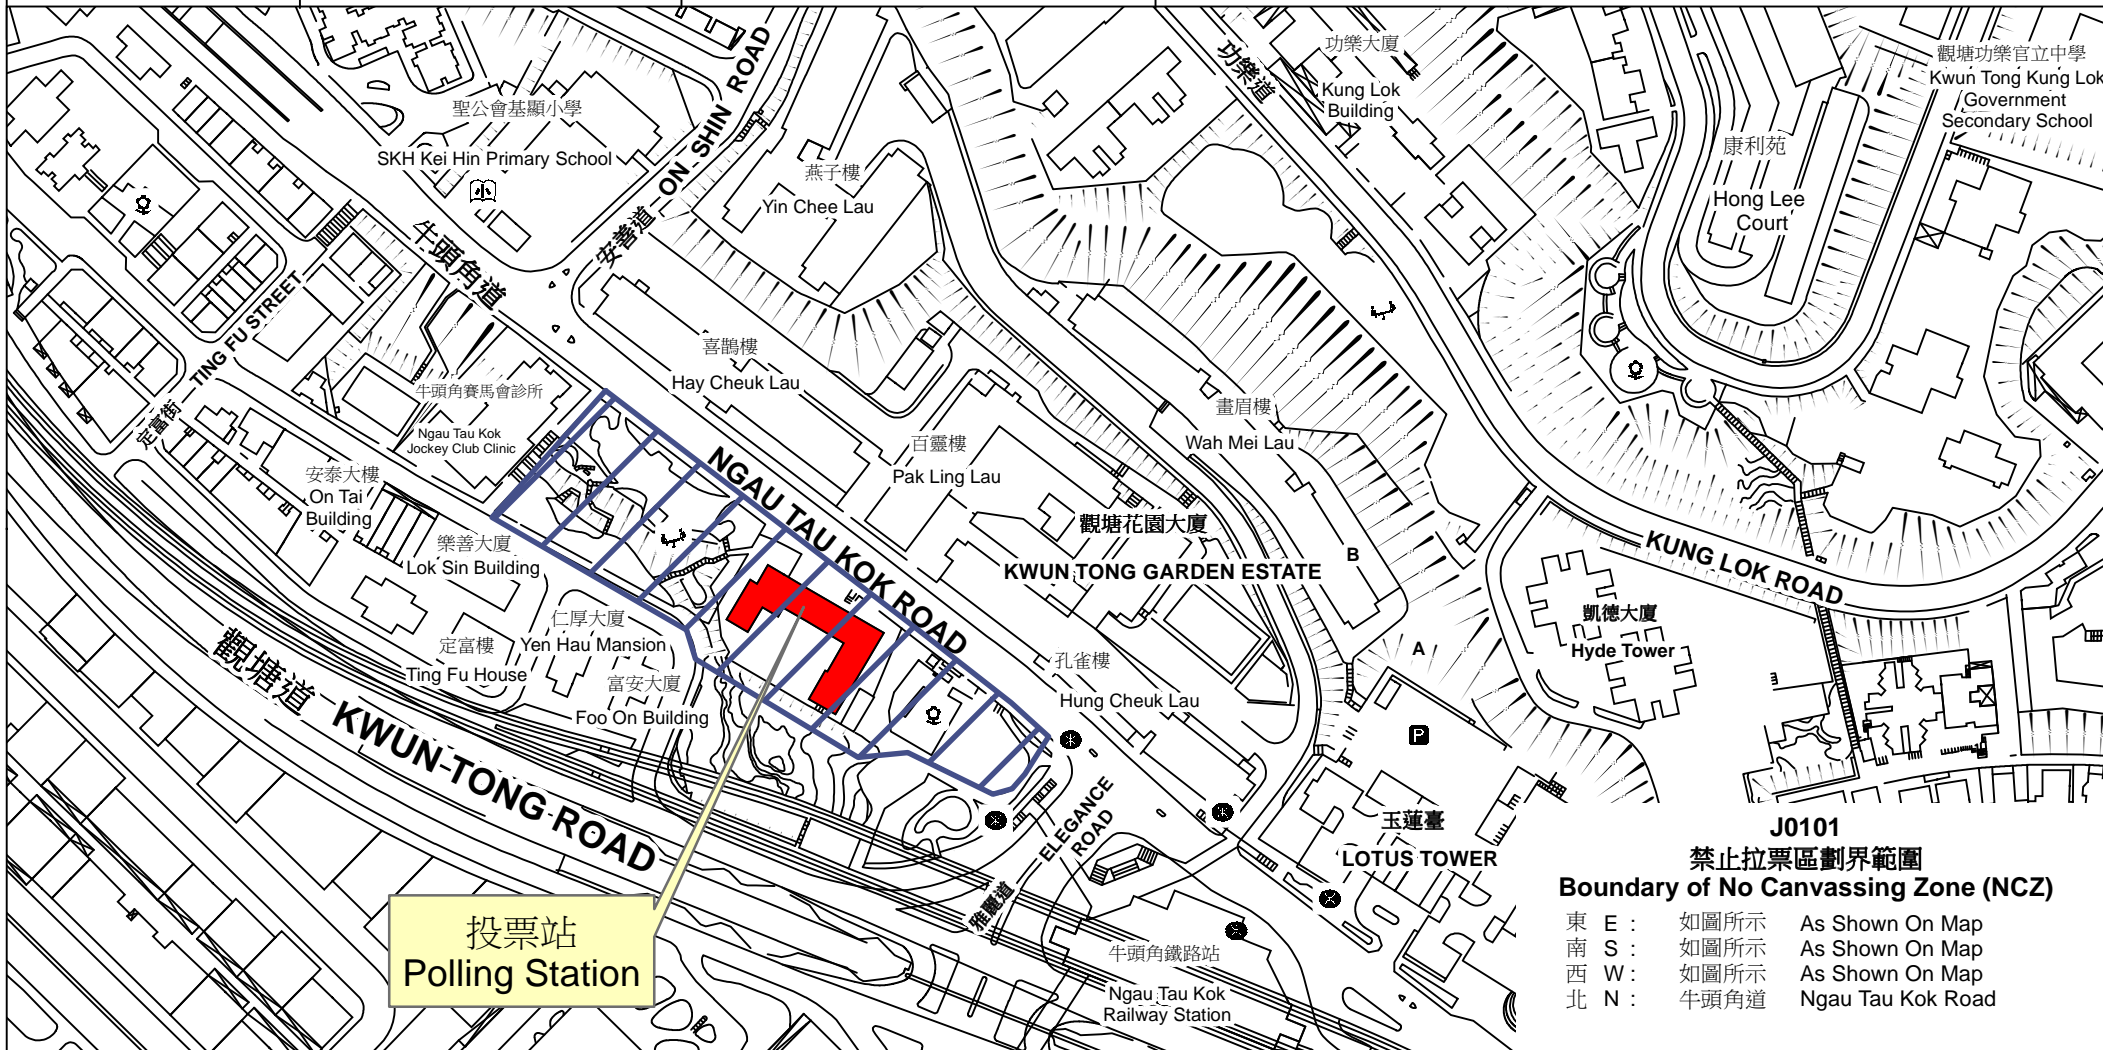

投票站位置圖和禁止拉票區 Polling Station - Location Plan & No Canvassing Zone

投票站編號 Polling Station Code	區議會名稱 Name of District Council	2019年區議會一般選舉選區編號及名稱 Code & Name of Constituency for 2019 District Council Ordinary Election	名稱及地址 Name & Address
J0101	觀塘 KWUN TONG	J01 觀塘中心 Kwun Tong Central	觀塘官立小學 九龍觀塘牛頭角道240號 Kwun Tong Government Primary School 240 Ngau Tau Kok Road, Kwun Tong, Kowloon

**J0101
禁止拉票區劃界範圍
Boundary of No Canvassing Zone (NCZ)**

東 E :	如圖所示	As Shown On Map
南 S :	如圖所示	As Shown On Map
西 W :	如圖所示	As Shown On Map
北 N :	牛頭角道	Ngau Tau Kok Road

 禁止拉票區
No Canvassing Zone