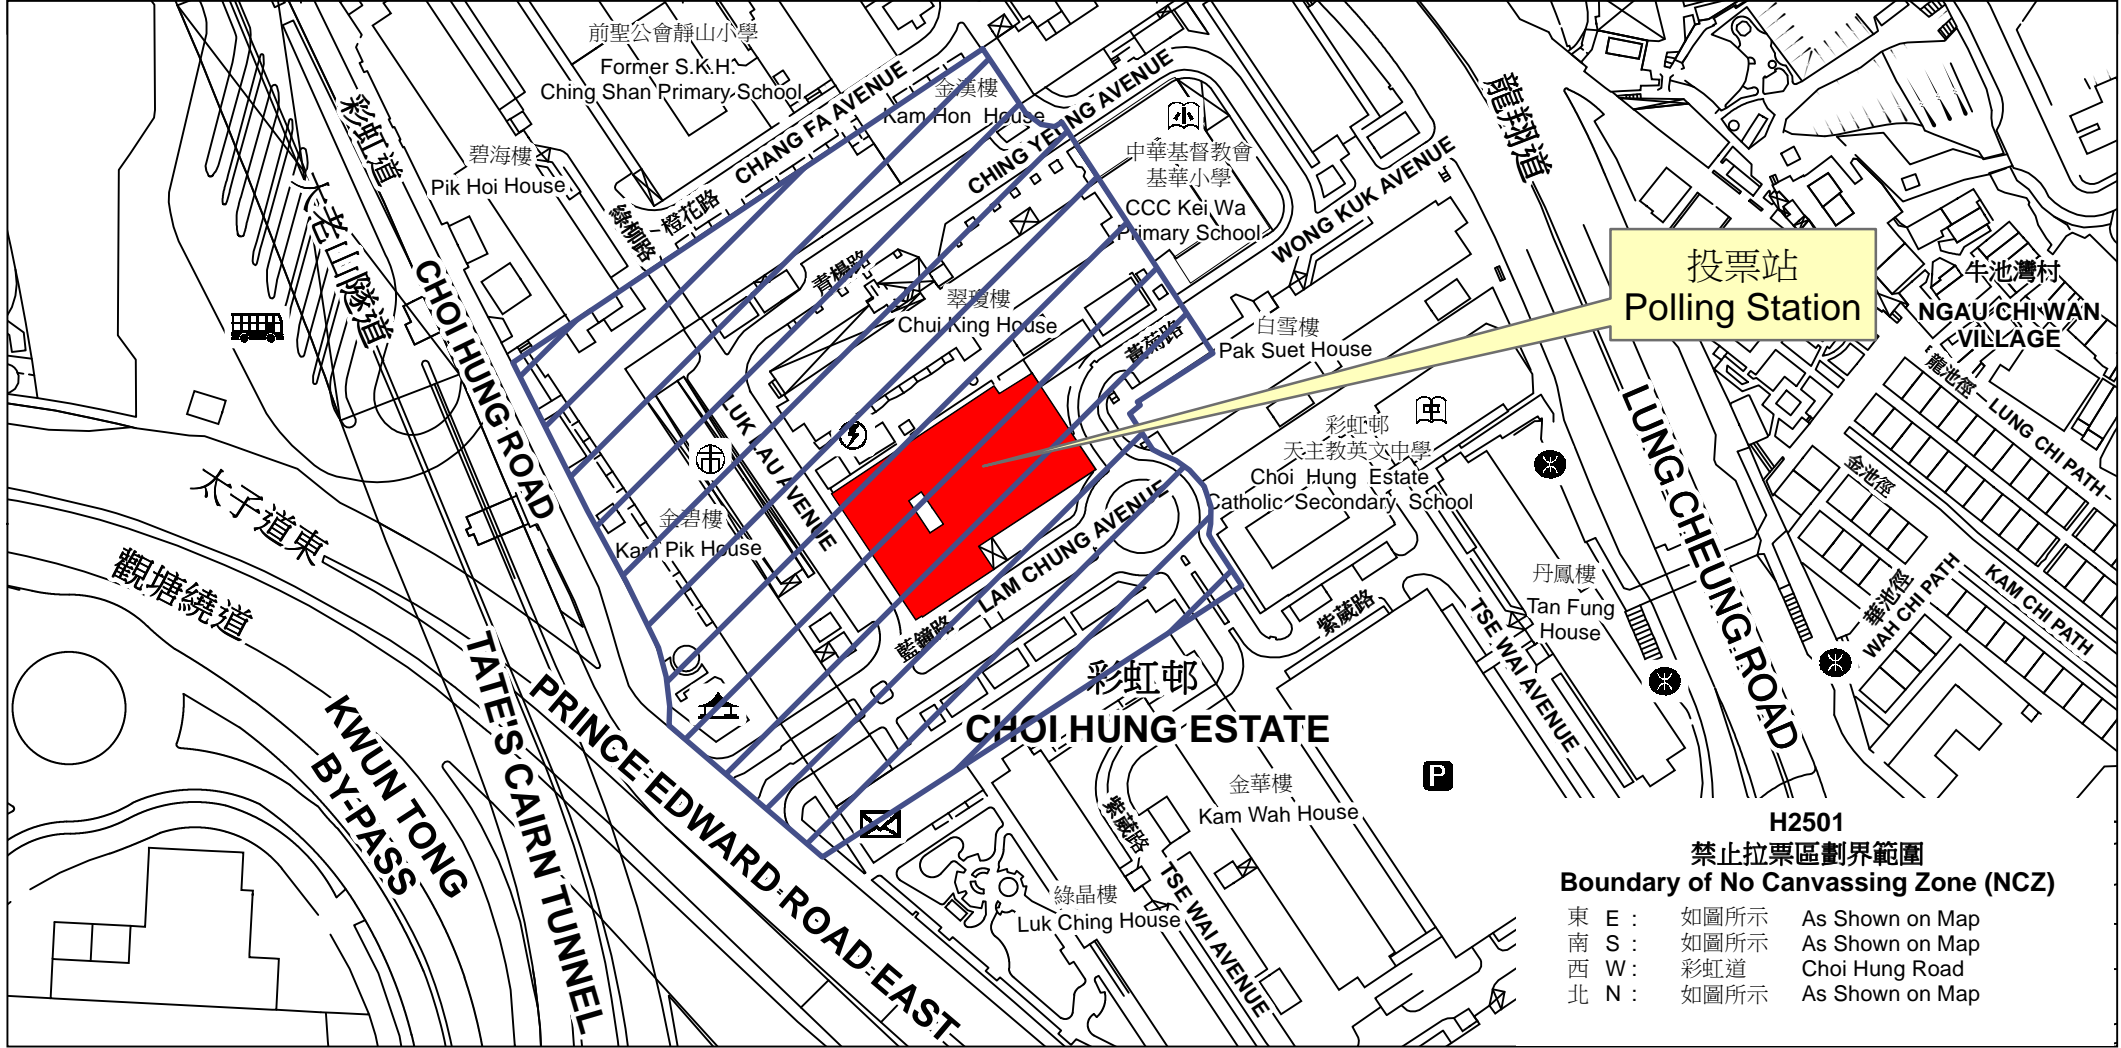

# 投票站位置圖和禁止拉票區 Polling Station - Location Plan & No Canvassing Zone

投票站編號 Polling Station Code	區議會名稱 Name of District Council	2019年區議會一般選舉選區編號及名稱 Code & Name of Constituency for 2019 District Council Ordinary Election	名稱及地址 Name & Address
<b>H2501</b>	<b>黃大仙 WONG TAI SIN</b>	<b>H25 彩虹 Choi Hung</b>	<b>聖公會聖本德中學 九龍彩虹邨藍鐘路11號 SKH St. Benedict's School 11 Lam Chung Avenue, Choi Hung Estate, Kowloon</b>

**H2501  
禁止拉票區劃界範圍  
Boundary of No Canvassing Zone (NCZ)**

東 E :	如圖所示	As Shown on Map
南 S :	如圖所示	As Shown on Map
西 W :	彩虹道	Choi Hung Road
北 N :	如圖所示	As Shown on Map

 禁止拉票區  
No Canvassing Zone