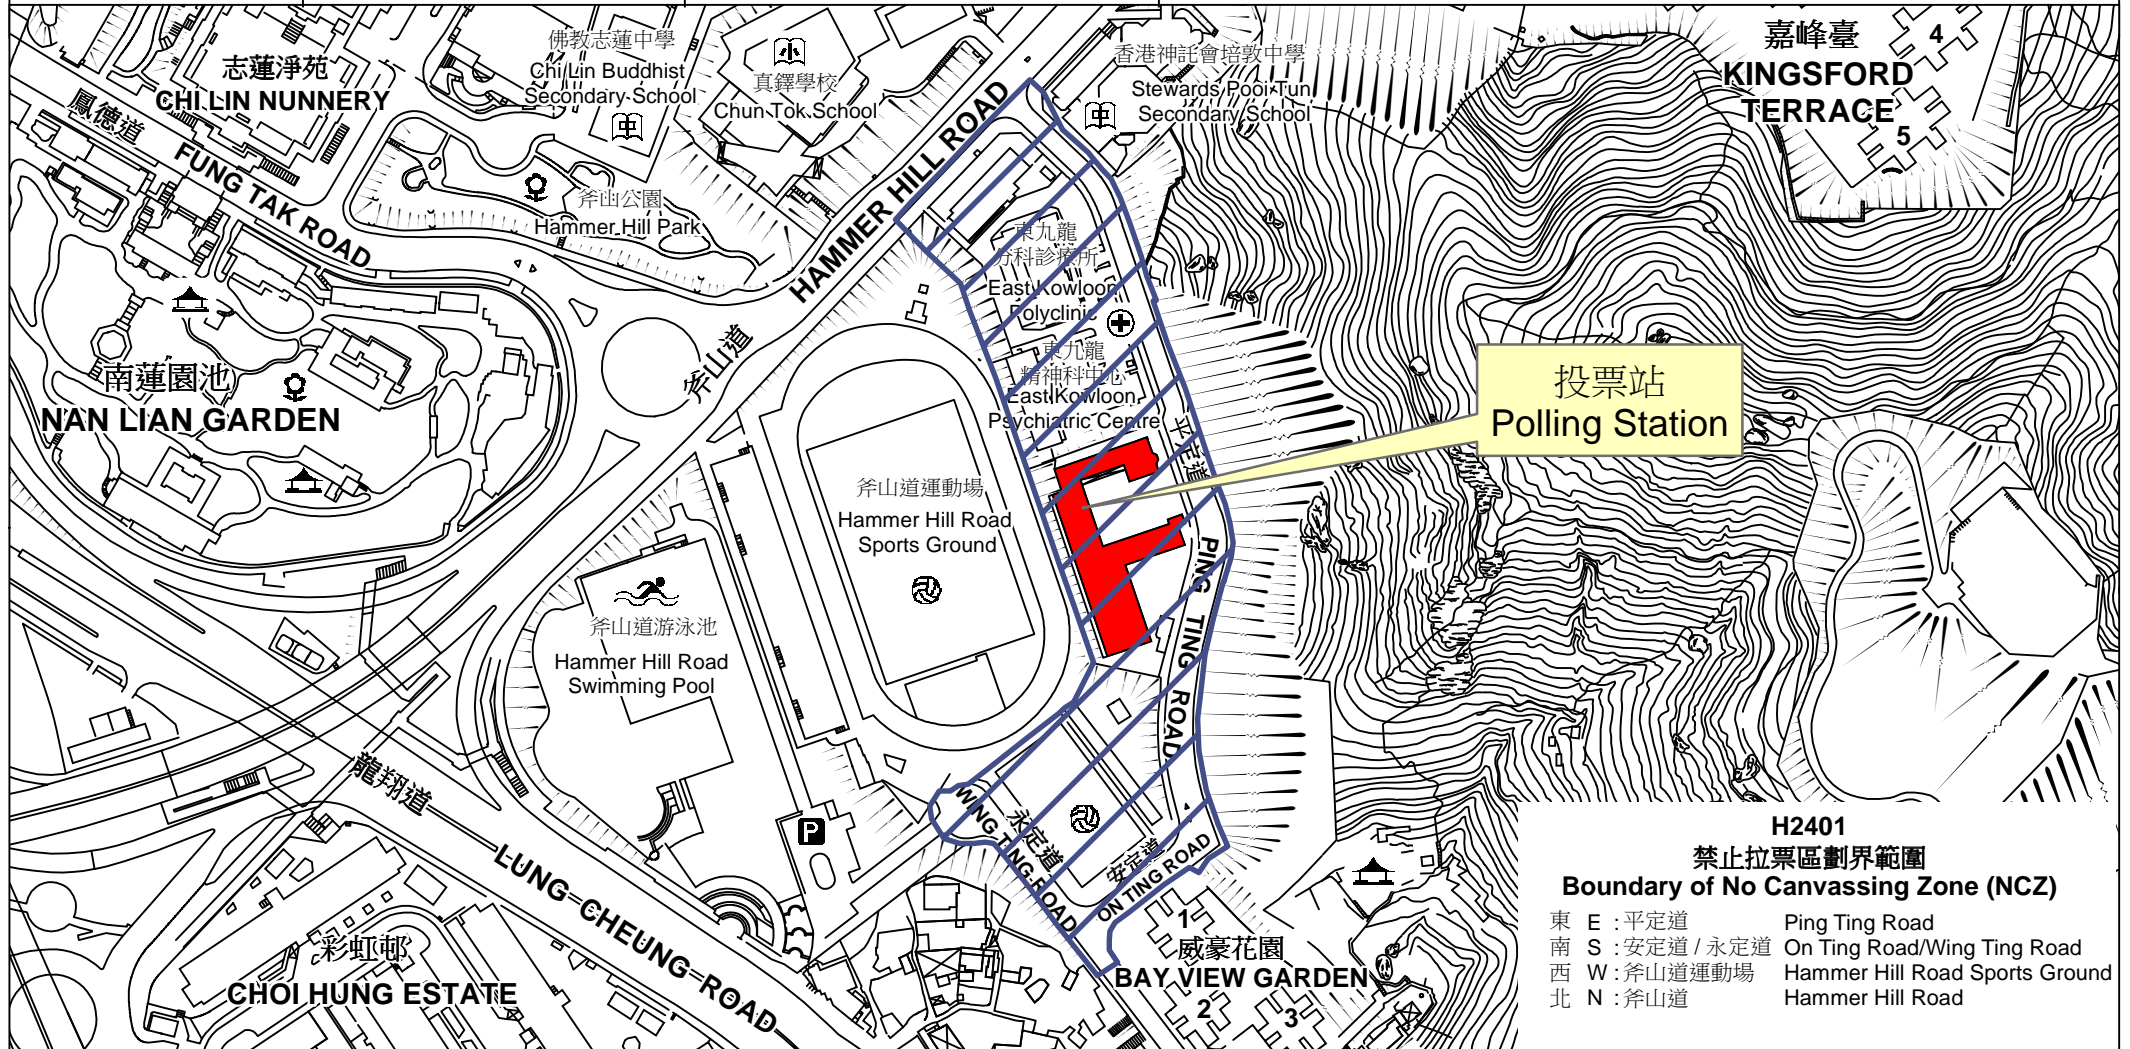

投票站位置圖和禁止拉票區 Polling Station - Location Plan & No Canvassing Zone

投票站編號 Polling Station Code	區議會名稱 Name of District Council	2019年區議會一般選舉選區編號及名稱 Code & Name of Constituency for 2019 District Council Ordinary Election	名稱及地址 Name & Address
H2401	黃大仙 WONG TAI SIN	H24 池彩 Chi Choi	佛教孔仙洲紀念中學 九龍斧山平定道10號 Buddhist Hung Sean Chau Memorial College 10 Ping Ting Road, Hammer Hill, Kowloon

**H2401
禁止拉票區劃界範圍
Boundary of No Canvassing Zone (NCZ)**

東 E : 平定道	Ping Ting Road
南 S : 安定道 / 永定道	On Ting Road/Wing Ting Road
西 W : 斧山道運動場	Hammer Hill Road Sports Ground
北 N : 斧山道	Hammer Hill Road

 禁止拉票區
No Canvassing Zone