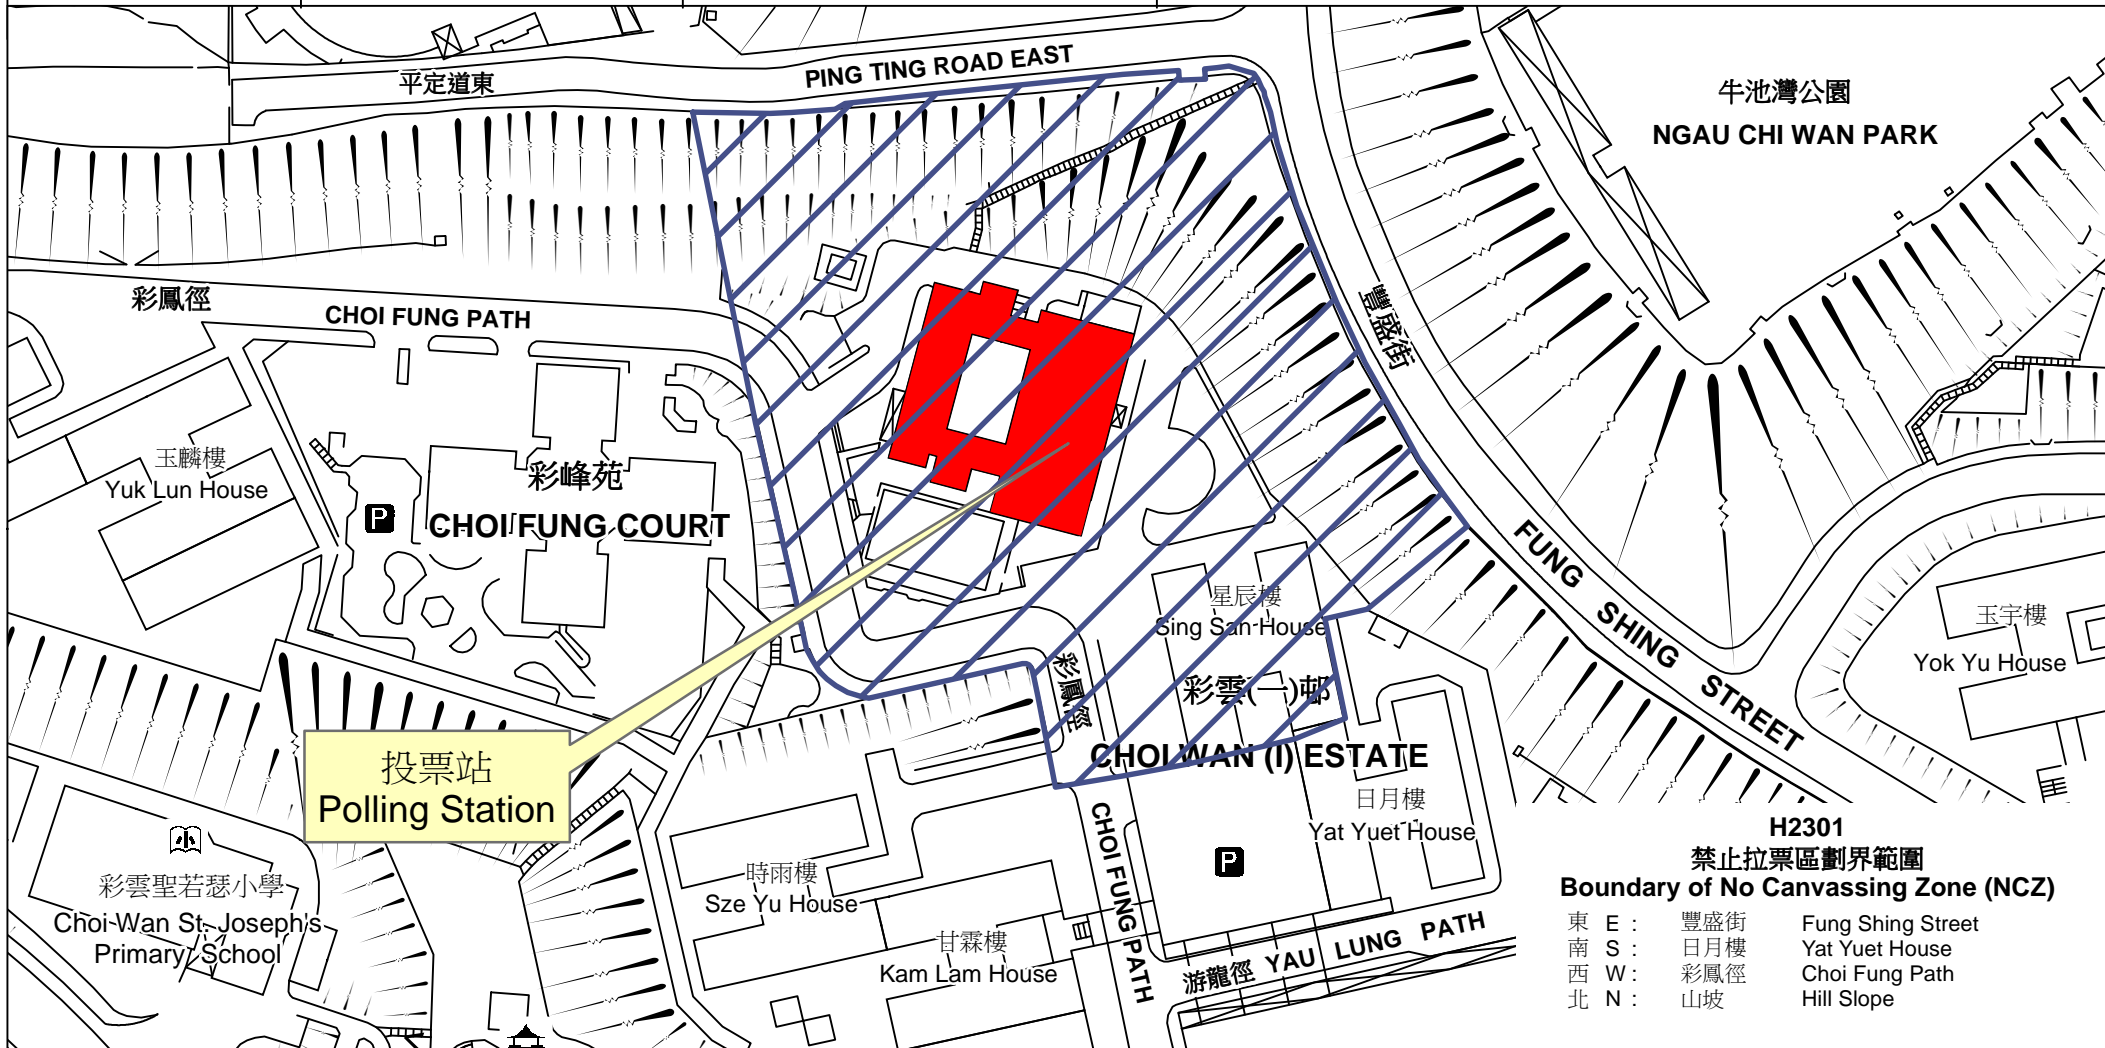

# 投票站位置圖和禁止拉票區 Polling Station - Location Plan & No Canvassing Zone

投票站編號 Polling Station Code	區議會名稱 Name of District Council	2019年區議會一般選舉選區編號及名稱 Code & Name of Constituency for 2019 District Council Ordinary Election	名稱及地址 Name & Address
<b>H2301</b>	<b>黃大仙 WONG TAI SIN</b>	<b>H23 彩雲西 Choi Wan West</b>	彩雲社區中心 九龍牛池灣彩雲(一)邨彩鳳徑38號 <b>Choi Wan Estate Community Centre</b> 38 Choi Fung Path, Choi Wan (I) Estate, Ngau Chi Wan, Kowloon

投票站  
Polling Station

**H2301**  
**禁止拉票區劃界範圍**  
**Boundary of No Canvassing Zone (NCZ)**

東 E :	豐盛街	Fung Shing Street
南 S :	日月樓	Yat Yuet House
西 W :	彩鳳徑	Choi Fung Path
北 N :	山坡	Hill Slope

 禁止拉票區  
No Canvassing Zone