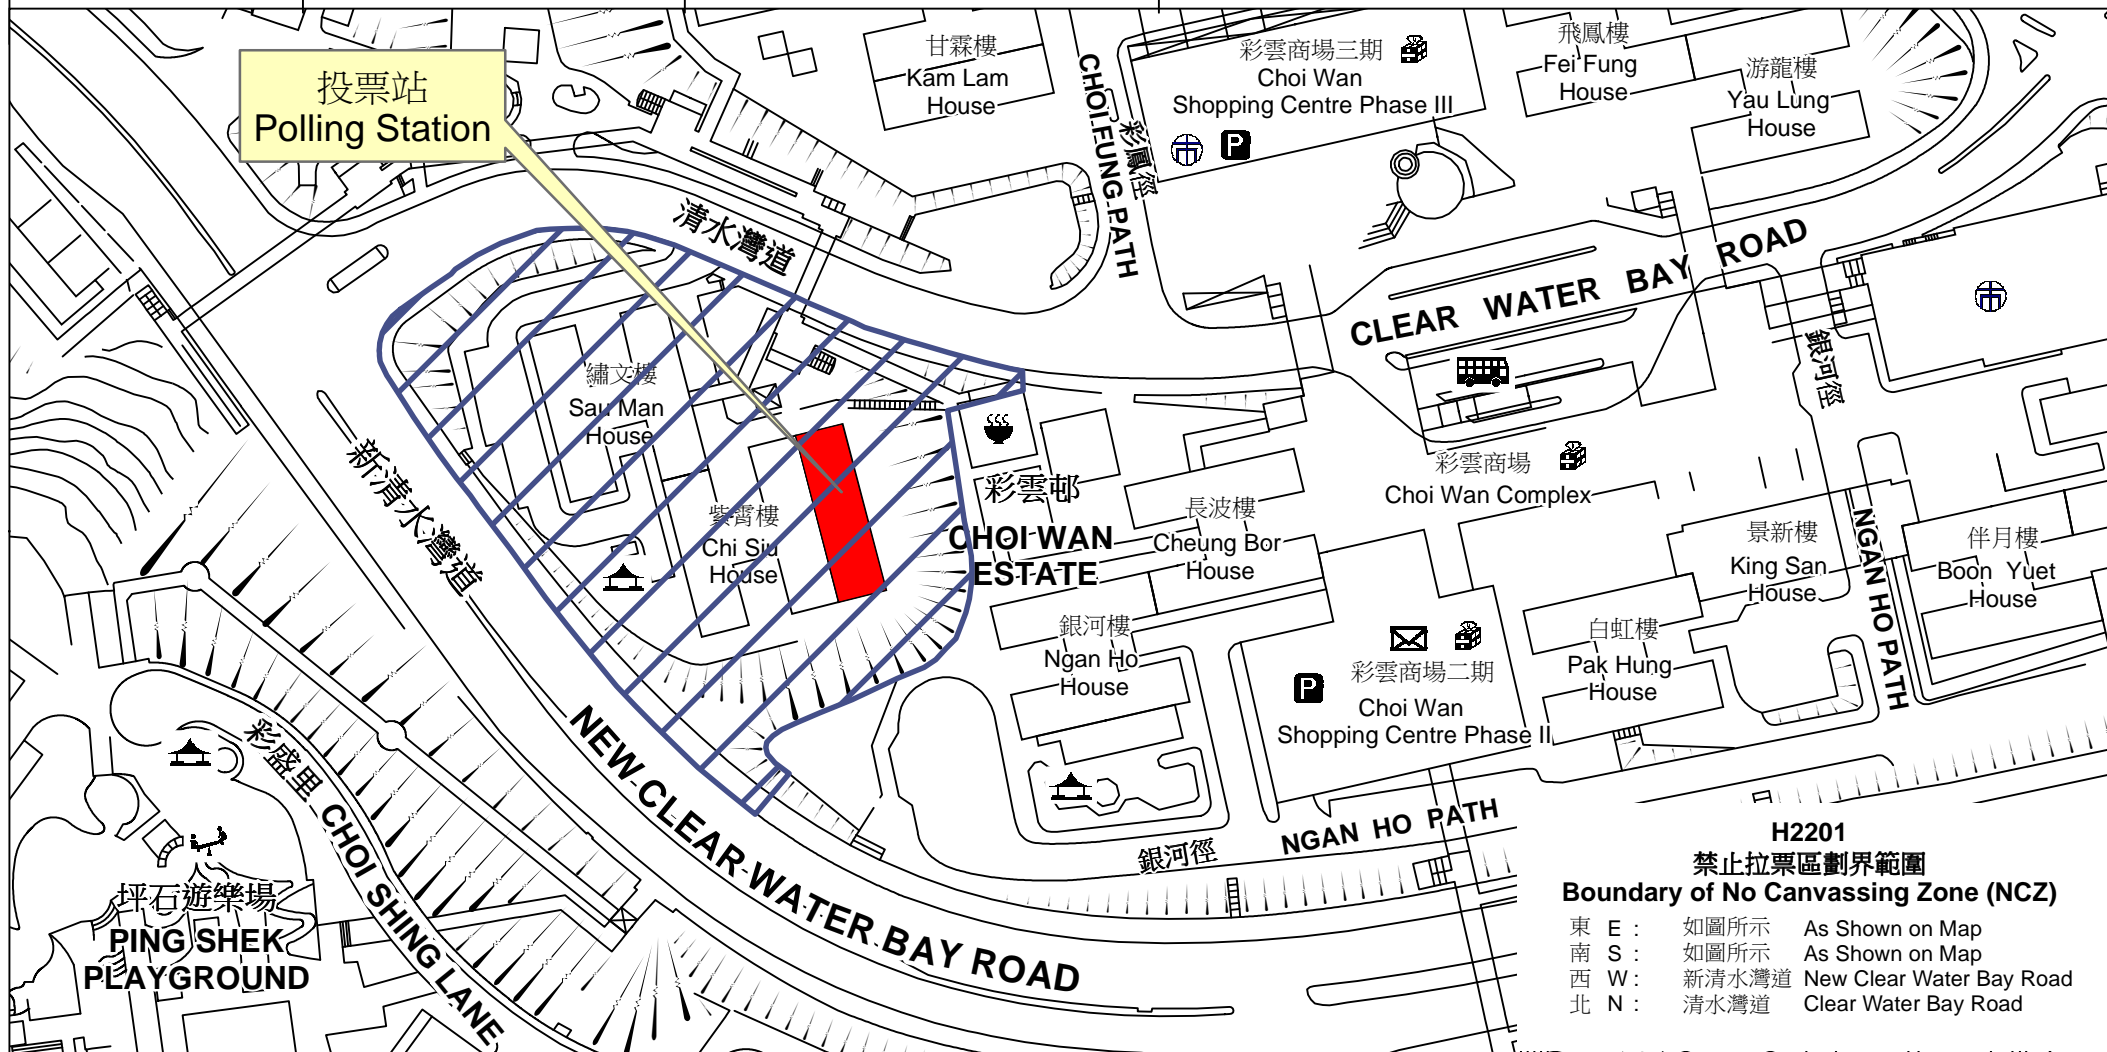

# 投票站位置圖和禁止拉票區 Polling Station - Location Plan & No Canvassing Zone

投票站編號 Polling Station Code	區議會名稱 Name of District Council	2019年區議會一般選舉選區編號及名稱 Code & Name of Constituency for 2019 District Council Ordinary Election	名稱及地址 Name & Address
<b>H2201</b>	<b>黃大仙 WONG TAI SIN</b>	<b>H22 彩雲南 Choi Wan South</b>	香港幼稚園協會幼兒學校 九龍彩雲邨紫霄樓地下 <b>Hong Kong Kindergarten Association Pre-School G/F, Chi Siu House, Choi Wan Estate, Kowloon</b>

 禁止拉票區  
No Canvassing Zone