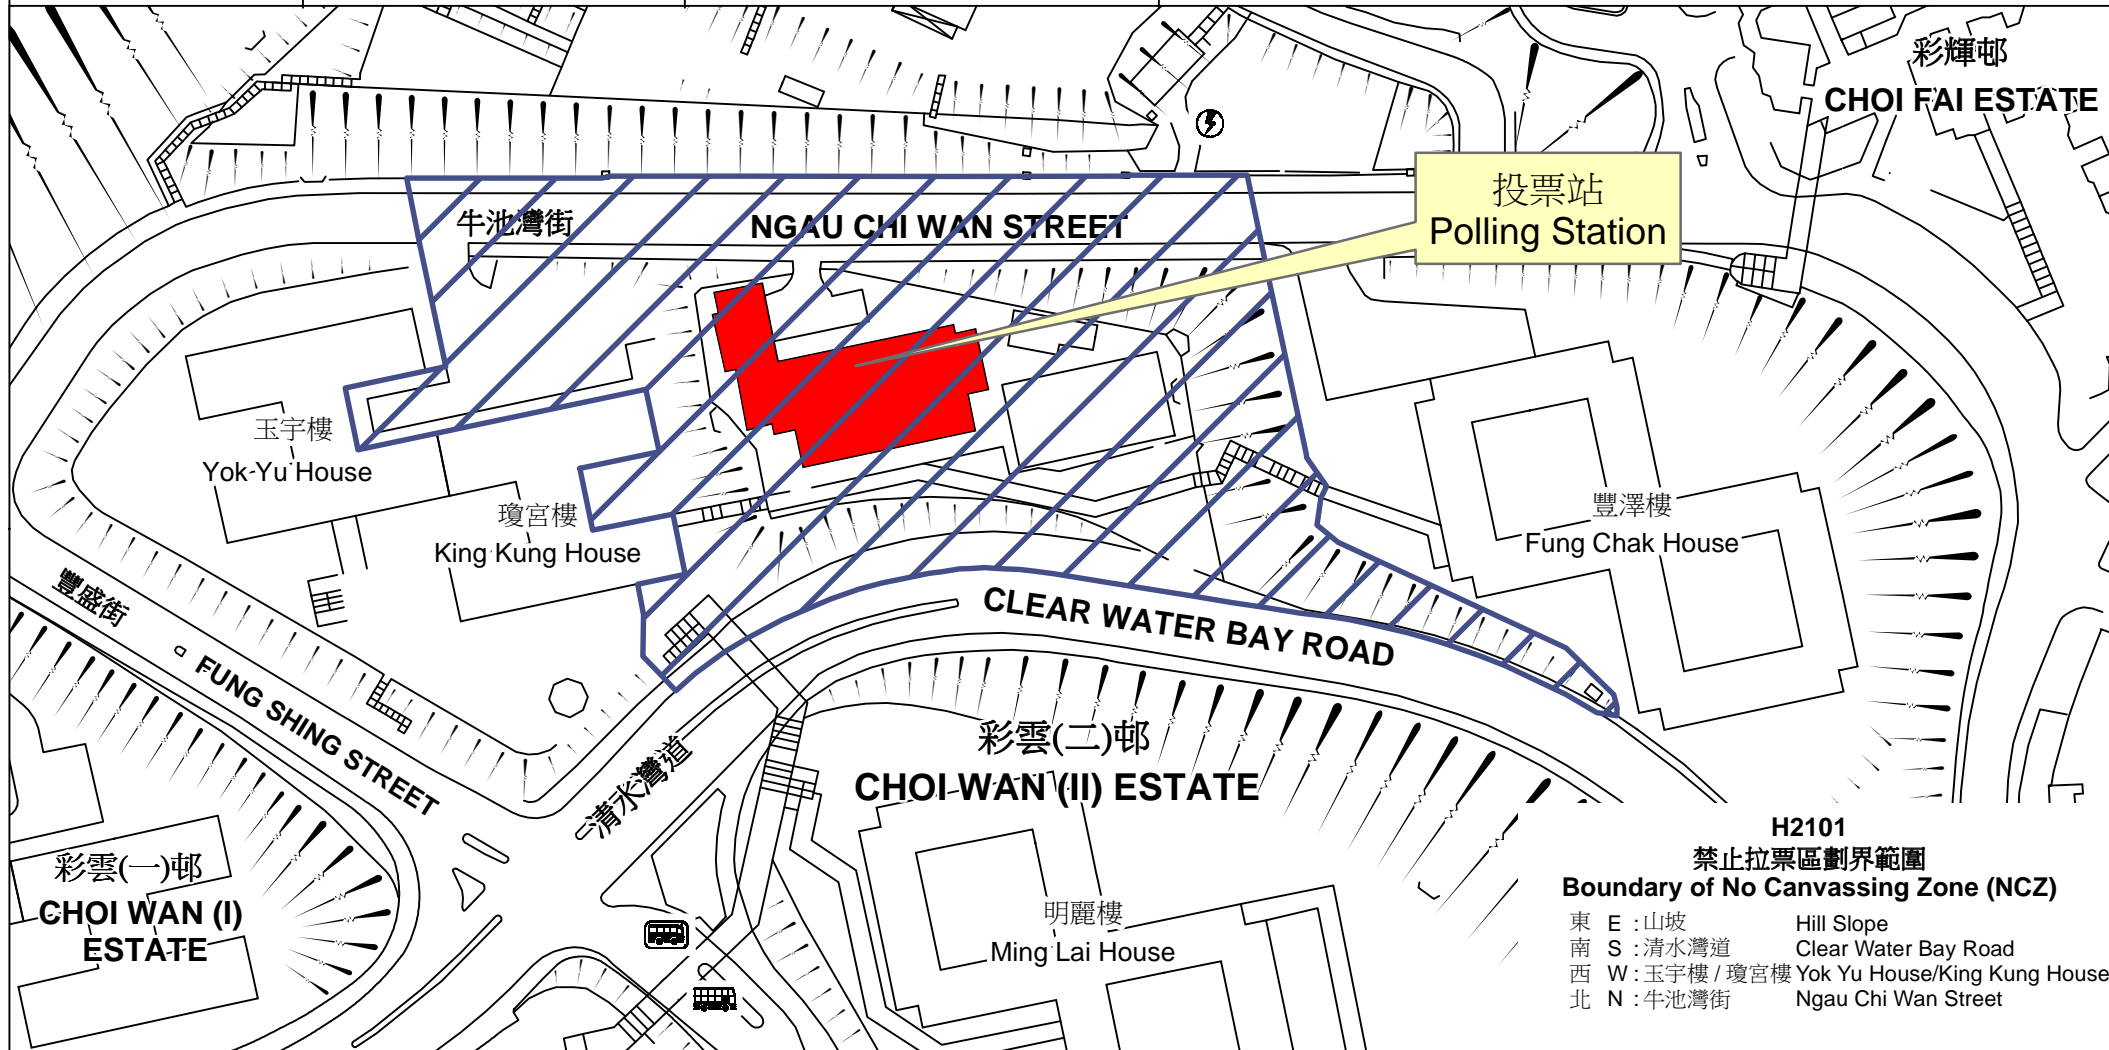

投票站位置圖和禁止拉票區 Polling Station - Location Plan & No Canvassing Zone

投票站編號 Polling Station Code	區議會名稱 Name of District Council	2019年區議會一般選舉選區編號及名稱 Code & Name of Constituency for 2019 District Council Ordinary Election	名稱及地址 Name & Address
H2101	黃大仙 WONG TAI SIN	H21 彩雲東 Choi Wan East	基督教勵行會 九龍清水灣道55號彩雲(二)邨 Christian Action 55 Clear Water Bay Road, Choi Wan (II) Estate, Kowloon

H2101
禁止拉票區劃界範圍
Boundary of No Canvassing Zone (NCZ)

東 E : 山坡 Hill Slope
南 S : 清水灣道 Clear Water Bay Road
西 W : 玉宇樓 / 瓊宮樓 Yok Yu House/King Kung House
北 N : 牛池灣街 Ngau Chi Wan Street

 禁止拉票區
No Canvassing Zone