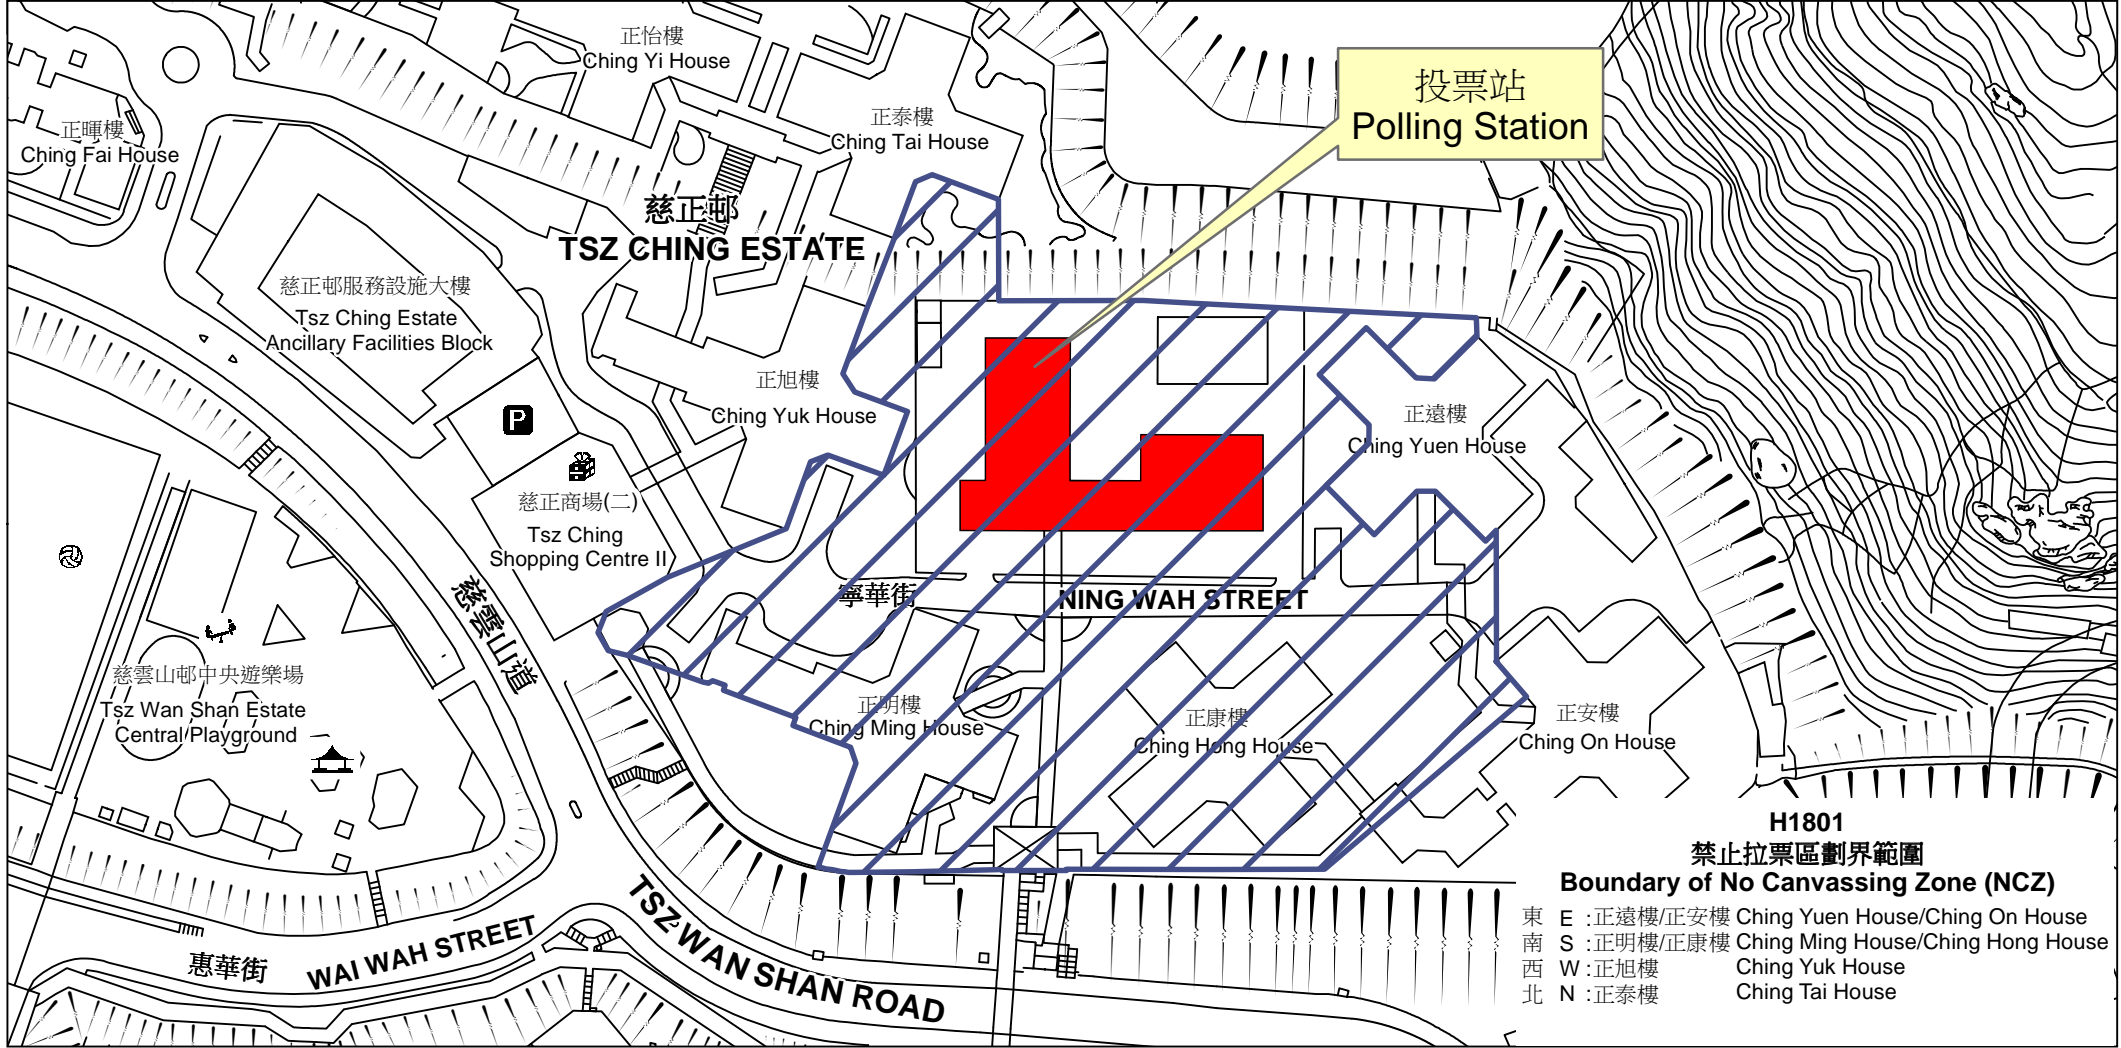

投票站位置圖和禁止拉票區 Polling Station - Location Plan & No Canvassing Zone

投票站編號 Polling Station Code	區議會名稱 Name of District Council	2019年區議會一般選舉選區編號及名稱 Code & Name of Constituency for 2019 District Council Ordinary Election	名稱及地址 Name & Address
H1801	黃大仙 WONG TAI SIN	H18 正安 Ching On	慈雲山聖文德天主教小學 九龍慈雲山慈正邨第2期寧華街 TWS St. Bonaventure Catholic Primary School Ning Wah Street, Tsz Ching Estate, Phase 2, Tsz Wan Shan, Kowloon

 禁止拉票區
No Canvassing Zone