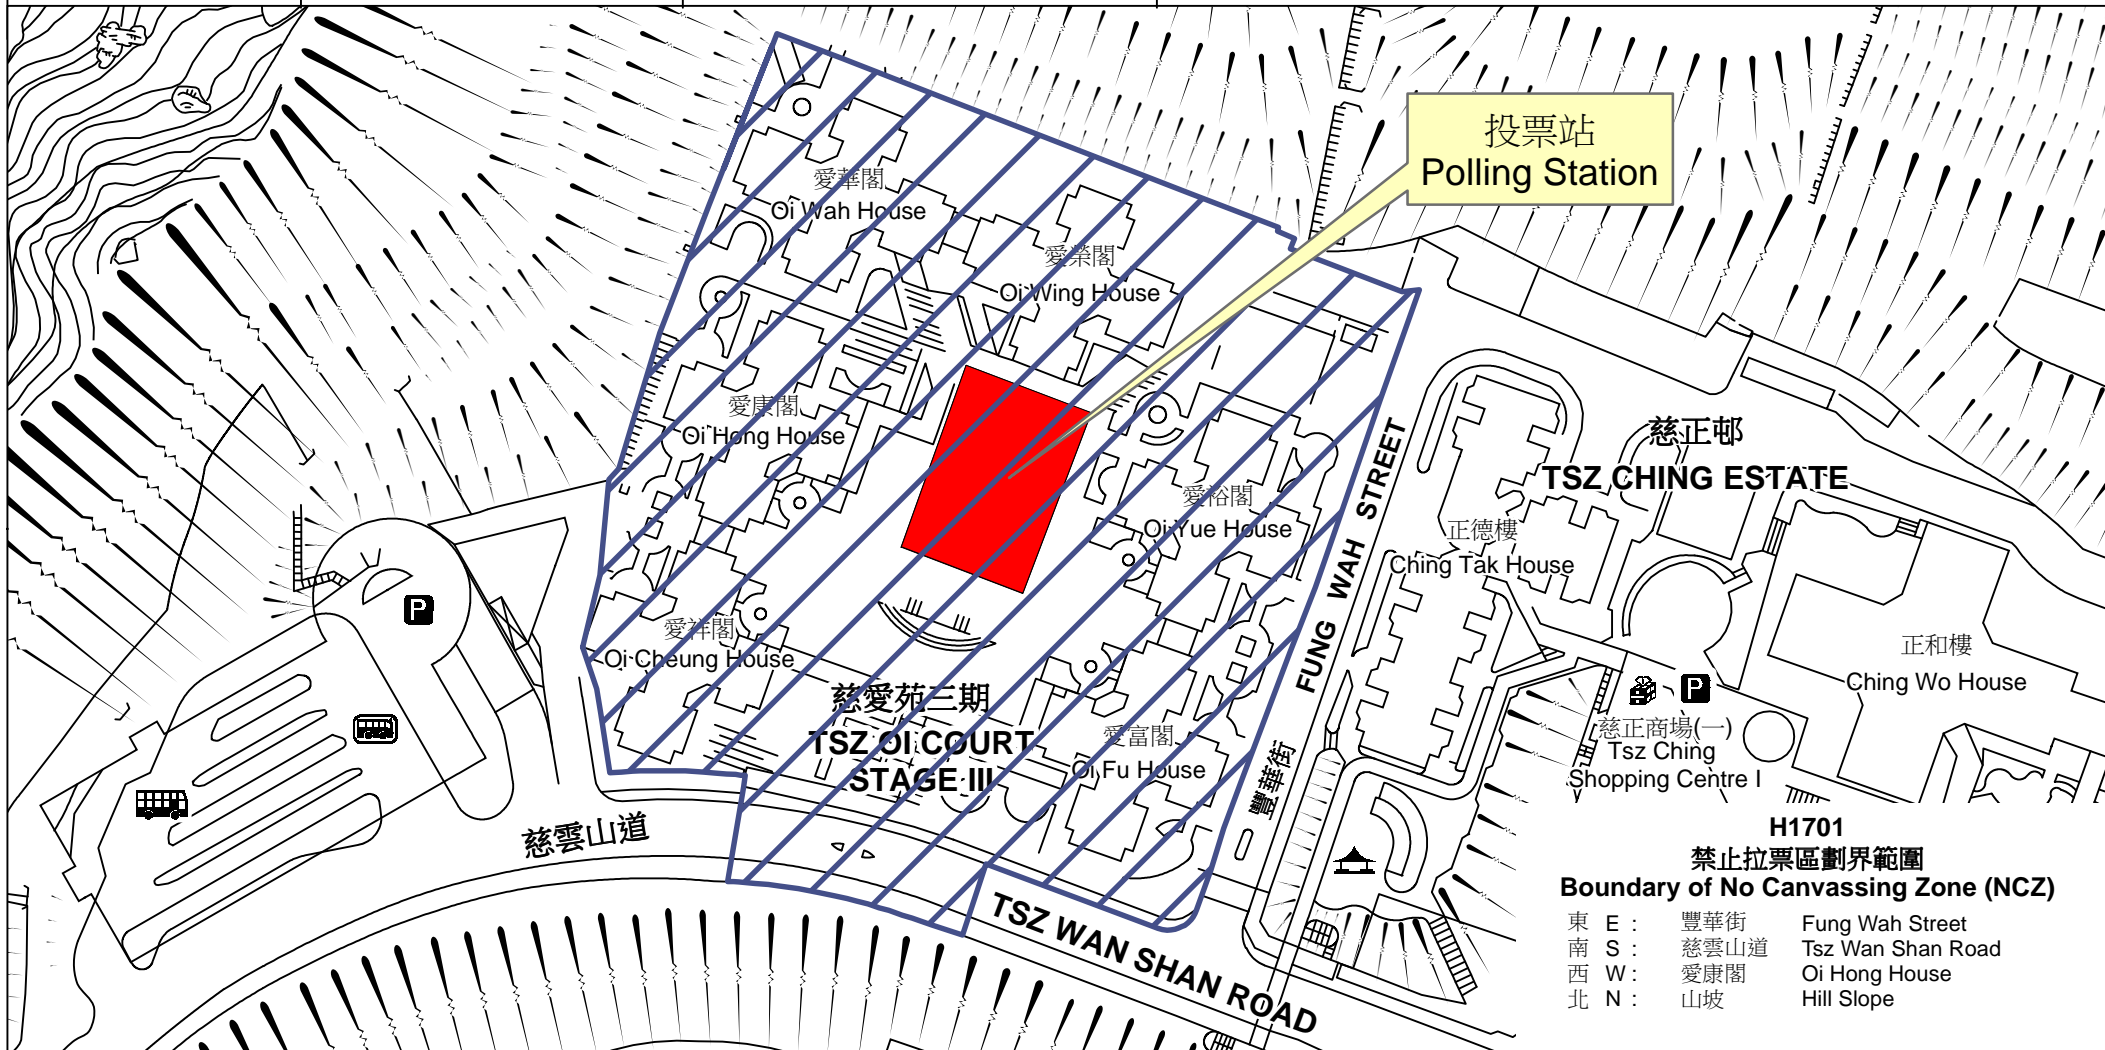

投票站位置圖和禁止拉票區 Polling Station - Location Plan & No Canvassing Zone

投票站編號 Polling Station Code	區議會名稱 Name of District Council	2019年區議會一般選舉選區編號及名稱 Code & Name of Constituency for 2019 District Council Ordinary Election	名稱及地址 Name & Address
H1701	黃大仙 WONG TAI SIN	H17 正愛 Ching Oi	尚霞幼稚園 九龍慈雲山慈愛苑第3期屋苑辦事處大樓地下 Chiu Ha Kindergarten G/F, Office Block Tsz Oi Court, Stage III Tsz Wan Shan, Kowloon

**H1701
禁止拉票區劃界範圍
Boundary of No Canvassing Zone (NCZ)**

東 E :	豐華街	Fung Wah Street
南 S :	慈雲山道	Tsz Wan Shan Road
西 W :	愛康閣	Oi Hong House
北 N :	山坡	Hill Slope

 禁止拉票區
No Canvassing Zone