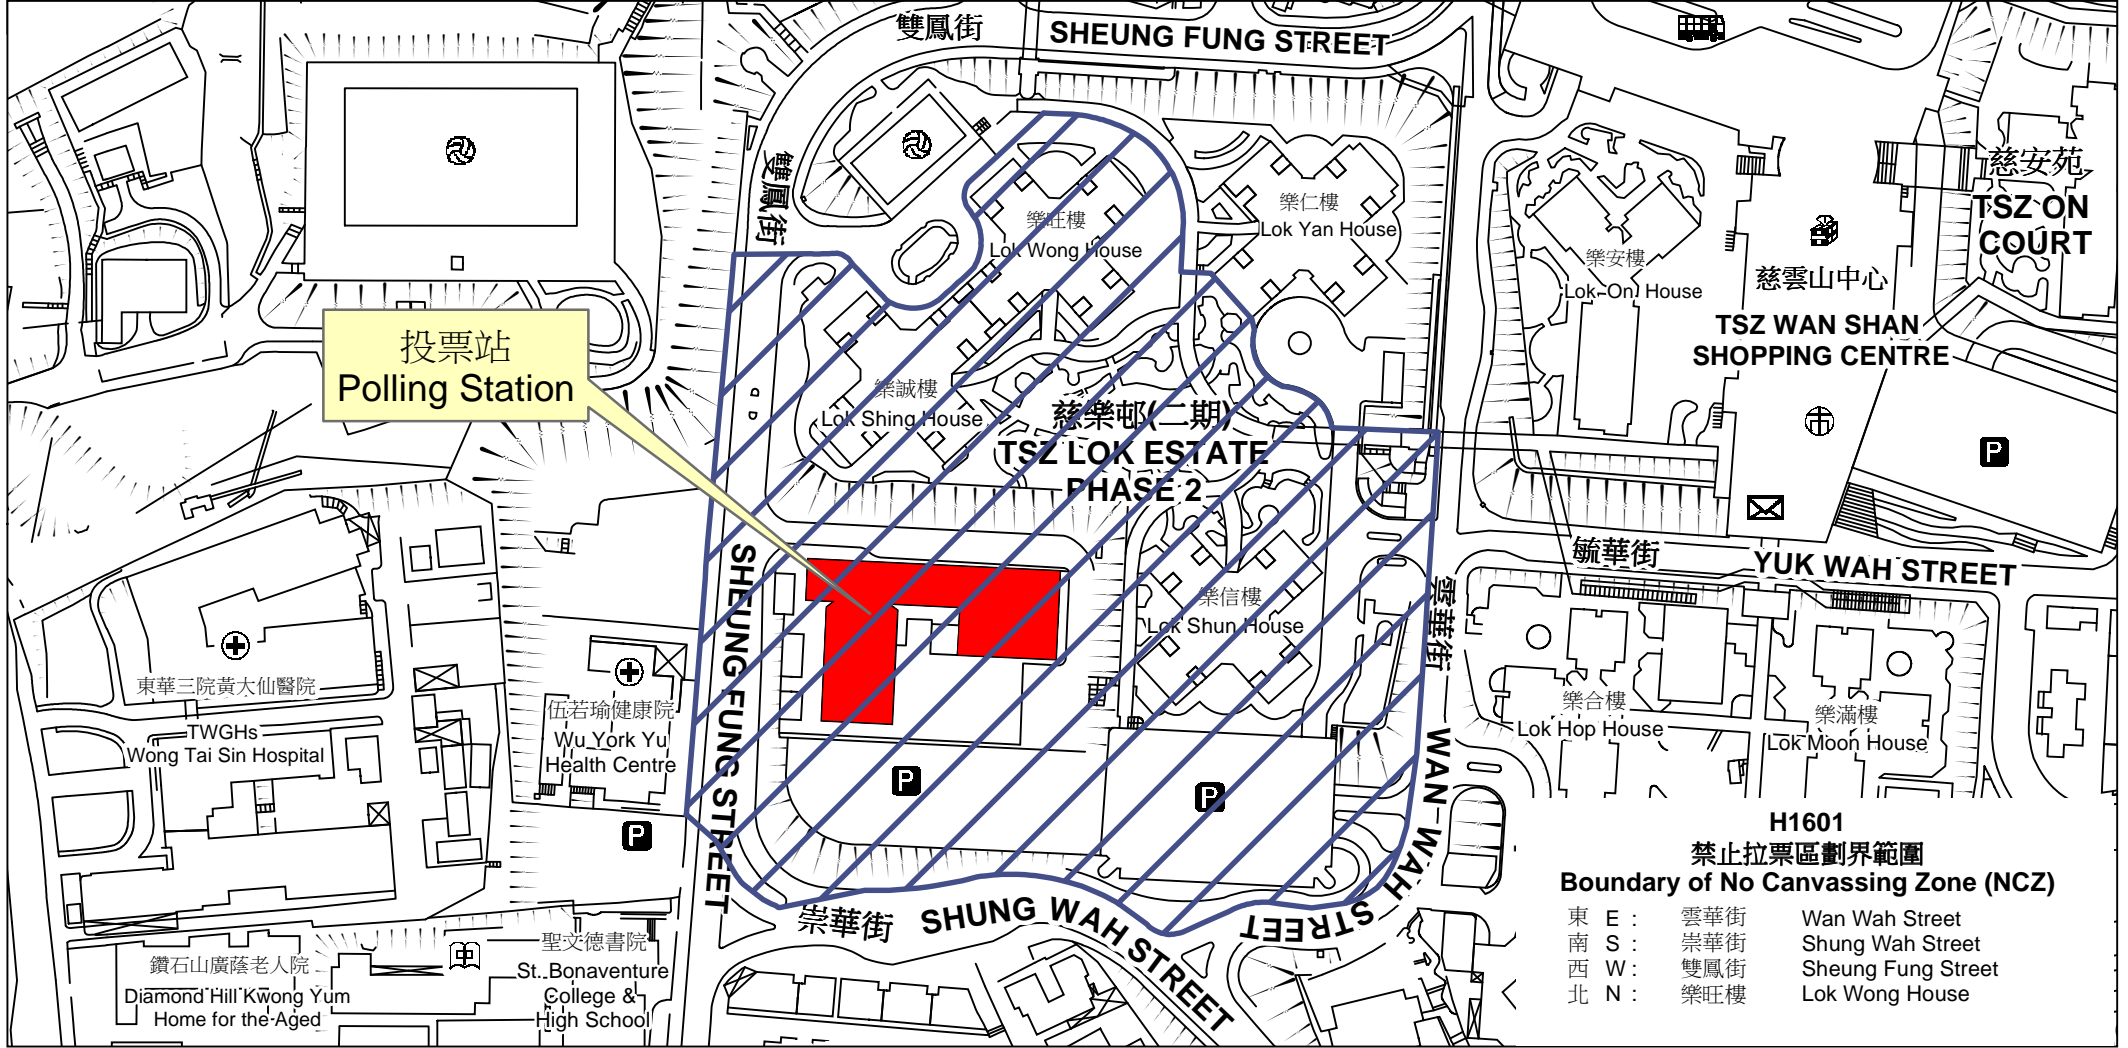

投票站位置圖和禁止拉票區 Polling Station - Location Plan & No Canvassing Zone

| 投票站編號 Polling Station Code | 區議會名稱 Name of District Council | 2019年區議會一般選舉選區編號及名稱 Code & Name of Constituency for 2019 District Council Ordinary Election | 名稱及地址 Name & Address |
|-------------------------------|-----------------------------------|---|--|
| H1601 | 黃大仙 WONG TAI SIN | H16 慈雲西 Tsz Wan West | 齋色園主辦可立小學 九龍慈雲山雙鳳街88號 Ho Lap Primary School (Sponsored by Sik Sik Yuen) 88 Sheung Fung Street, Tsz Wan Shan, Kowloon |

H1601
禁止拉票區劃界範圍
Boundary of No Canvassing Zone (NCZ)

| | | |
|-------|-----|--------------------|
| 東 E : | 雲華街 | Wan Wah Street |
| 南 S : | 崇華街 | Shung Wah Street |
| 西 W : | 雙鳳街 | Sheung Fung Street |
| 北 N : | 樂旺樓 | Lok Wong House |

 禁止拉票區
No Canvassing Zone