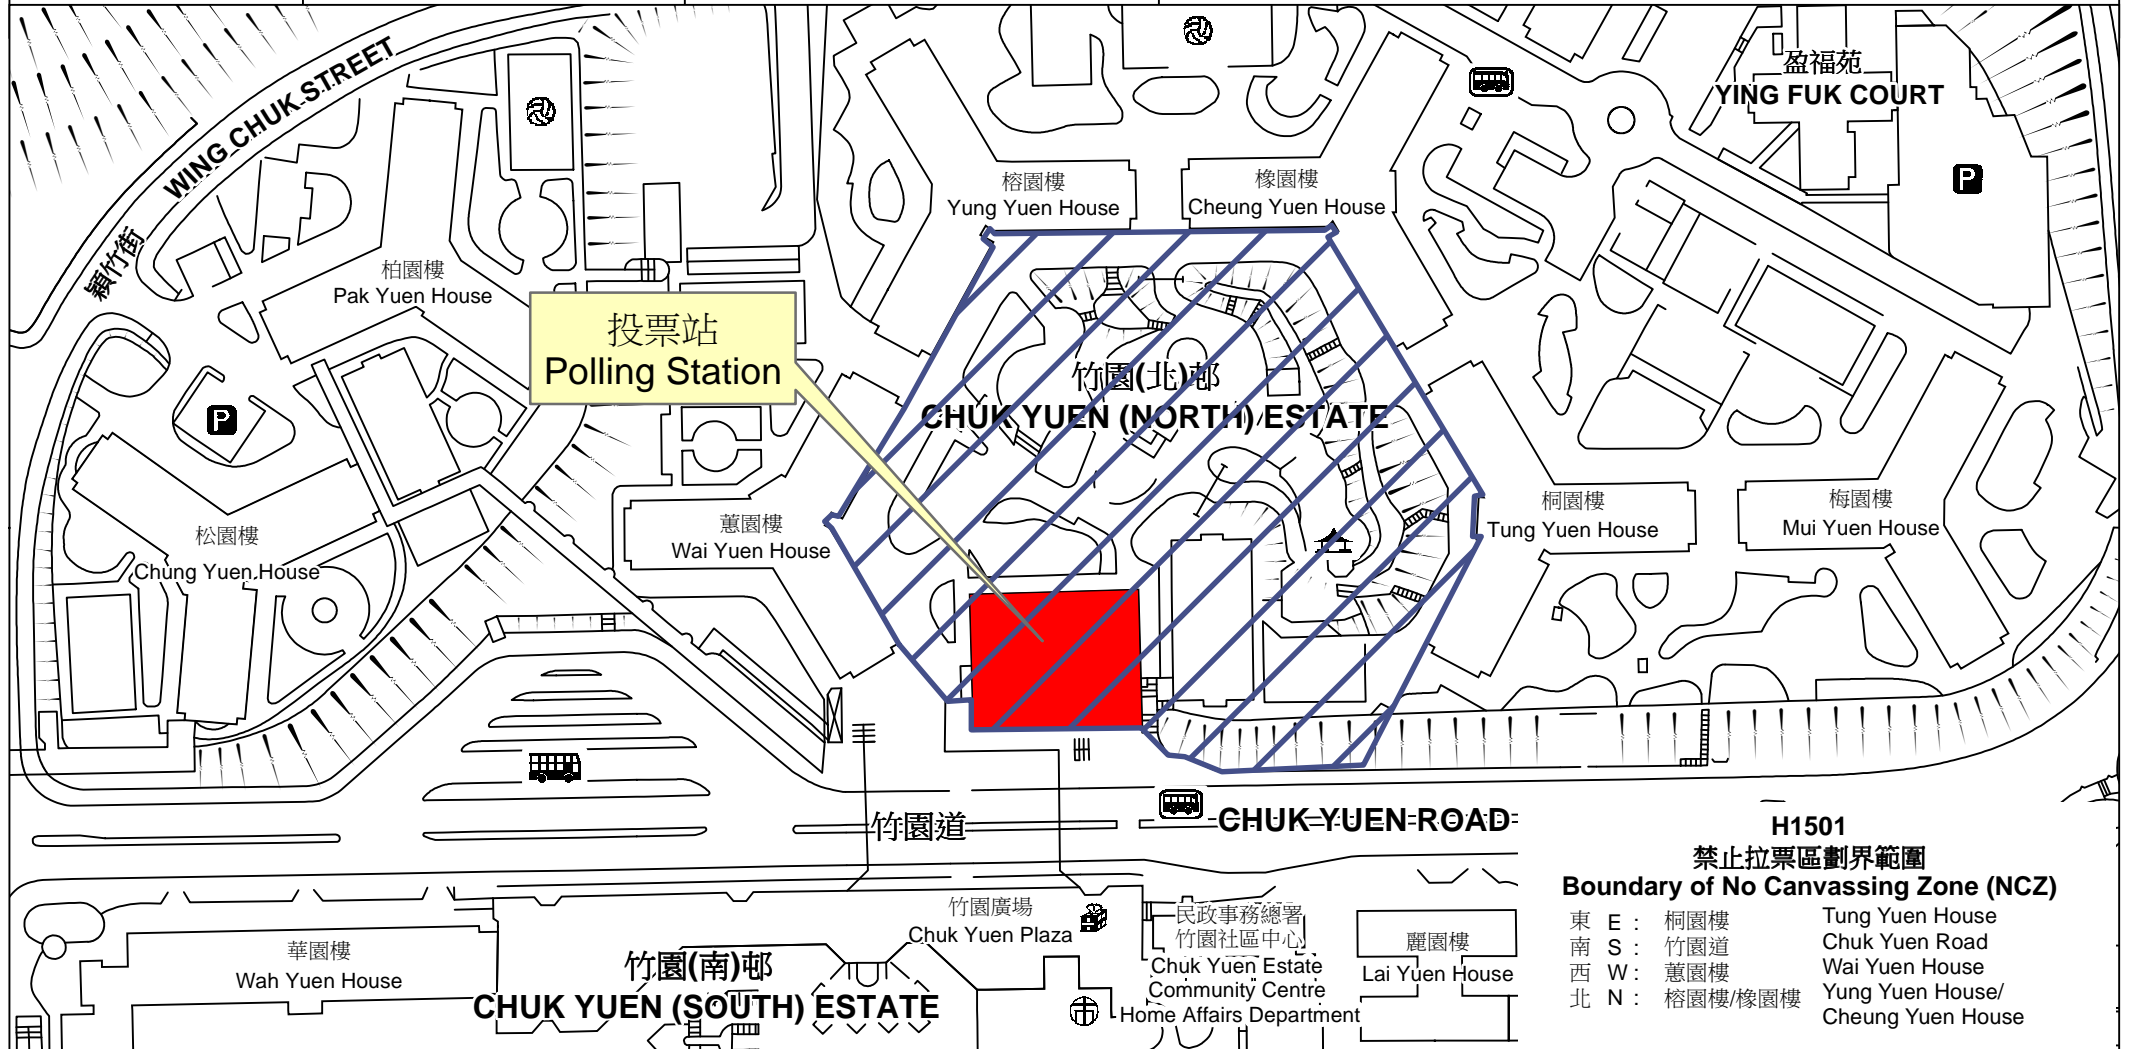

投票站位置圖和禁止拉票區 Polling Station - Location Plan & No Canvassing Zone

投票站編號 Polling Station Code	區議會名稱 Name of District Council	2019年區議會一般選舉選區編號及名稱 Code & Name of Constituency for 2019 District Council Ordinary Election	名稱及地址 Name & Address
H1501	黃大仙 WONG TAI SIN	H15 竹園北 Chuk Yuen North	竹園體育館 九龍黃大仙竹園道10號竹園北邨 Chuk Yuen Sports Centre Chuk Yuen North Estate, 10 Chuk Yuen Road, Wong Tai Sin, Kowloon

H1501
禁止拉票區劃界範圍
Boundary of No Canvassing Zone (NCZ)

東 E :	桐園樓	Tung Yuen House
南 S :	竹園道	Chuk Yuen Road
西 W :	蕙園樓	Wai Yuen House
北 N :	榕園樓/橡園樓	Yung Yuen House/ Cheung Yuen House

 禁止拉票區
No Canvassing Zone