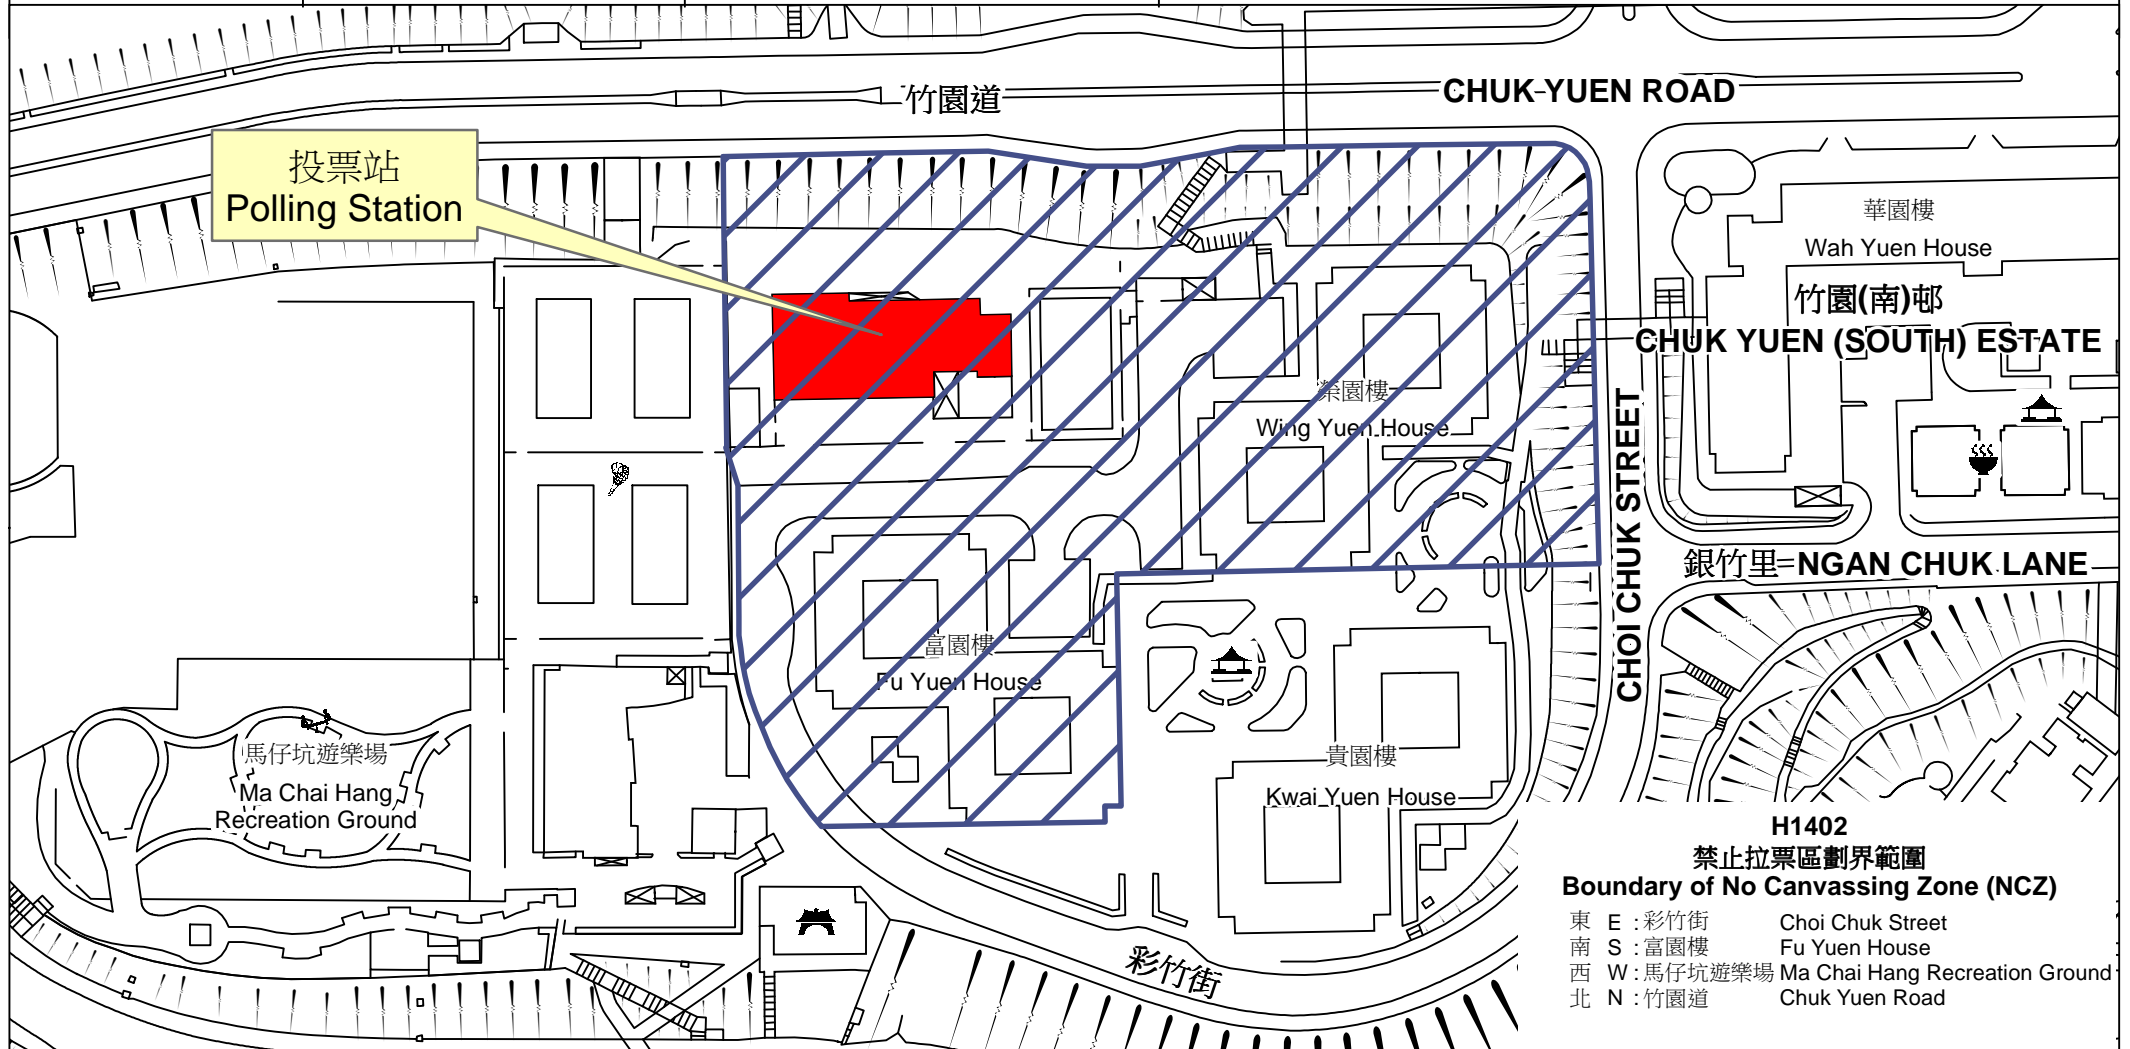

投票站位置圖和禁止拉票區 Polling Station - Location Plan & No Canvassing Zone

投票站編號 Polling Station Code	區議會名稱 Name of District Council	2019年區議會一般選舉選區編號及名稱 Code & Name of Constituency for 2019 District Council Ordinary Election	名稱及地址 Name & Address
H1402	黃大仙 WONG TAI SIN	H14 竹園南 Chuk Yuen South	浸信會天虹小學 九龍黃大仙竹園南邨 Baptist Rainbow Primary School Chuk Yuen South Estate, Wong Tai Sin, Kowloon

H1402
禁止拉票區劃界範圍
Boundary of No Canvassing Zone (NCZ)
 東 E : 彩竹街 Choi Chuk Street
 南 S : 富園樓 Fu Yuen House
 西 W : 馬仔坑遊樂場 Ma Chi Hang Recreation Ground
 北 N : 竹園道 Chuk Yuen Road

 禁止拉票區
No Canvassing Zone