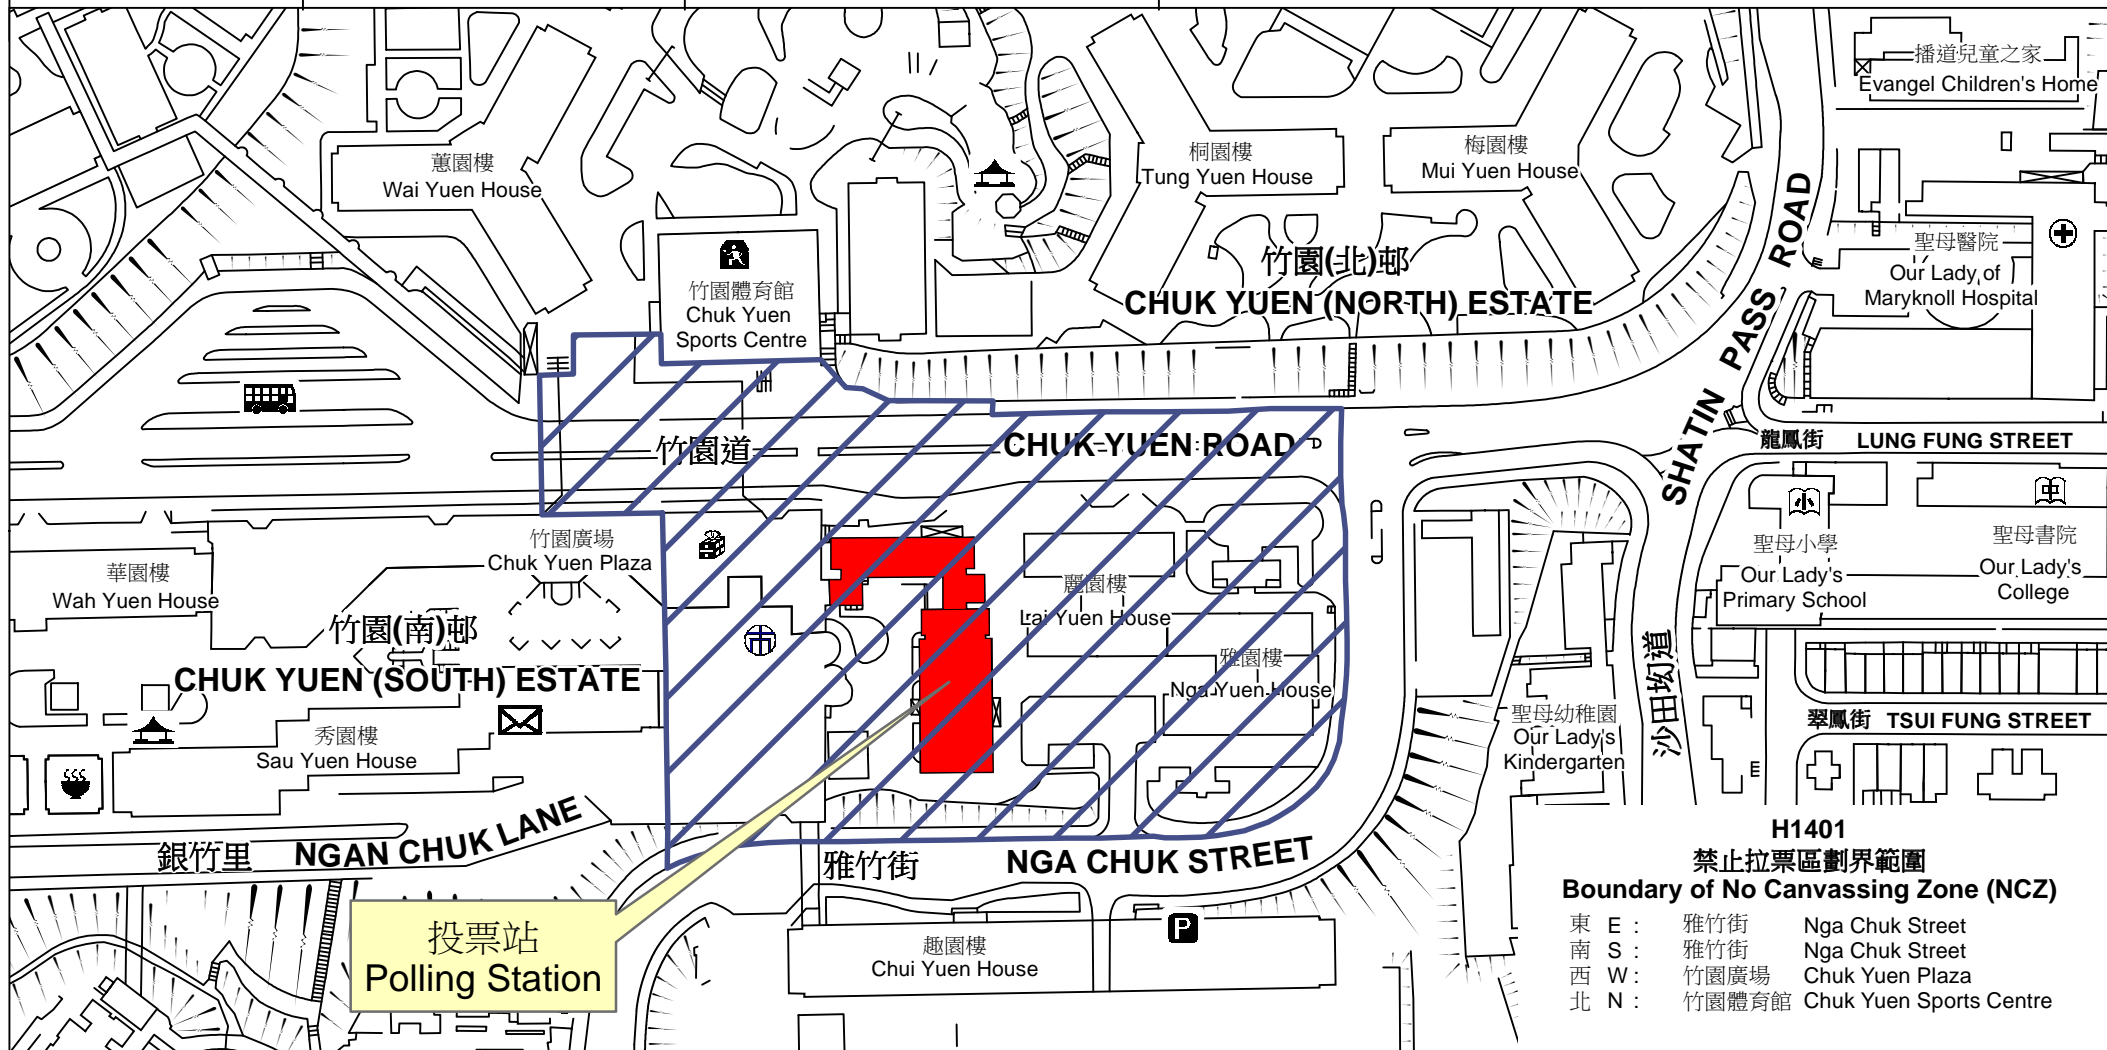

投票站位置圖和禁止拉票區 Polling Station - Location Plan & No Canvassing Zone

投票站編號 Polling Station Code	區議會名稱 Name of District Council	2019年區議會一般選舉選區編號及名稱 Code & Name of Constituency for 2019 District Council Ordinary Election	名稱及地址 Name & Address
H1401	黃大仙 WONG TAI SIN	H14 竹園南 Chuk Yuen South	竹園社區中心 九龍黃大仙竹園道11號竹園南邨 Chuk Yuen Estate Community Centre Chuk Yuen South Estate, 11 Chuk Yuen Road, Wong Tai Sin, Kowloon

H1401
禁止拉票區劃界範圍
Boundary of No Canvassing Zone (NCZ)

東 E :	雅竹街	Nga Chuk Street
南 S :	雅竹街	Nga Chuk Street
西 W :	竹園廣場	Chuk Yuen Plaza
北 N :	竹園體育館	Chuk Yuen Sports Centre

 禁止拉票區
No Canvassing Zone