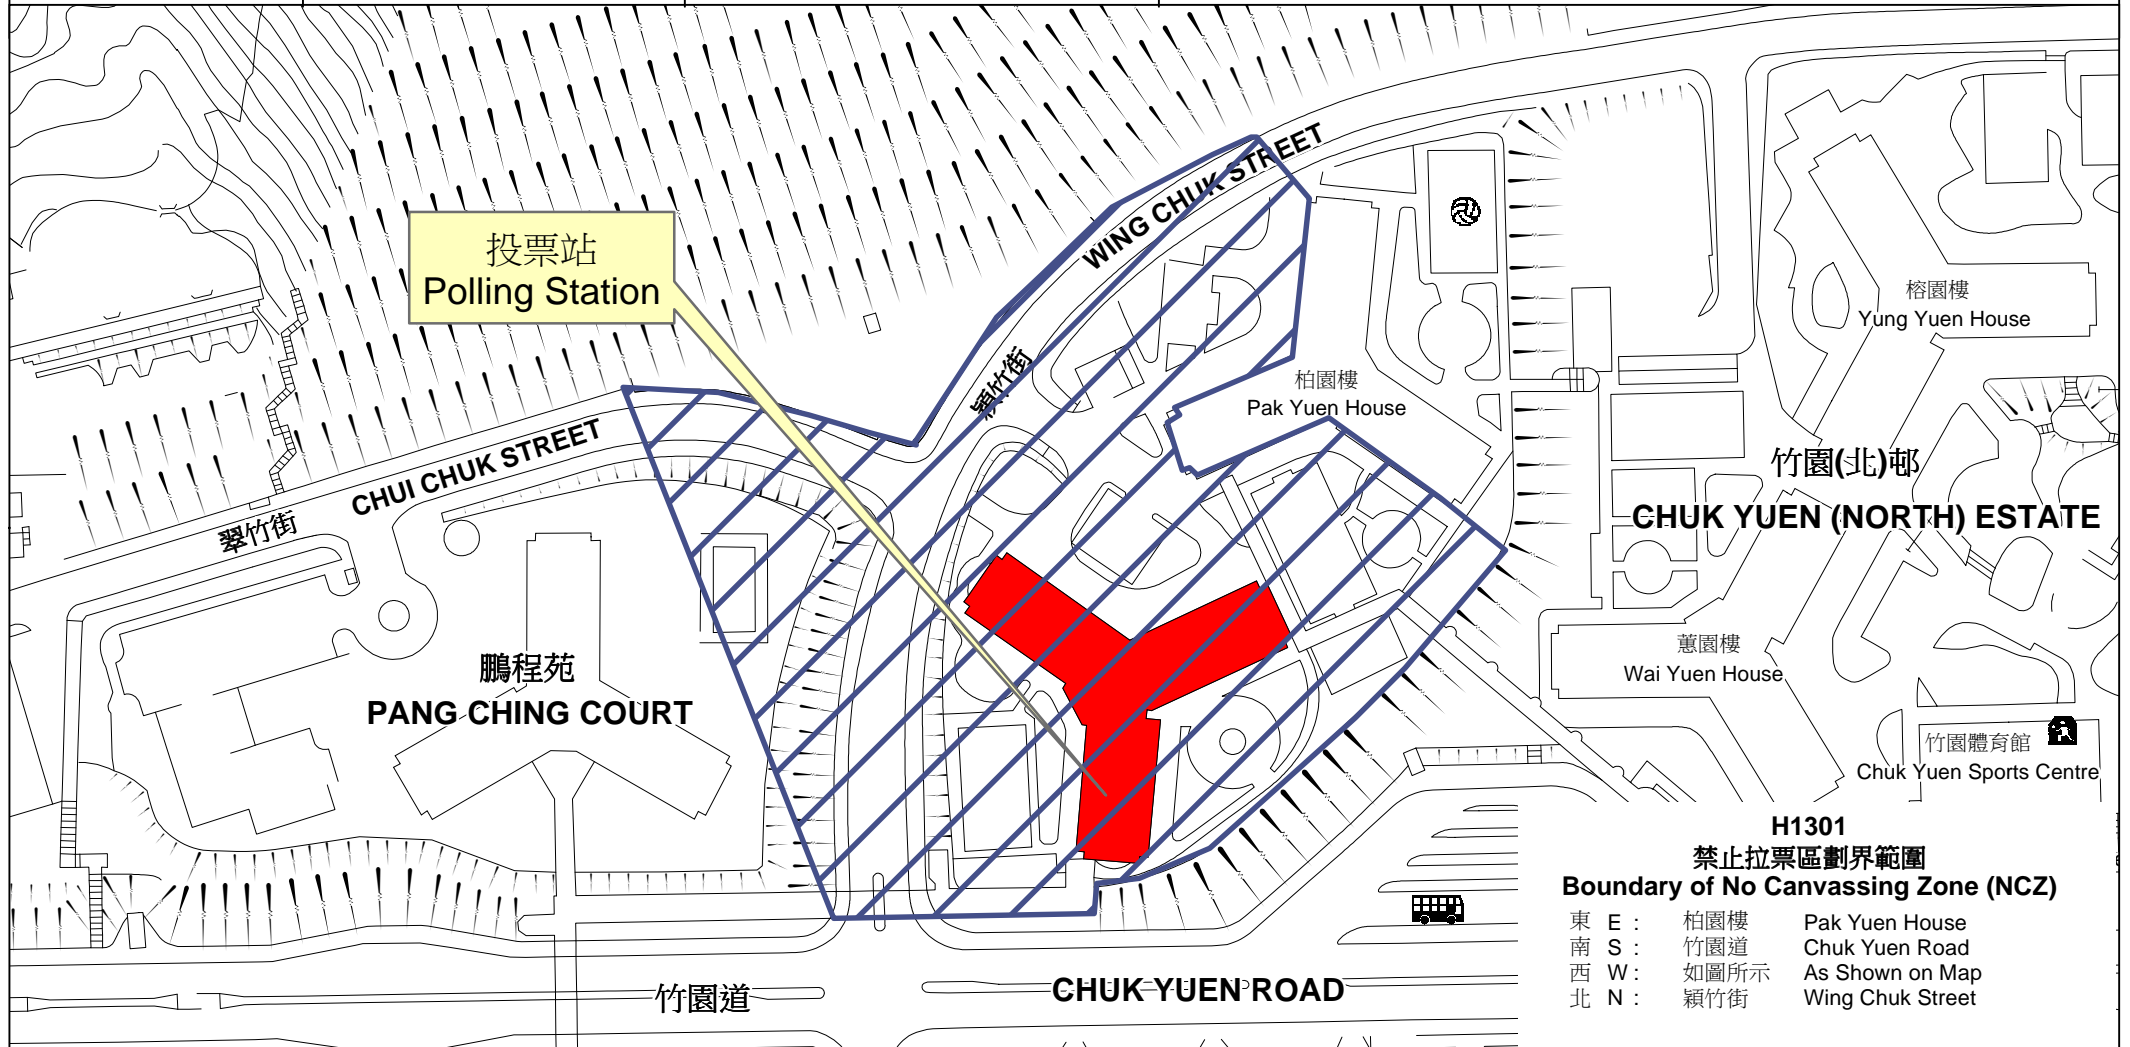

投票站位置圖和禁止拉票區 Polling Station - Location Plan & No Canvassing Zone

<p>投票站編號 Polling Station Code</p> <p>H1301</p>	<p>區議會名稱 Name of District Council</p> <p>黃大仙 WONG TAI SIN</p>	<p>2019年區議會一般選舉選區編號及名稱 Code & Name of Constituency for 2019 District Council Ordinary Election</p> <p>H13 翠竹及鵬程 Tsui Chuk & Pang Ching</p>	<p>名稱及地址 Name & Address</p> <p>齋色園主辦可德幼稚園 九龍黃大仙竹園北邨松園樓地下 Ho Tak Kindergarten (Sponsored by Sik Sik Yuen) G/F, Chung Yuen House, Chuk Yuen North Estate, Wong Tai Sin, Kowloon</p>
---	--	---	--

 禁止拉票區
No Canvassing Zone

H1301
禁止拉票區劃界範圍
Boundary of No Canvassing Zone (NCZ)

東 E :	柏園樓	Pak Yuen House
南 S :	竹園道	Chuk Yuen Road
西 W :	如圖所示	As Shown on Map
北 N :	穎竹街	Wing Chuk Street