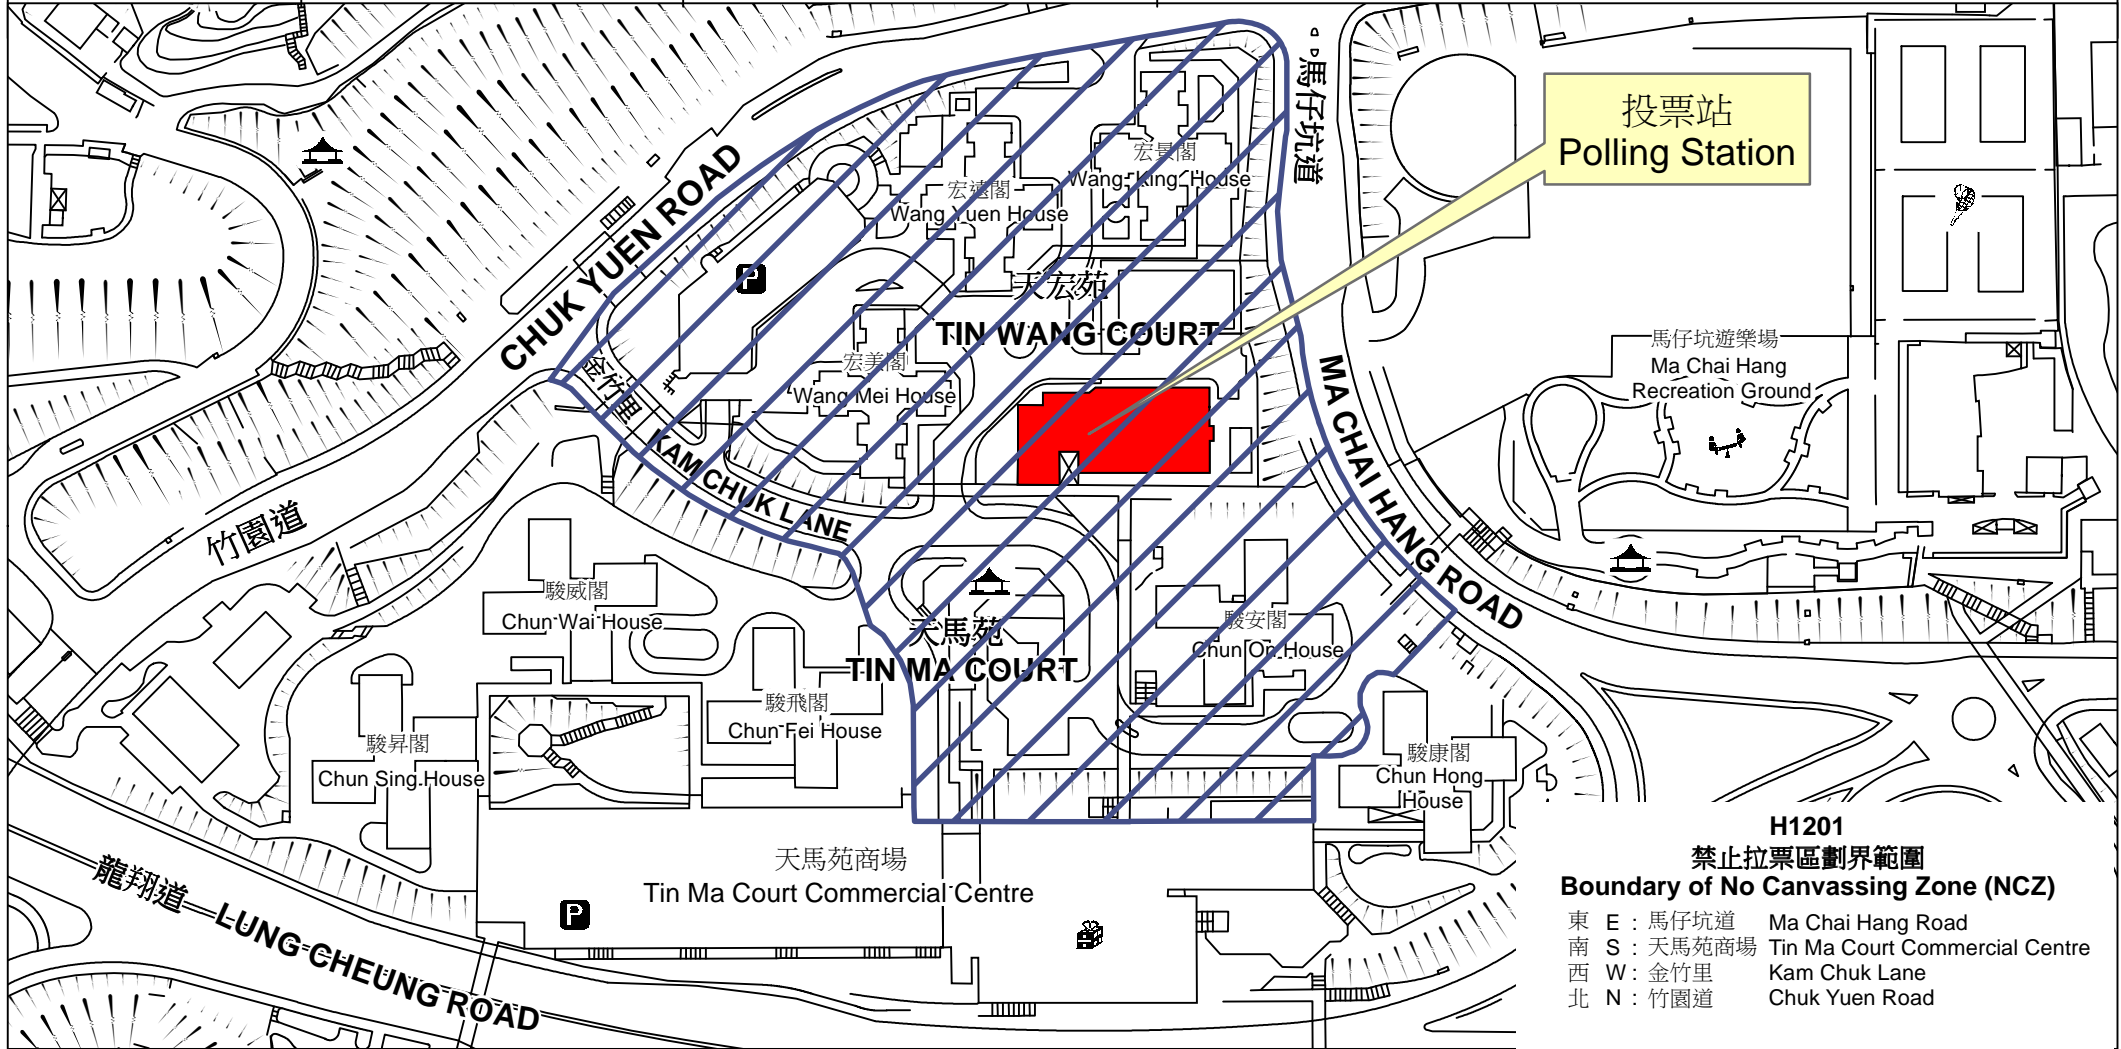

投票站位置圖和禁止拉票區 Polling Station - Location Plan & No Canvassing Zone

投票站編號 Polling Station Code	區議會名稱 Name of District Council	2019年區議會一般選舉選區編號及名稱 Code & Name of Constituency for 2019 District Council Ordinary Election	名稱及地址 Name & Address
H1201	黃大仙 WONG TAI SIN	H12 天強 Tin Keung	天主教博智小學 九龍黃大仙竹園道53號天馬苑 Price Memorial Catholic Primary School Tin Ma Court, 53 Chuk Yuen Road, Wong Tai Sin, Kowloon

**H1201
禁止拉票區劃界範圍
Boundary of No Canvassing Zone (NCZ)**

東 E : 馬仔坑道 Ma Chai Hang Road
 南 S : 天馬苑商場 Tin Ma Court Commercial Centre
 西 W : 金竹里 Kam Chuk Lane
 北 N : 竹園道 Chuk Yuen Road

 禁止拉票區
No Canvassing Zone