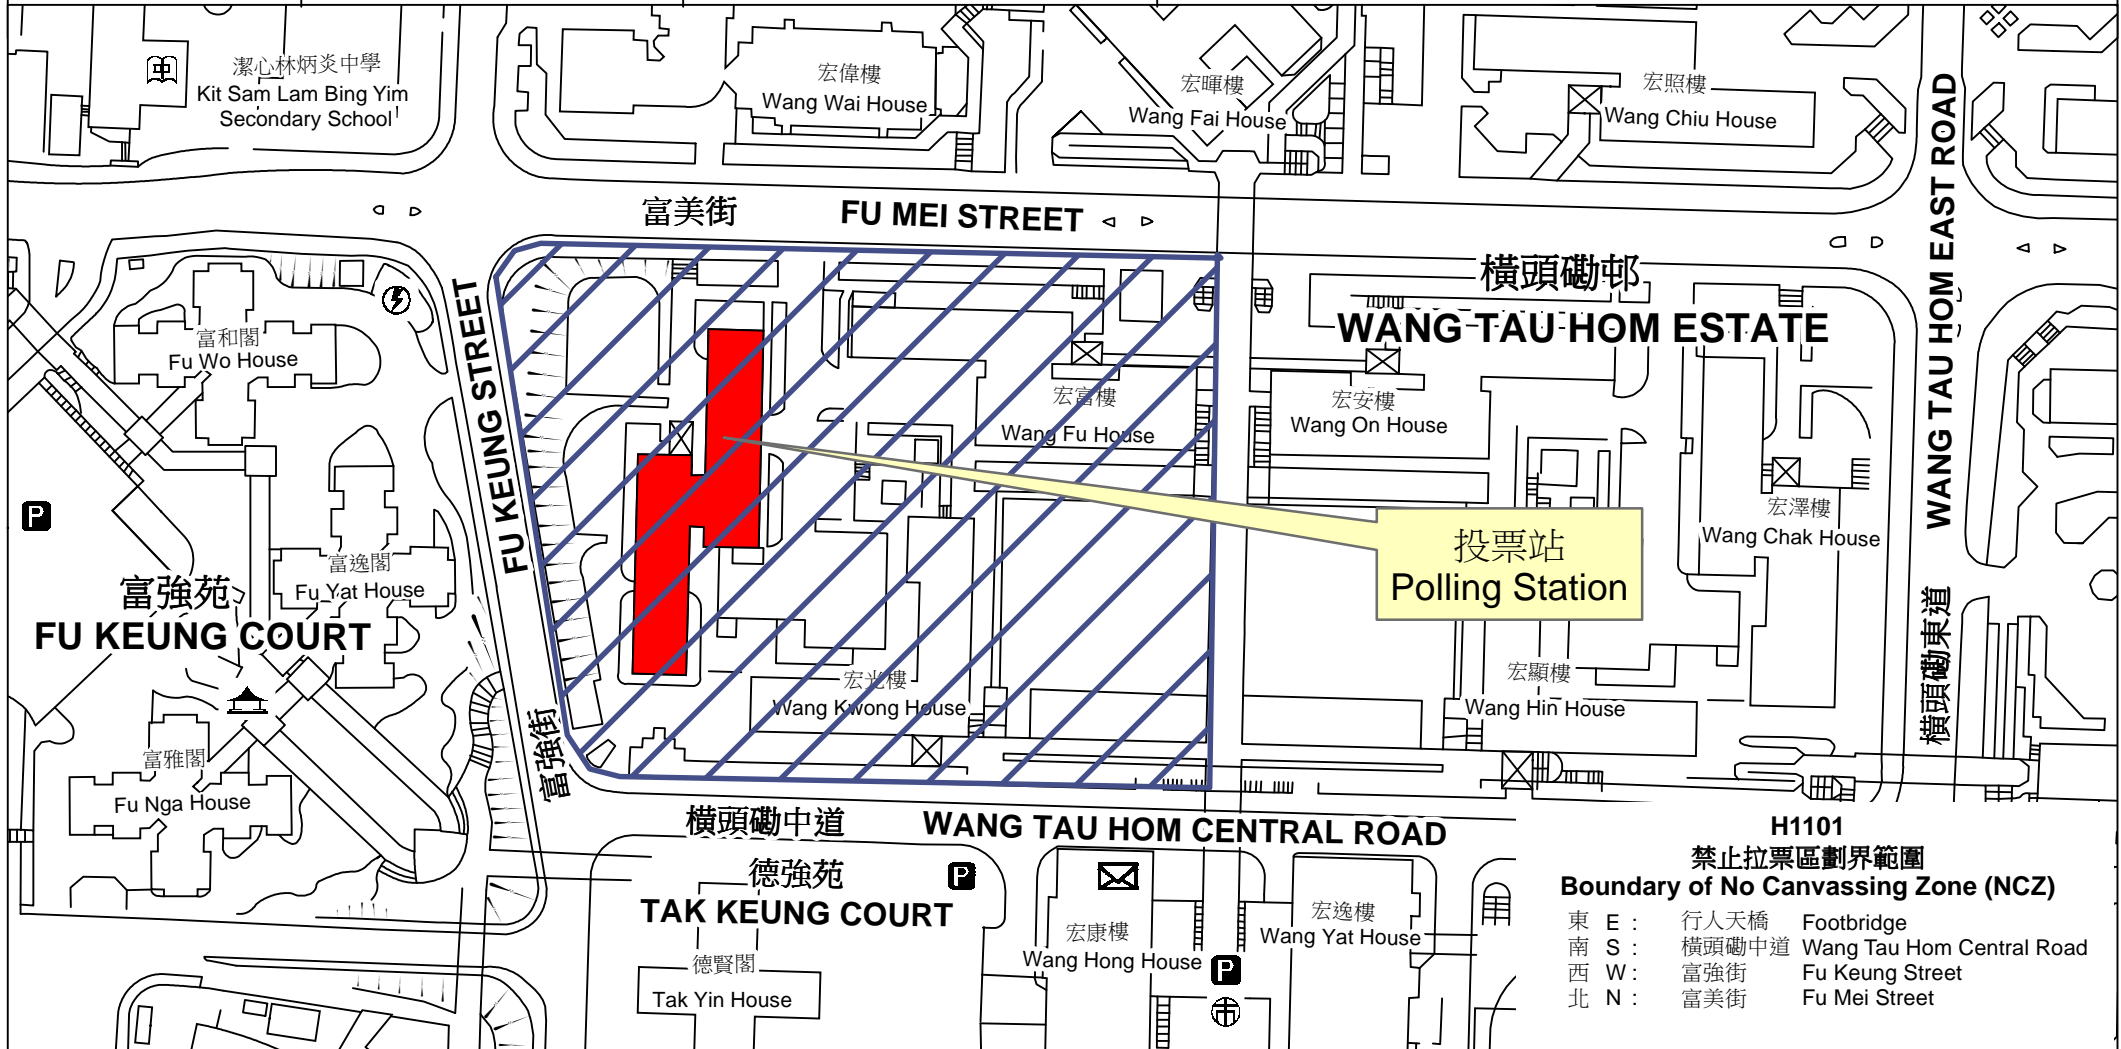

# 投票站位置圖和禁止拉票區 Polling Station - Location Plan & No Canvassing Zone

投票站編號 Polling Station Code	區議會名稱 Name of District Council	2019年區議會一般選舉選區編號及名稱 Code & Name of Constituency for 2019 District Council Ordinary Election	名稱及地址 Name & Address
<b>H1101</b>	<b>黃大仙 WONG TAI SIN</b>	<b>H11 橫頭磡 Wang Tau Hom</b>	香港青年協會賽馬會橫頭磡青年空間 九龍橫頭磡邨宏興樓地下 <b>The Hong Kong Federation of Youth Groups Jockey Club Wang Tau Hom Youth S.P.O.T. G/F, Wang Hing House, Wang Tau Hom Estate, Kowloon</b>

**H1101  
禁止拉票區劃界範圍  
Boundary of No Canvassing Zone (NCZ)**

東 E :	行人天橋	Footbridge
南 S :	橫頭磡中道	Wang Tau Hom Central Road
西 W :	富強街	Fu Keung Street
北 N :	富美街	Fu Mei Street

 禁止拉票區  
No Canvassing Zone