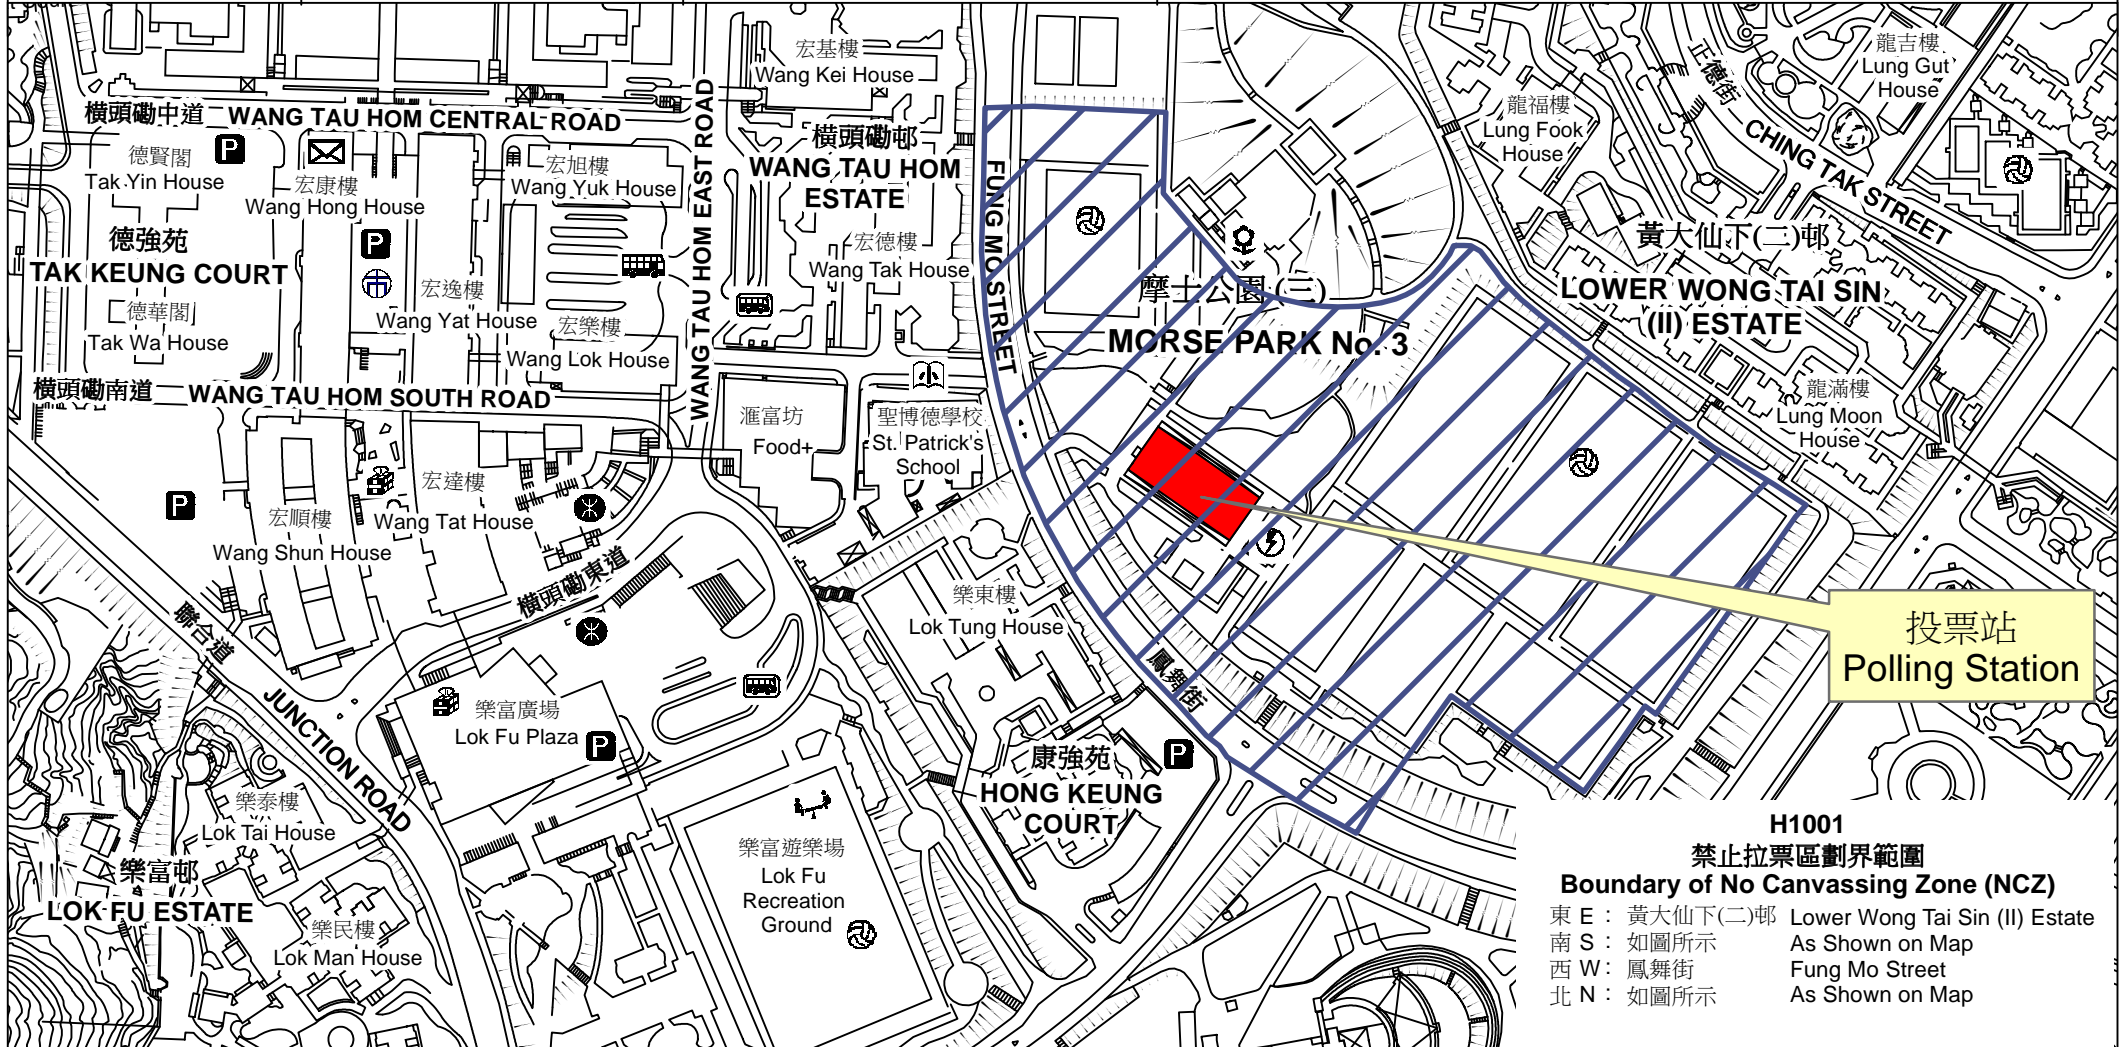

投票站位置圖和禁止拉票區 Polling Station - Location Plan & No Canvassing Zone

投票站編號 Polling Station Code	區議會名稱 Name of District Council	2019年區議會一般選舉選區編號及名稱 Code & Name of Constituency for 2019 District Council Ordinary Election	名稱及地址 Name & Address
H1001	黃大仙 WONG TAI SIN	H10 樂富 Lok Fu	摩士公園體育館 九龍黃大仙鳳舞街40號 Morse Park Sports Centre 40 Fung Mo Street, Wong Tai Sin, Kowloon

投票站
Polling Station

H1001
禁止拉票區劃界範圍
Boundary of No Canvassing Zone (NCZ)
 東 E : 黃大仙下(二)邨 Lower Wong Tai Sin (II) Estate
 南 S : 如圖所示 As Shown on Map
 西 W : 鳳舞街 Fung Mo Street
 北 N : 如圖所示 As Shown on Map

 禁止拉票區
No Canvassing Zone