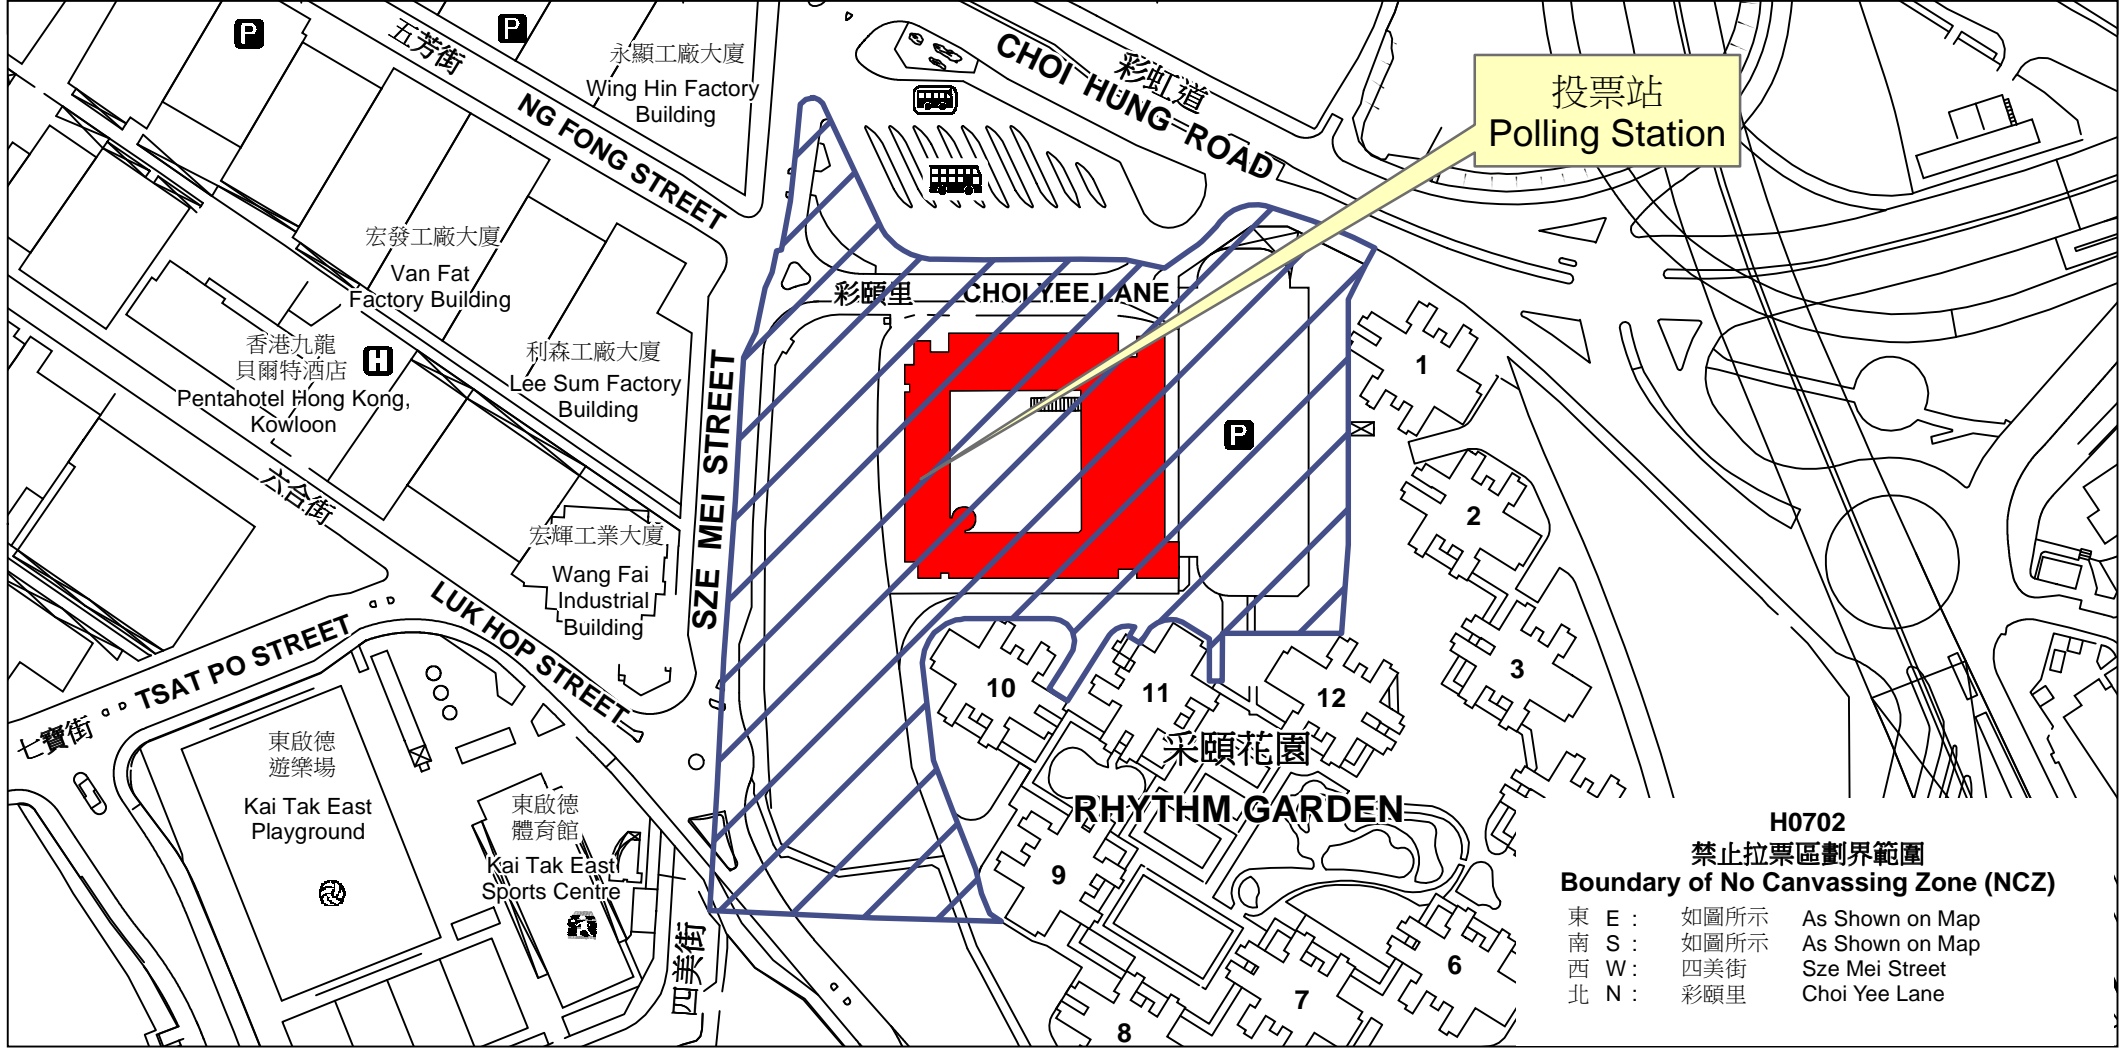

投票站位置圖和禁止拉票區 Polling Station - Location Plan & No Canvassing Zone

投票站編號 Polling Station Code	區議會名稱 Name of District Council	2019年區議會一般選舉選區編號及名稱 Code & Name of Constituency for 2019 District Council Ordinary Election	名稱及地址 Name & Address
H0702	黃大仙 WONG TAI SIN	H07 新蒲崗 San Po Kong	嘉諾撒小學(新蒲崗) 九龍新蒲崗彩頤里9號 Canossa Primary School (San Po Kong) 9 Choi Yee Lane, San Po Kong, Kowloon

H0702
禁止拉票區劃界範圍
Boundary of No Canvassing Zone (NCZ)

東 E :	如圖所示	As Shown on Map
南 S :	如圖所示	As Shown on Map
西 W :	四美街	Sze Mei Street
北 N :	彩頤里	Choi Yee Lane

 禁止拉票區
No Canvassing Zone