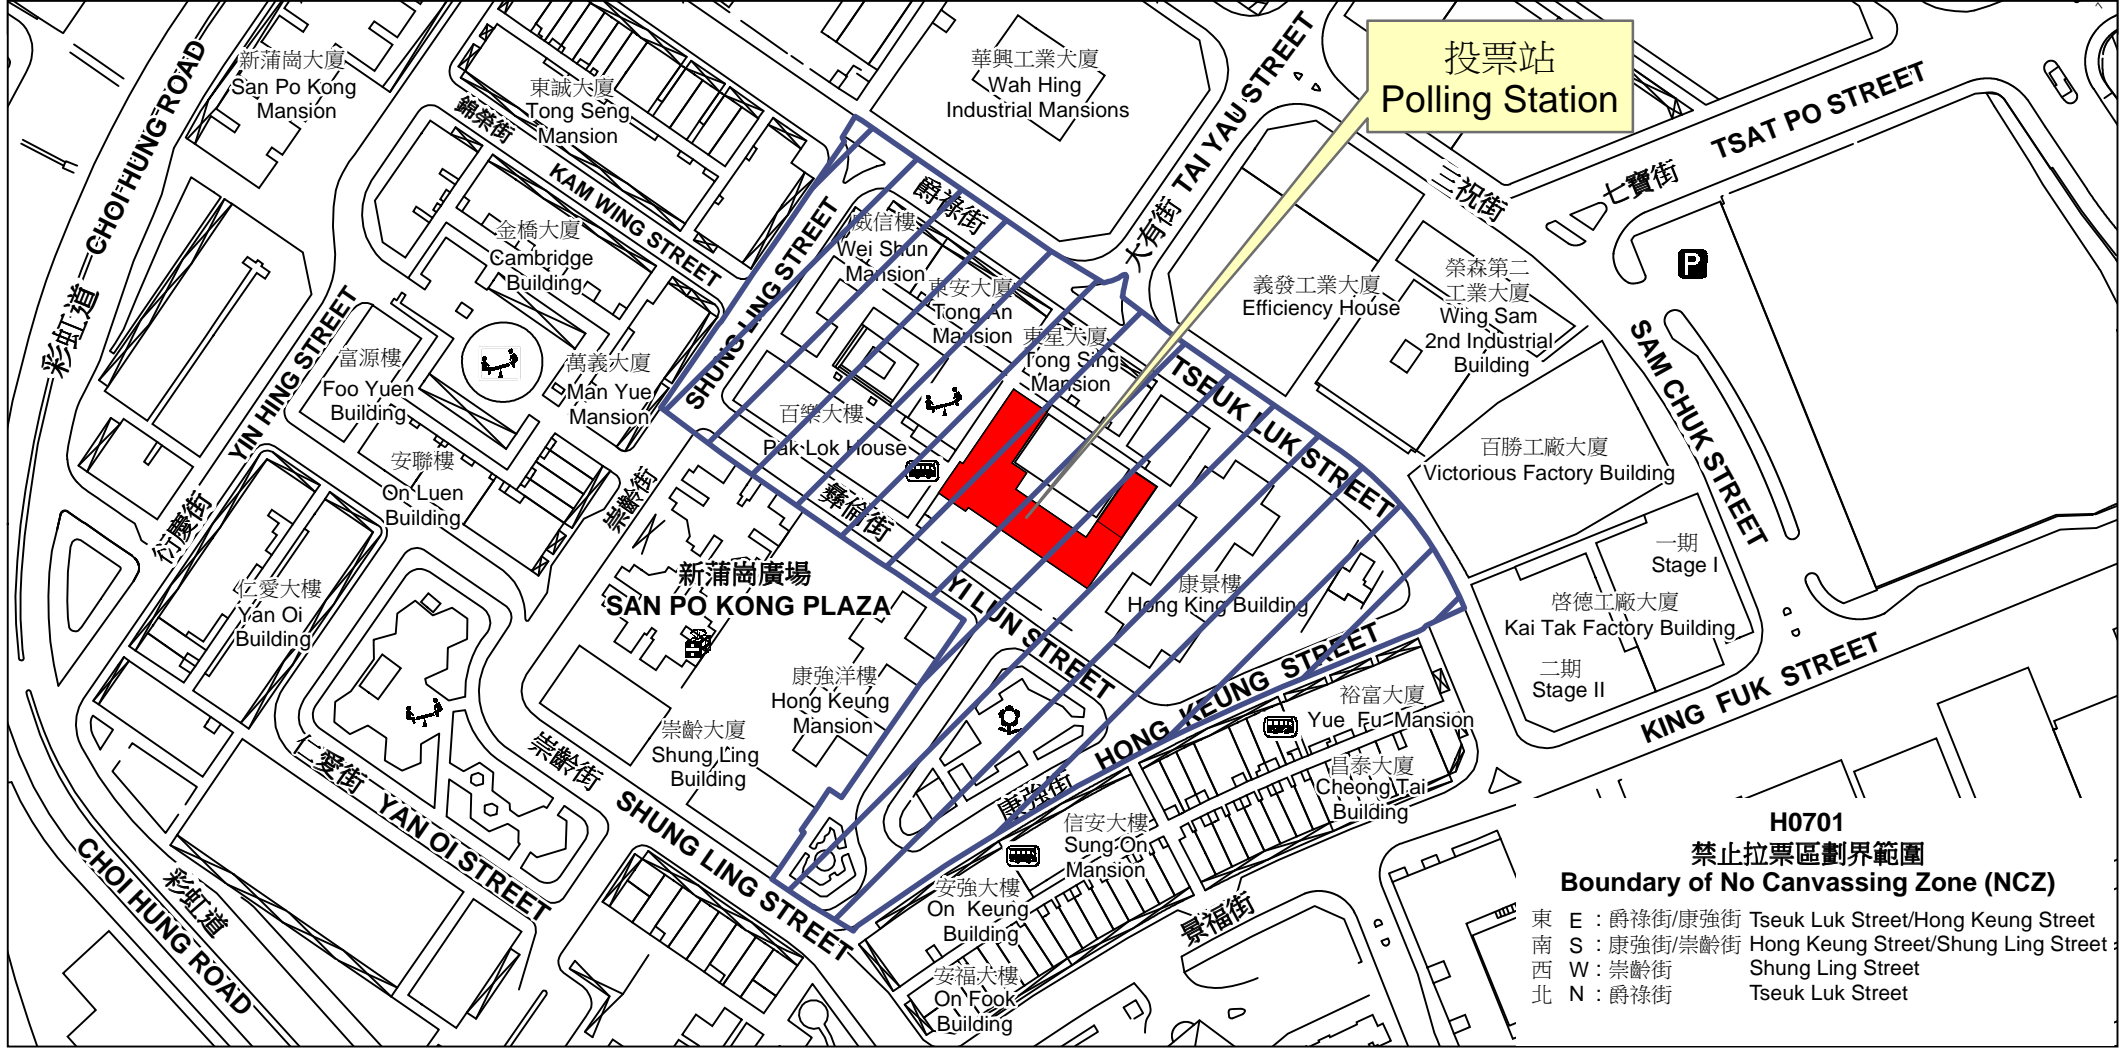

投票站位置圖和禁止拉票區 Polling Station - Location Plan & No Canvassing Zone

投票站編號 Polling Station Code	區議會名稱 Name of District Council	2019年區議會一般選舉選區編號及名稱 Code & Name of Constituency for 2019 District Council Ordinary Election	名稱及地址 Name & Address
H0701	黃大仙 WONG TAI SIN	H07 新蒲崗 San Po Kong	保良局陳南昌夫人小學 九龍新蒲崗康強街30號 PLK Mrs. Chan Nam Chong Memorial Primary School 30 Hong Keung Street, San Po Kong, Kowloon

 禁止拉票區
No Canvassing Zone