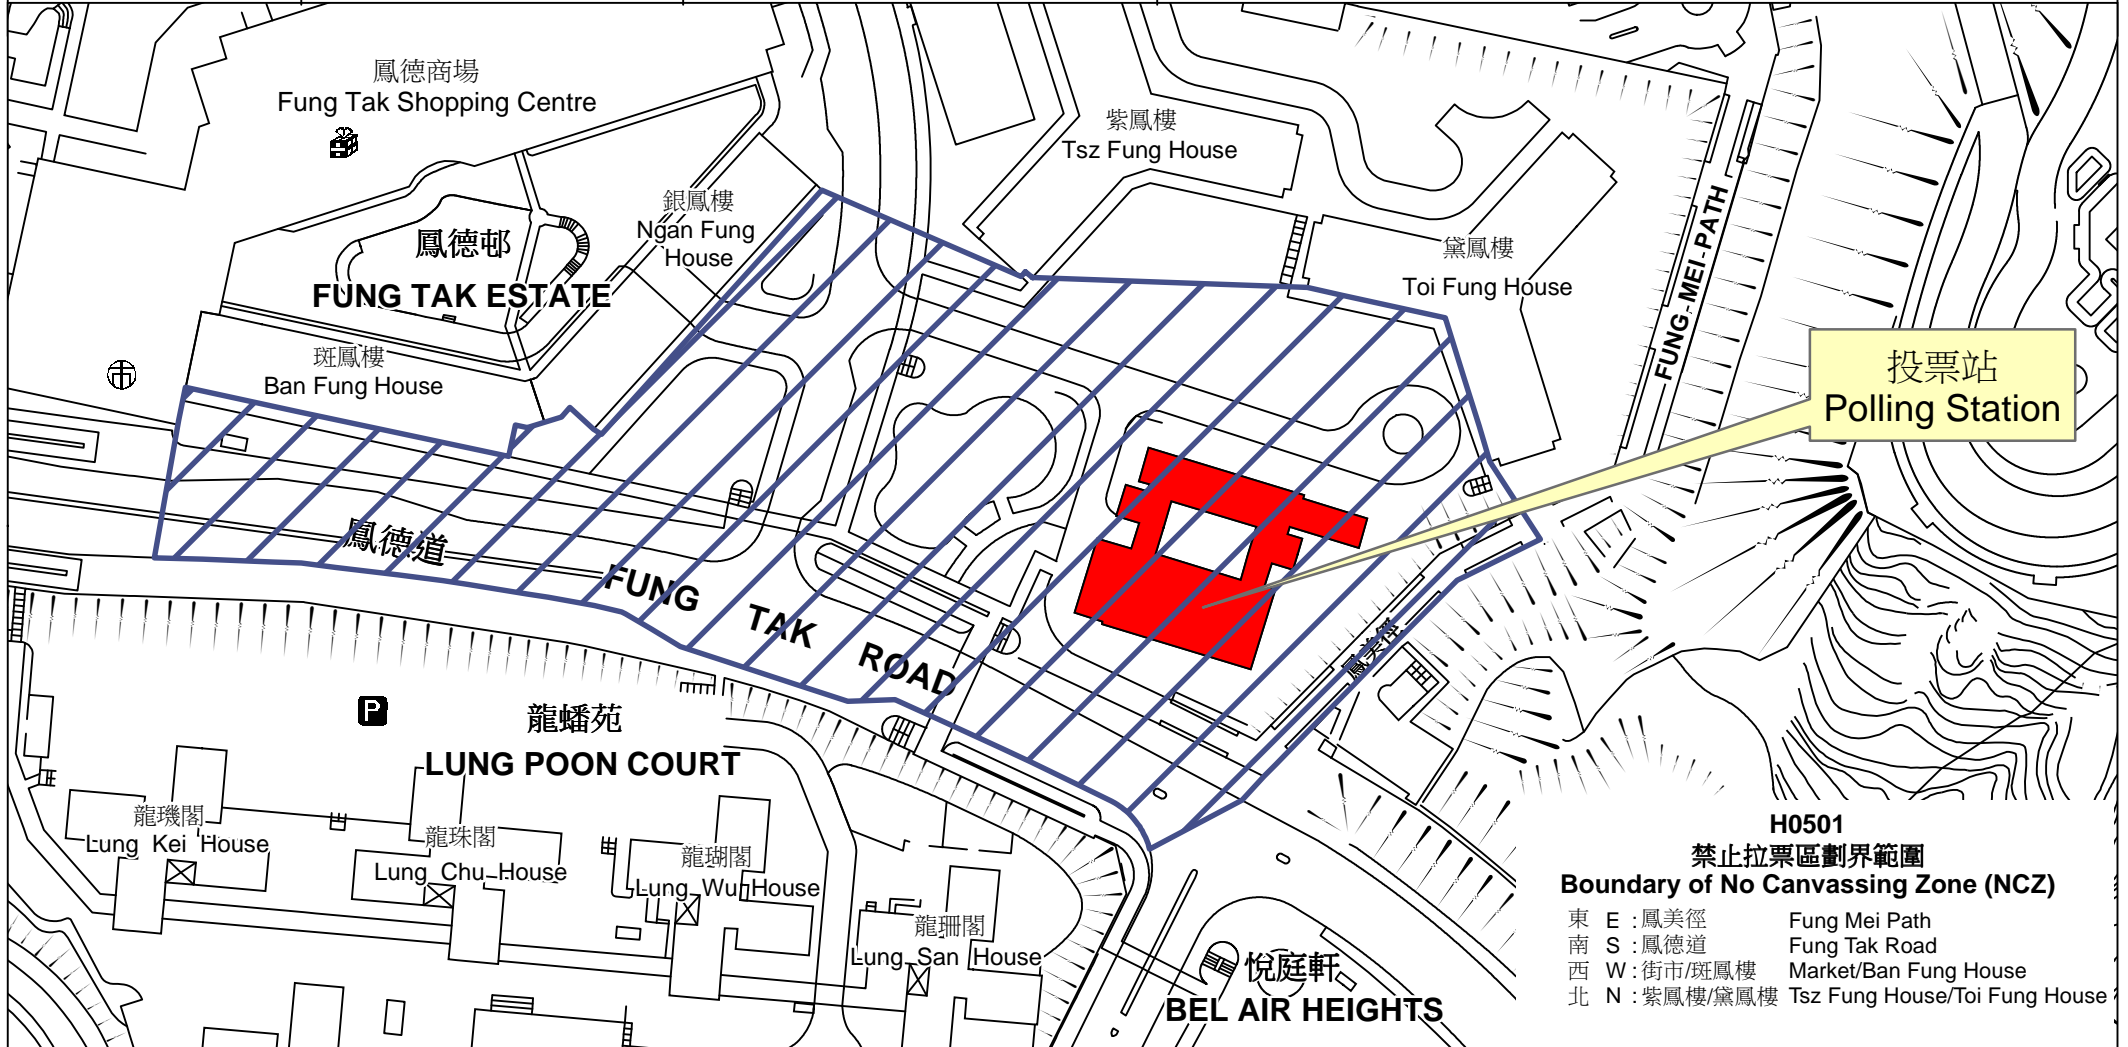

投票站位置圖和禁止拉票區 Polling Station - Location Plan & No Canvassing Zone

投票站編號 Polling Station Code	區議會名稱 Name of District Council	2019年區議會一般選舉選區編號及名稱 Code & Name of Constituency for 2019 District Council Ordinary Election	名稱及地址 Name & Address
H0501	黃大仙 WONG TAI SIN	H05 鳳德 Fung Tak	鳳德社區中心 九龍鑽石山鳳德道111號鳳德邨 Fung Tak Estate Community Centre Fung Tak Estate, 111 Fung Tak Road, Diamond Hill, Kowloon

**H0501
禁止拉票區劃界範圍
Boundary of No Canvassing Zone (NCZ)**

東 E : 鳳美徑	Fung Mei Path
南 S : 鳳德道	Fung Tak Road
西 W : 街市/斑鳳樓	Market/Ban Fung House
北 N : 紫鳳樓/黛鳳樓	Tsz Fung House/Toi Fung House

 禁止拉票區
No Canvassing Zone