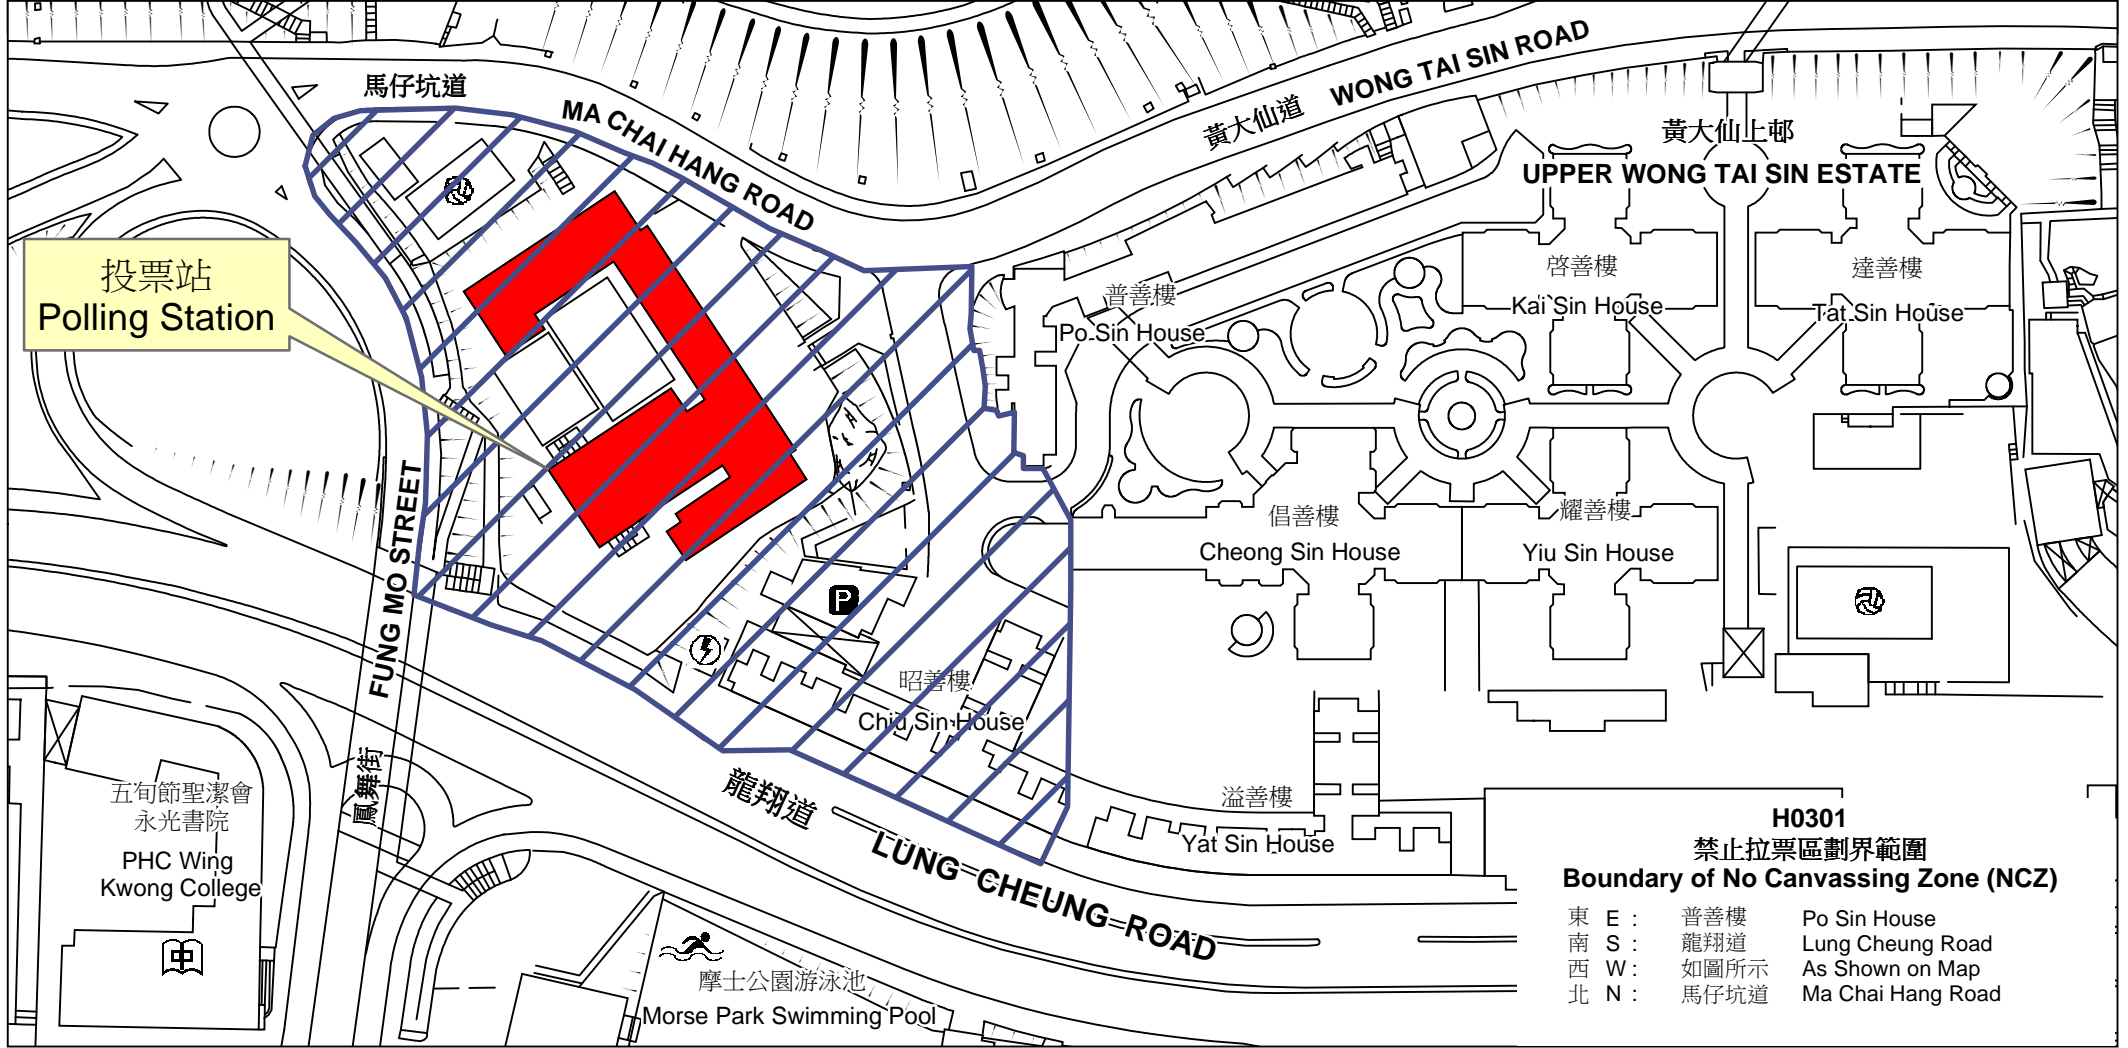

投票站位置圖和禁止拉票區 Polling Station - Location Plan & No Canvassing Zone

投票站編號 Polling Station Code	區議會名稱 Name of District Council	2019年區議會一般選舉選區編號及名稱 Code & Name of Constituency for 2019 District Council Ordinary Election	名稱及地址 Name & Address
H0301	黃大仙 WONG TAI SIN	H03 龍上 Lung Sheung	龍翔官立中學 九龍黃大仙馬仔坑道1號 Lung Cheung Government Secondary School 1 Ma Chai Hang Road, Wong Tai Sin, Kowloon

H0301
禁止拉票區劃界範圍
Boundary of No Canvassing Zone (NCZ)

東 E :	普善樓	Po Sin House
南 S :	龍翔道	Lung Cheung Road
西 W :	如圖所示	As Shown on Map
北 N :	馬仔坑道	Ma Chai Hang Road

 禁止拉票區
No Canvassing Zone