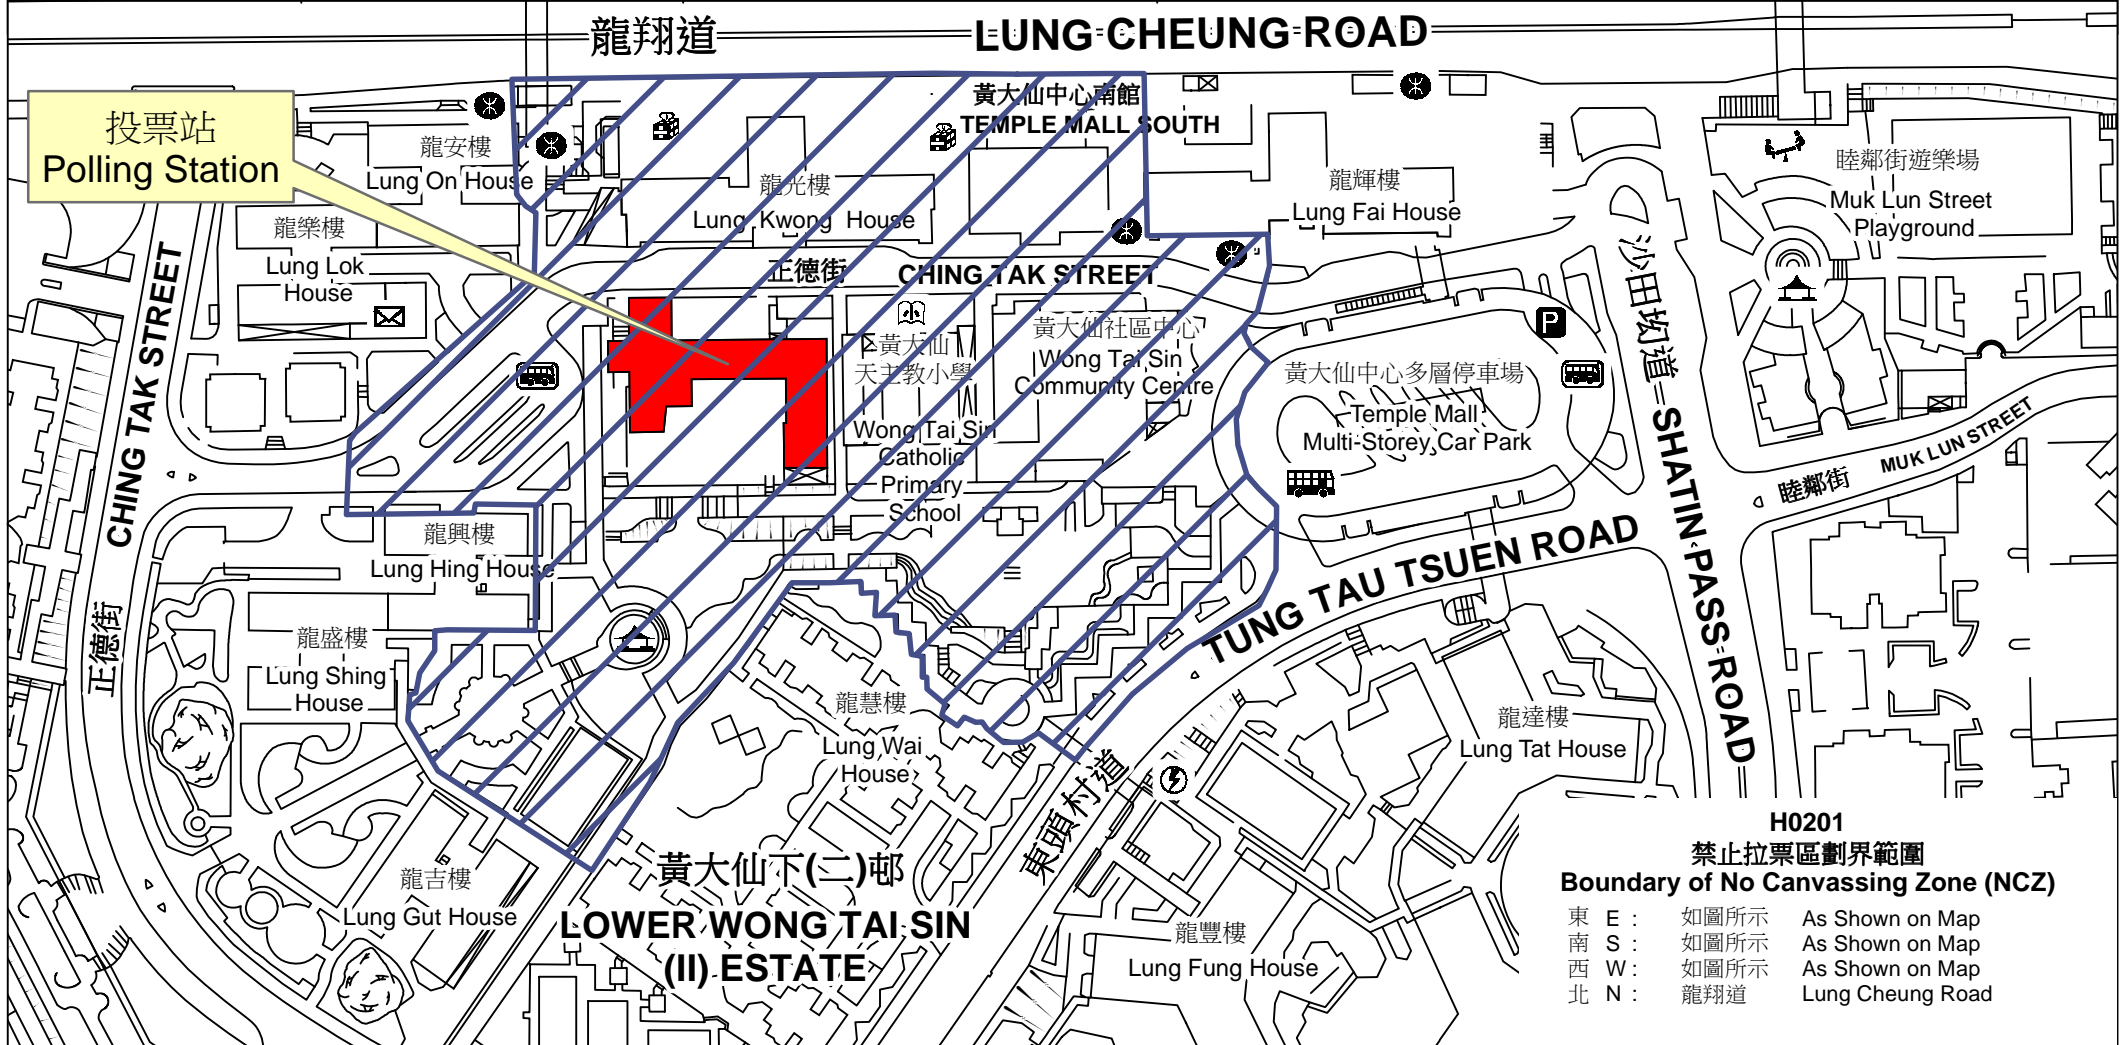

投票站位置圖和禁止拉票區 Polling Station - Location Plan & No Canvassing Zone

投票站編號 Polling Station Code	區議會名稱 Name of District Council	2019年區議會一般選舉選區編號及名稱 Code & Name of Constituency for 2019 District Council Ordinary Election	名稱及地址 Name & Address
H0201	黃大仙 WONG TAI SIN	H02 龍下 Lung Ha	黃大仙官立小學 九龍黃大仙正德街100號 Wong Tai Sin Government Primary School 100 Ching Tak Street, Wong Tai Sin, Kowloon

 禁止拉票區
No Canvassing Zone