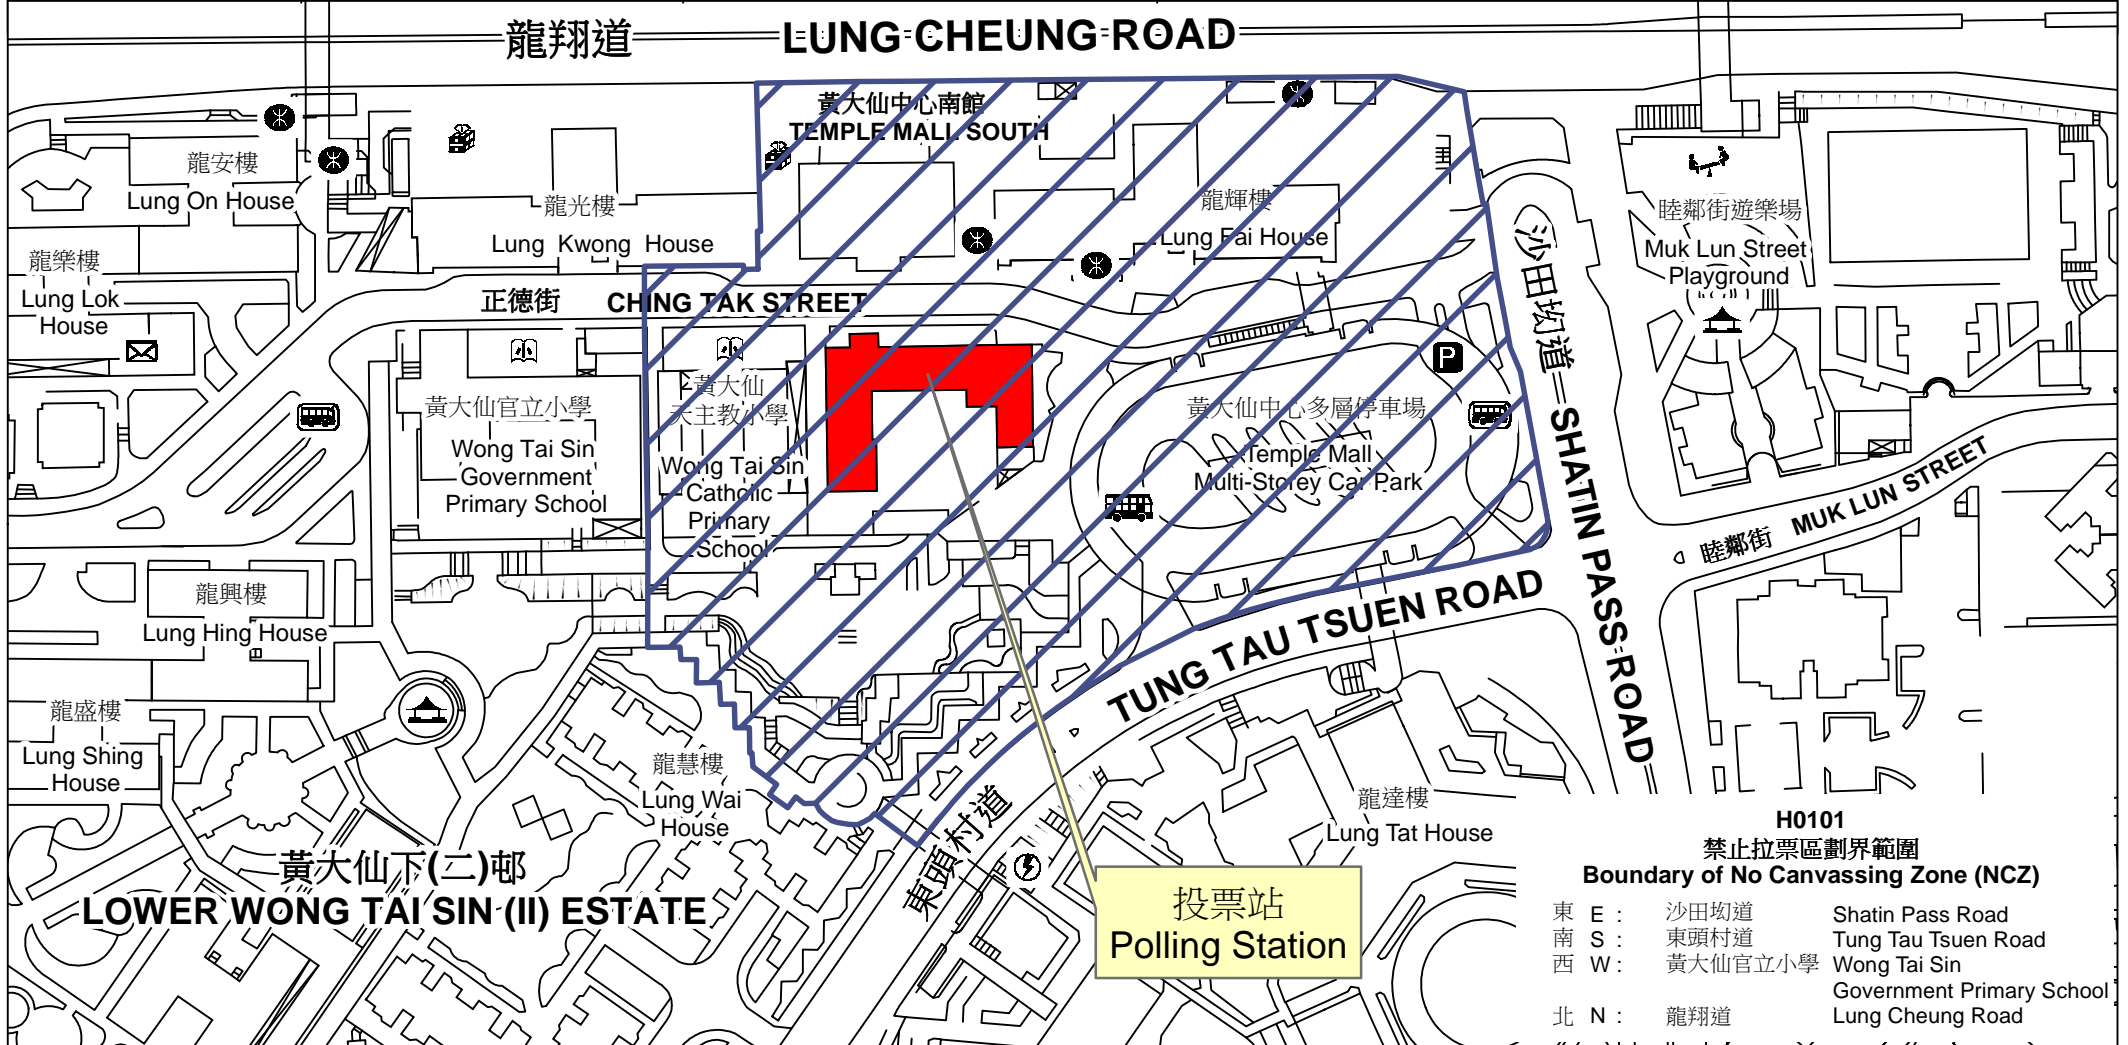

投票站位置圖和禁止拉票區 Polling Station - Location Plan & No Canvassing Zone

投票站編號 Polling Station Code	區議會名稱 Name of District Council	2019年區議會一般選舉選區編號及名稱 Code & Name of Constituency for 2019 District Council Ordinary Election	名稱及地址 Name & Address
H0101	黃大仙 WONG TAI SIN	H01 龍趣 Lung Tsui	黃大仙社區中心 九龍黃大仙正德街104號 Wong Tai Sin Community Centre 104 Ching Tak Street, Wong Tai Sin, Kowloon

 禁止拉票區
No Canvassing Zone