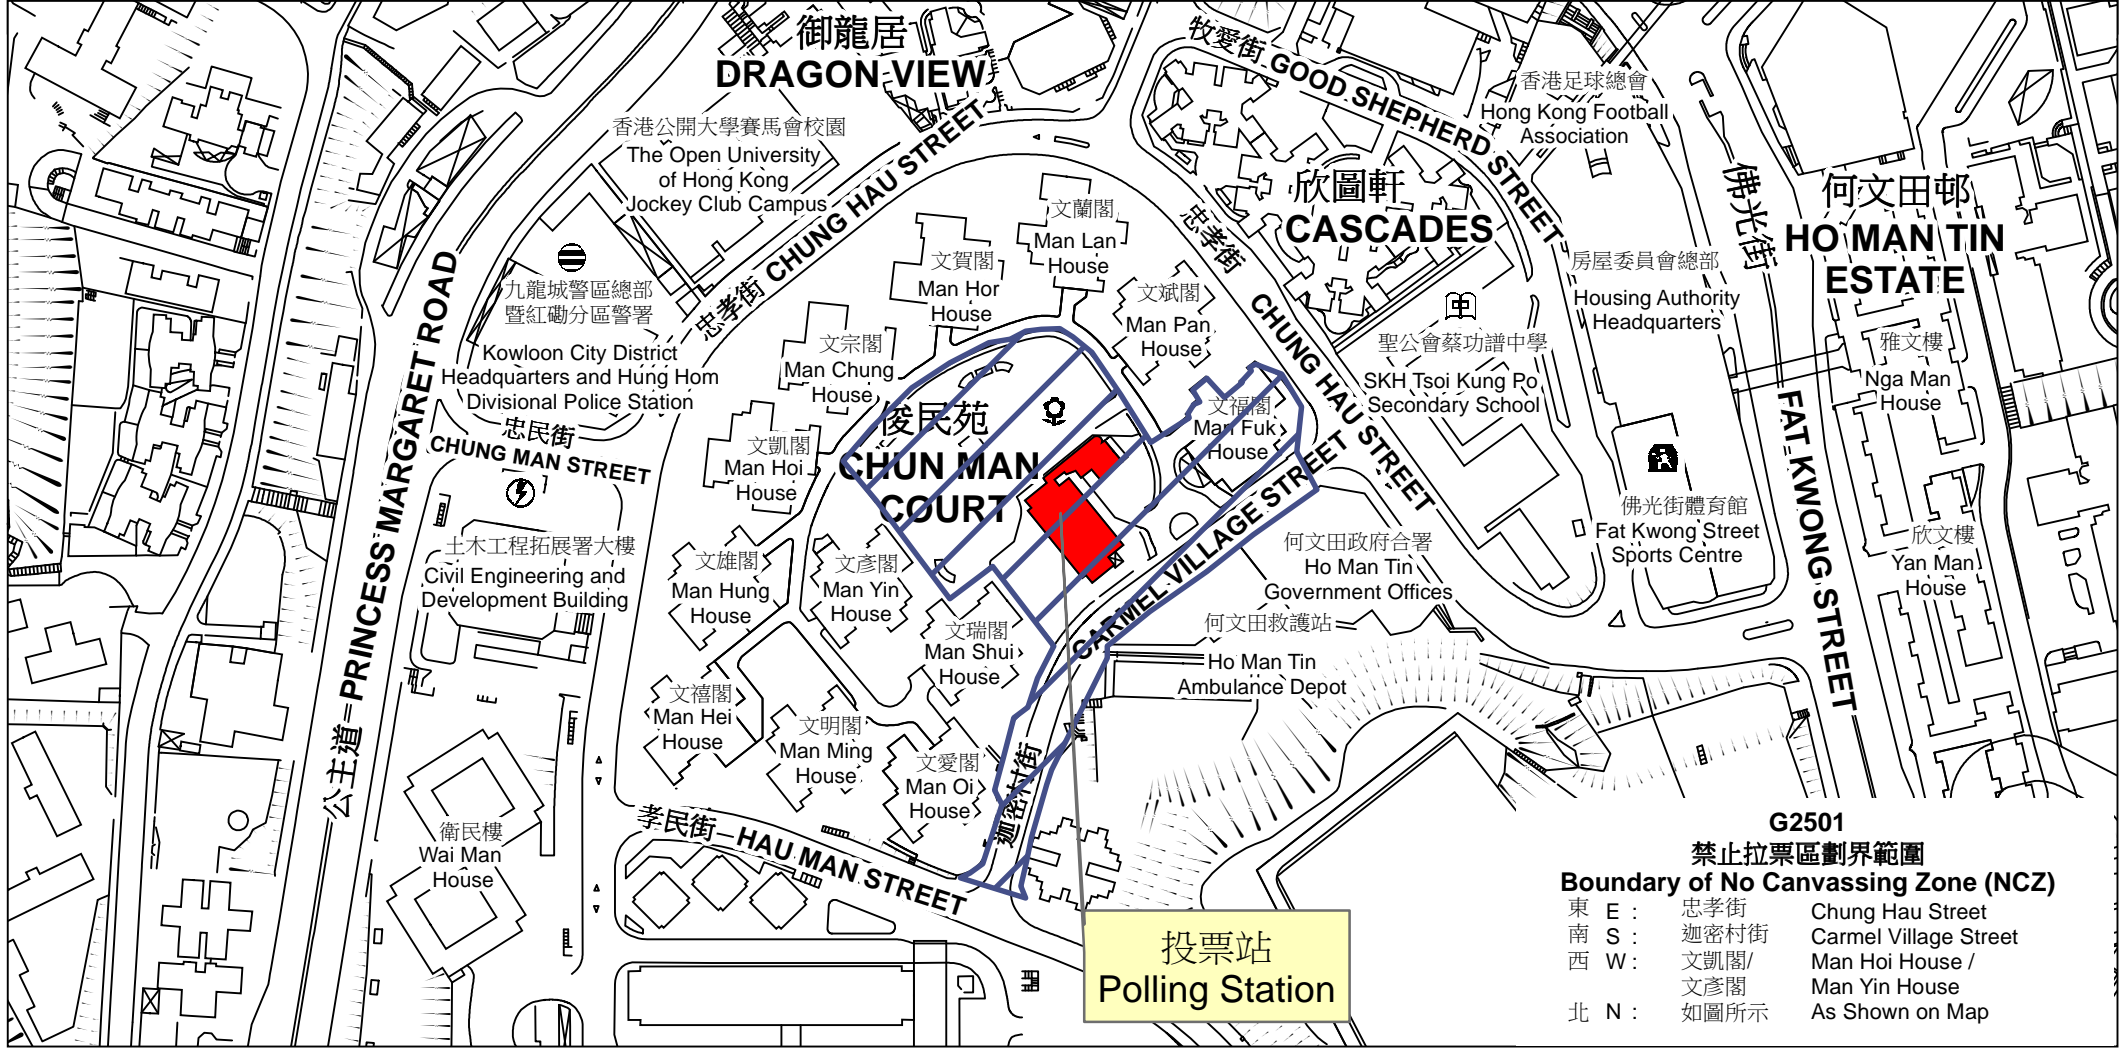

投票站位置圖和禁止拉票區 Polling Station - Location Plan & No Canvassing Zone

投票站編號 Polling Station Code	區議會名稱 Name of District Council	2019年區議會一般選舉選區編號及名稱 Code & Name of Constituency for 2019 District Council Ordinary Election	名稱及地址 Name & Address
G2501	九龍城 KOWLOON CITY	G25 愛俊 Oi Chun	天主教領島學校 九龍何文田俊民苑 Ling To Catholic Primary School Chun Man Court, Homantin, Kowloon

**G2501
禁止拉票區劃界範圍
Boundary of No Canvassing Zone (NCZ)**

東 E :	忠孝街	Chung Hau Street
南 S :	迦密村街	Carmel Village Street
西 W :	文凱閣/ 文彥閣	Man Hoi House / Man Yin House
北 N :	如圖所示	As Shown on Map

 禁止拉票區
No Canvassing Zone