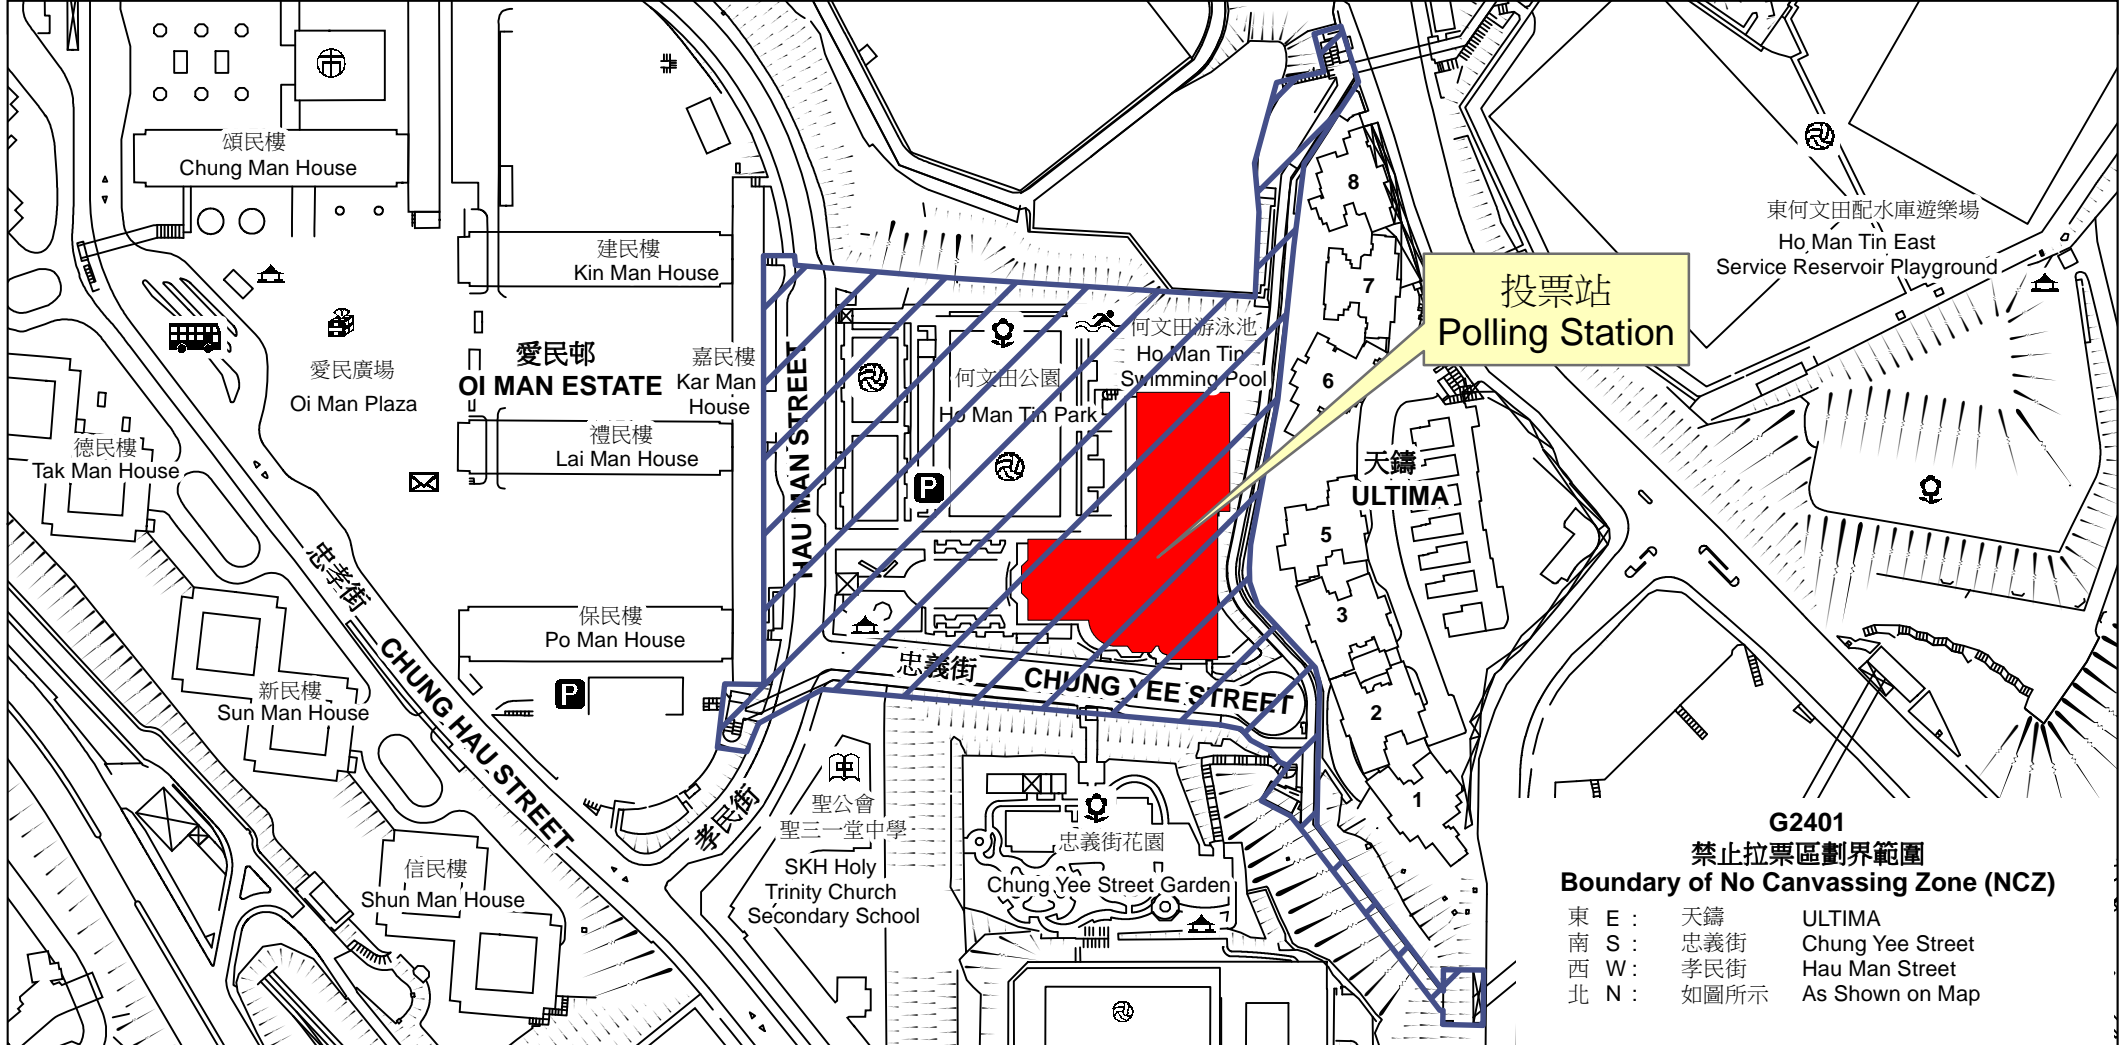

投票站位置圖和禁止拉票區 Polling Station - Location Plan & No Canvassing Zone

投票站編號 Polling Station Code	區議會名稱 Name of District Council	2019年區議會一般選舉選區編號及名稱 Code & Name of Constituency for 2019 District Council Ordinary Election	名稱及地址 Name & Address
G2401	九龍城 KOWLOON CITY	G24 愛民 Oi Man	何文田體育館 九龍何文田忠義街1號 Ho Man Tin Sports Centre 1 Chung Yee Street, Homantin, Kowloon

**G2401
禁止拉票區劃界範圍
Boundary of No Canvassing Zone (NCZ)**

東 E :	天鑄	ULTIMA
南 S :	忠義街	Chung Yee Street
西 W :	孝民街	Hau Man Street
北 N :	如圖所示	As Shown on Map

 禁止拉票區
No Canvassing Zone