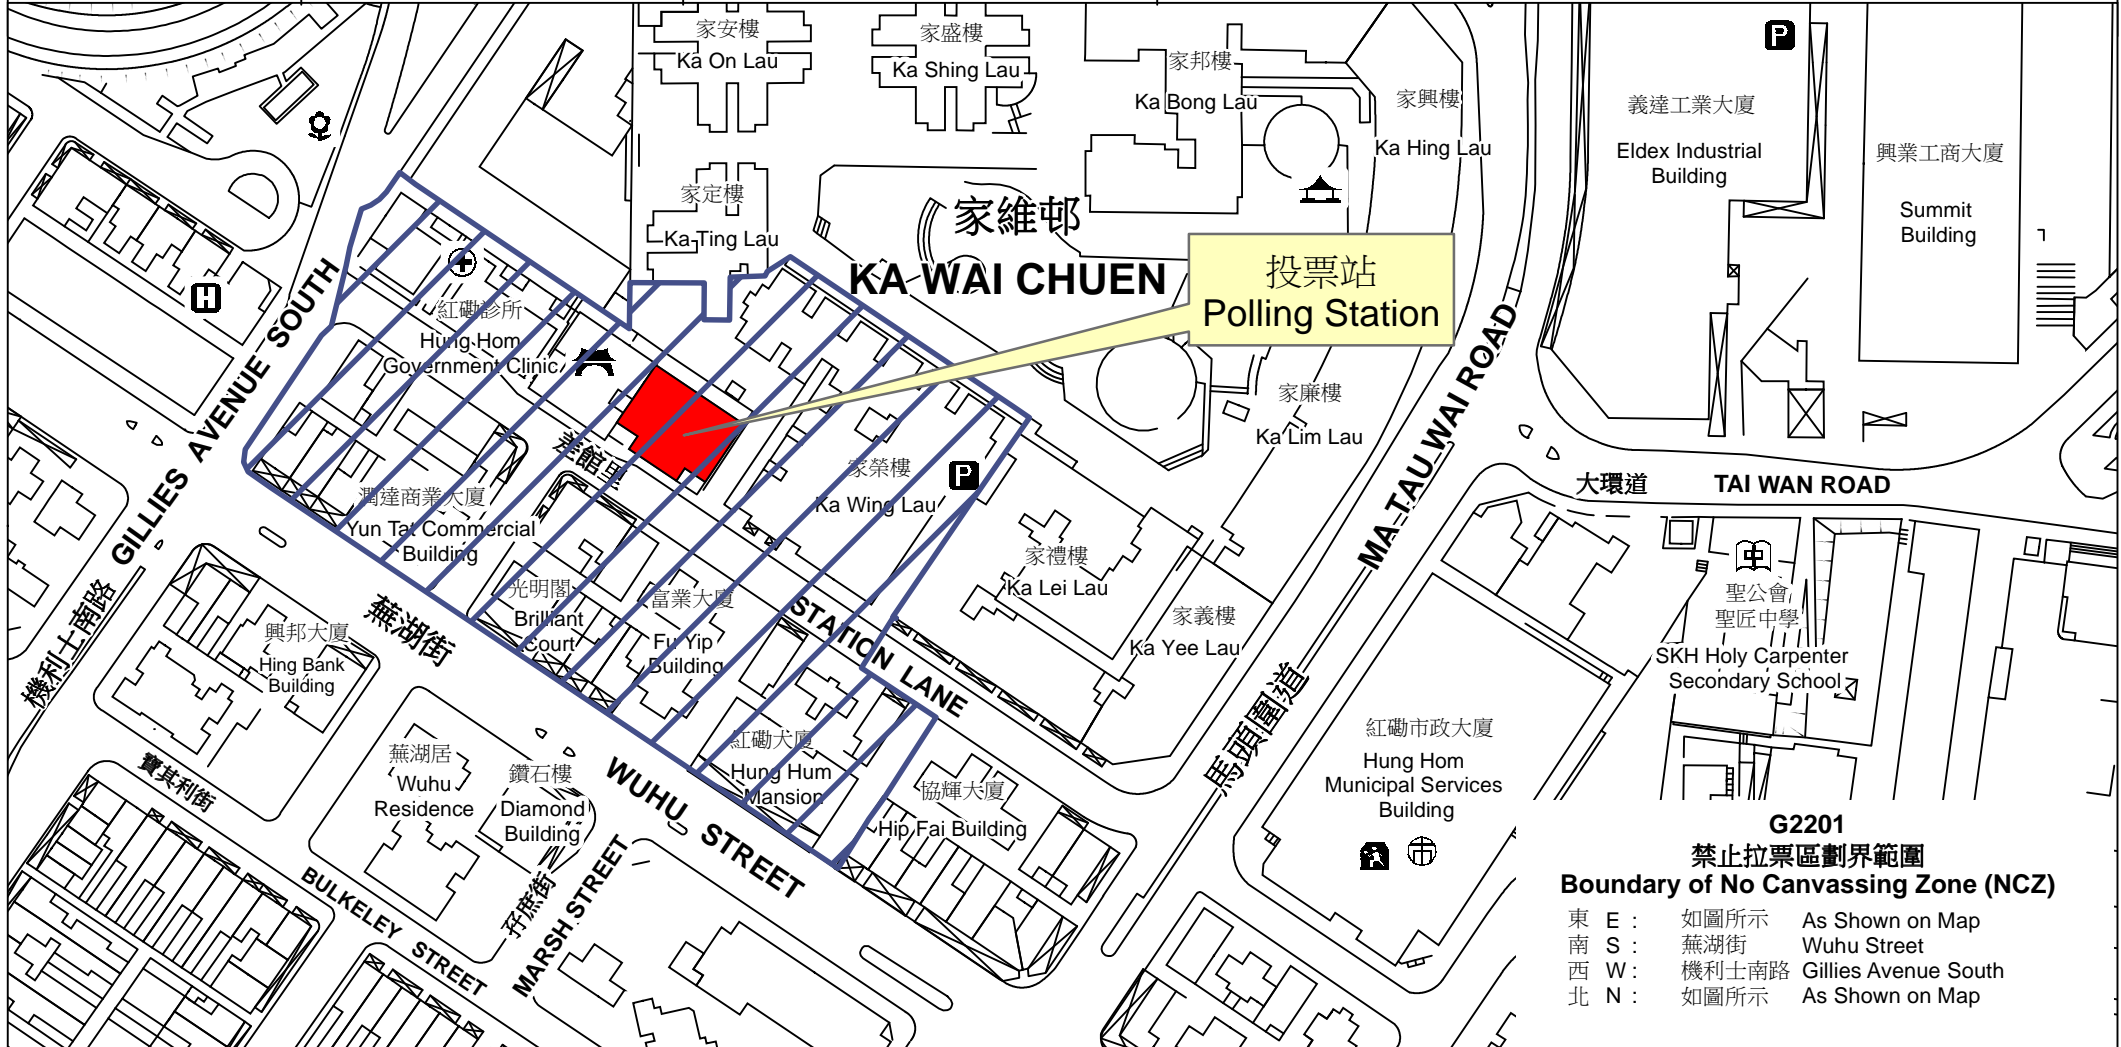

# 投票站位置圖和禁止拉票區 Polling Station - Location Plan & No Canvassing Zone

投票站編號 Polling Station Code	區議會名稱 Name of District Council	2019年區議會一般選舉選區編號及名稱 Code & Name of Constituency for 2019 District Council Ordinary Election	名稱及地址 Name & Address
<b>G2201</b>	<b>九龍城 KOWLOON CITY</b>	<b>G22 紅磡 Hung Hom</b>	<b>愛培學校 九龍紅磡差館里16號 Aoi Pui School 16 Station Lane, Hung Hom, Kowloon</b>

 禁止拉票區  
No Canvassing Zone