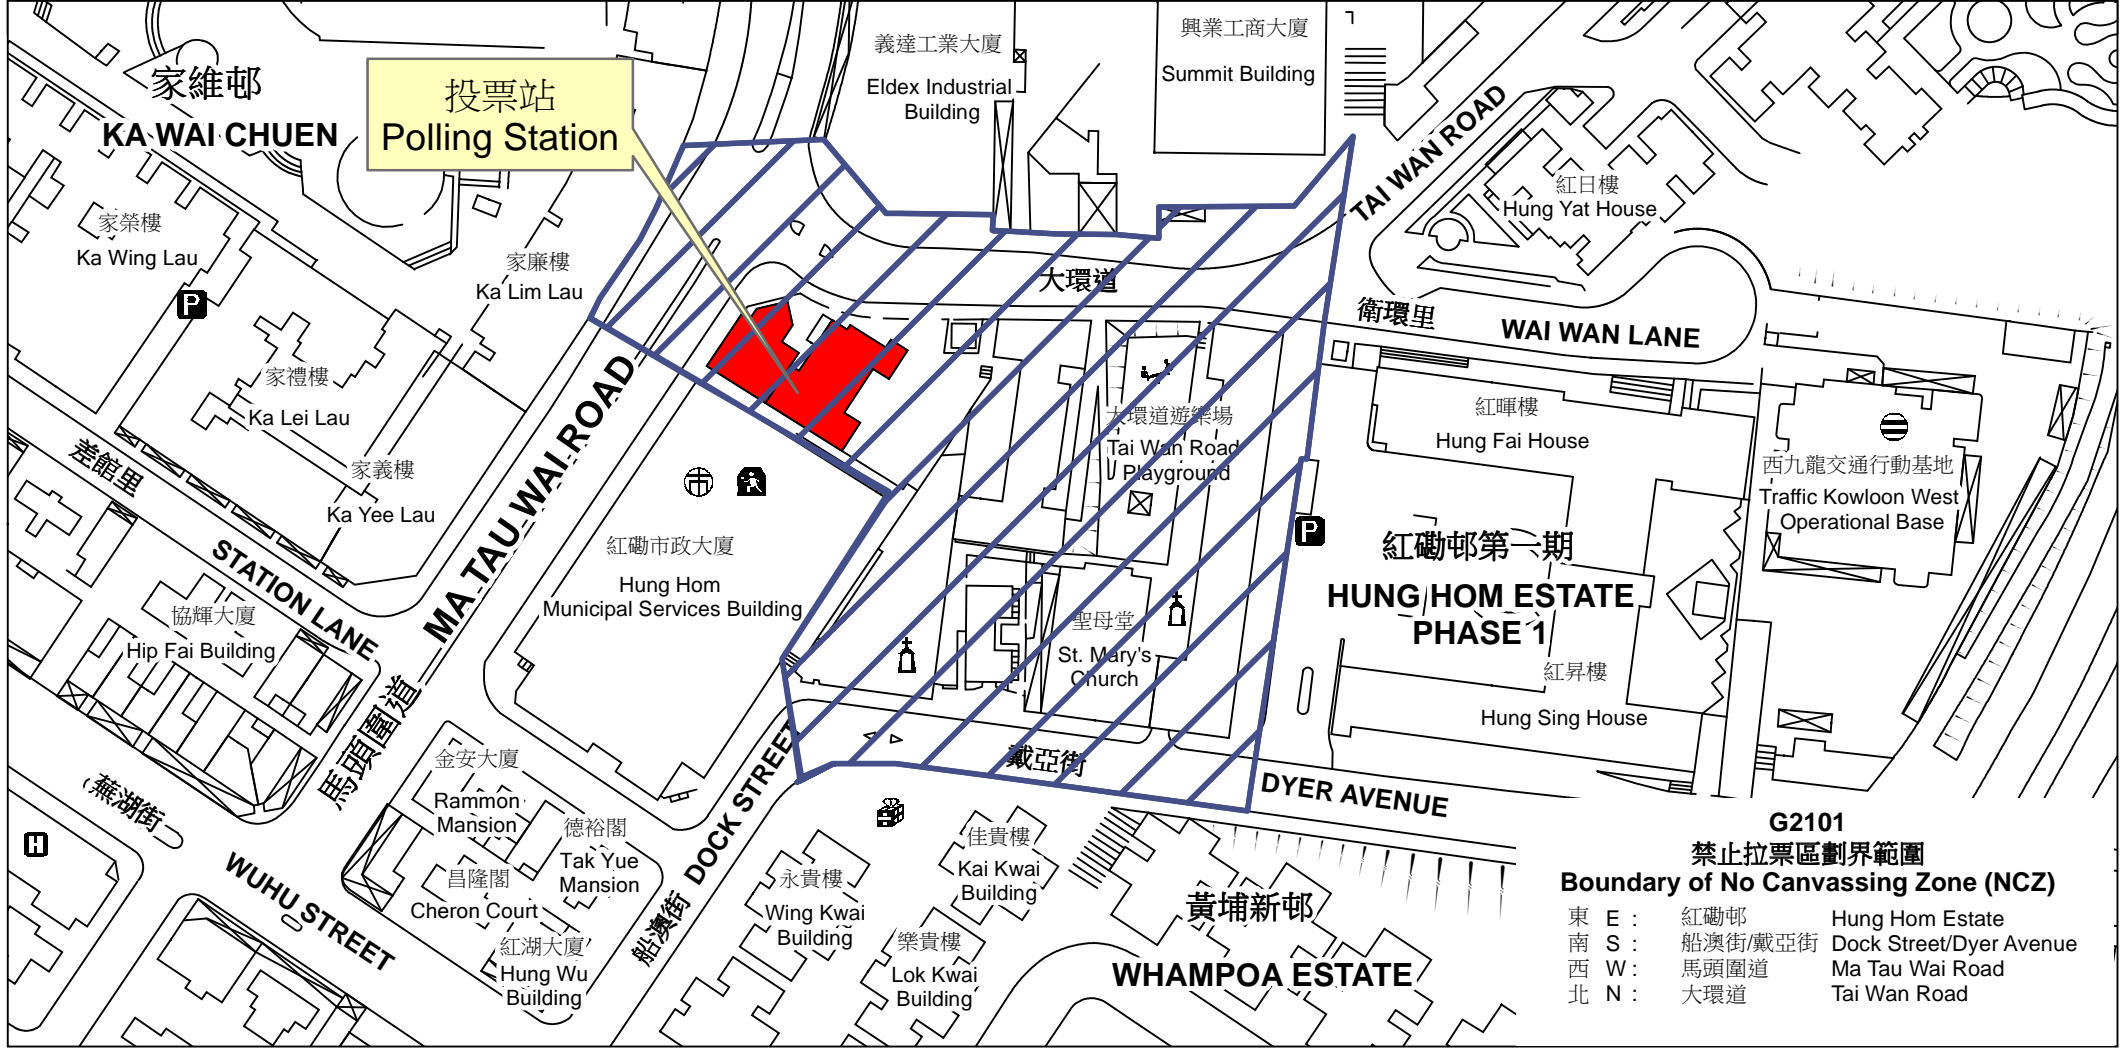

投票站位置圖和禁止拉票區 Polling Station - Location Plan & No Canvassing Zone

投票站編號 Polling Station Code	區議會名稱 Name of District Council	2019年區議會一般選舉選區編號及名稱 Code & Name of Constituency for 2019 District Council Ordinary Election	名稱及地址 Name & Address
G2101	九龍城 KOWLOON CITY	G21 紅磡灣 Hung Hom Bay	聖公會聖匠中學 九龍紅磡大環道10號 SKH Holy Carpenter Secondary School 10 Tai Wan Road, Hung Hom, Kowloon

G2101 禁止拉票區劃界範圍
Boundary of No Canvassing Zone (NCZ)

東 E :	紅磡邨	Hung Hom Estate
南 S :	船澳街/戴亞街	Dock Street/Dyer Avenue
西 W :	馬頭圍道	Ma Tau Wai Road
北 N :	大環道	Tai Wan Road

 禁止拉票區
No Canvassing Zone