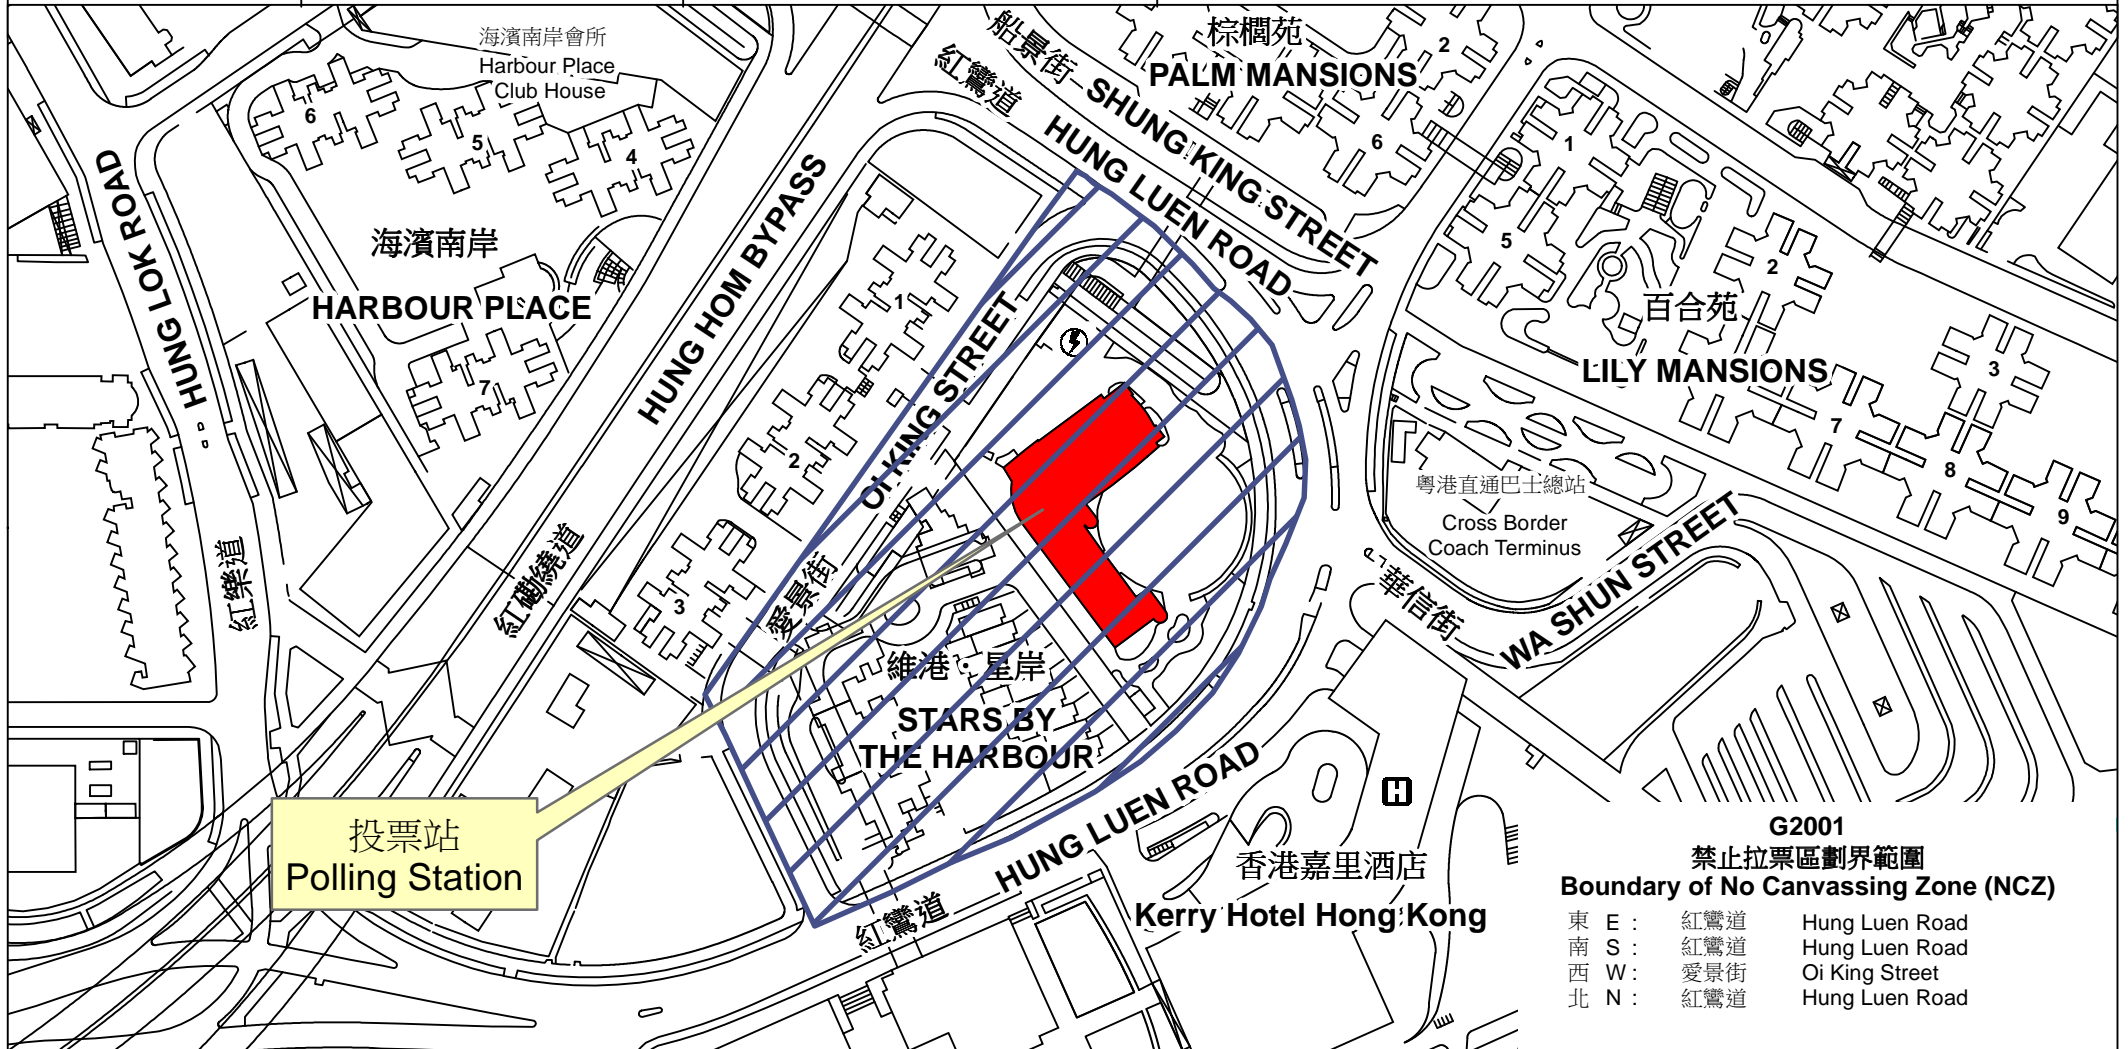

投票站位置圖和禁止拉票區 Polling Station - Location Plan & No Canvassing Zone

投票站編號 Polling Station Code	區議會名稱 Name of District Council	2019年區議會一般選舉選區編號及名稱 Code & Name of Constituency for 2019 District Council Ordinary Election	名稱及地址 Name & Address
G2001	九龍城 KOWLOON CITY	G20 黃埔西 Whampoa West	馬頭涌官立小學(紅磡灣) 九龍紅磡灣愛景街3號 Ma Tau Chung Government Primary School (Hung Hom Bay) 3 Oi King Street, Hung Hom Bay, Kowloon

投票站
Polling Station

G2001
禁止拉票區劃界範圍
Boundary of No Canvassing Zone (NCZ)

東 E :	紅磡道	Hung Luen Road
南 S :	紅磡道	Hung Luen Road
西 W :	愛景街	Oi King Street
北 N :	紅磡道	Hung Luen Road

 禁止拉票區
No Canvassing Zone