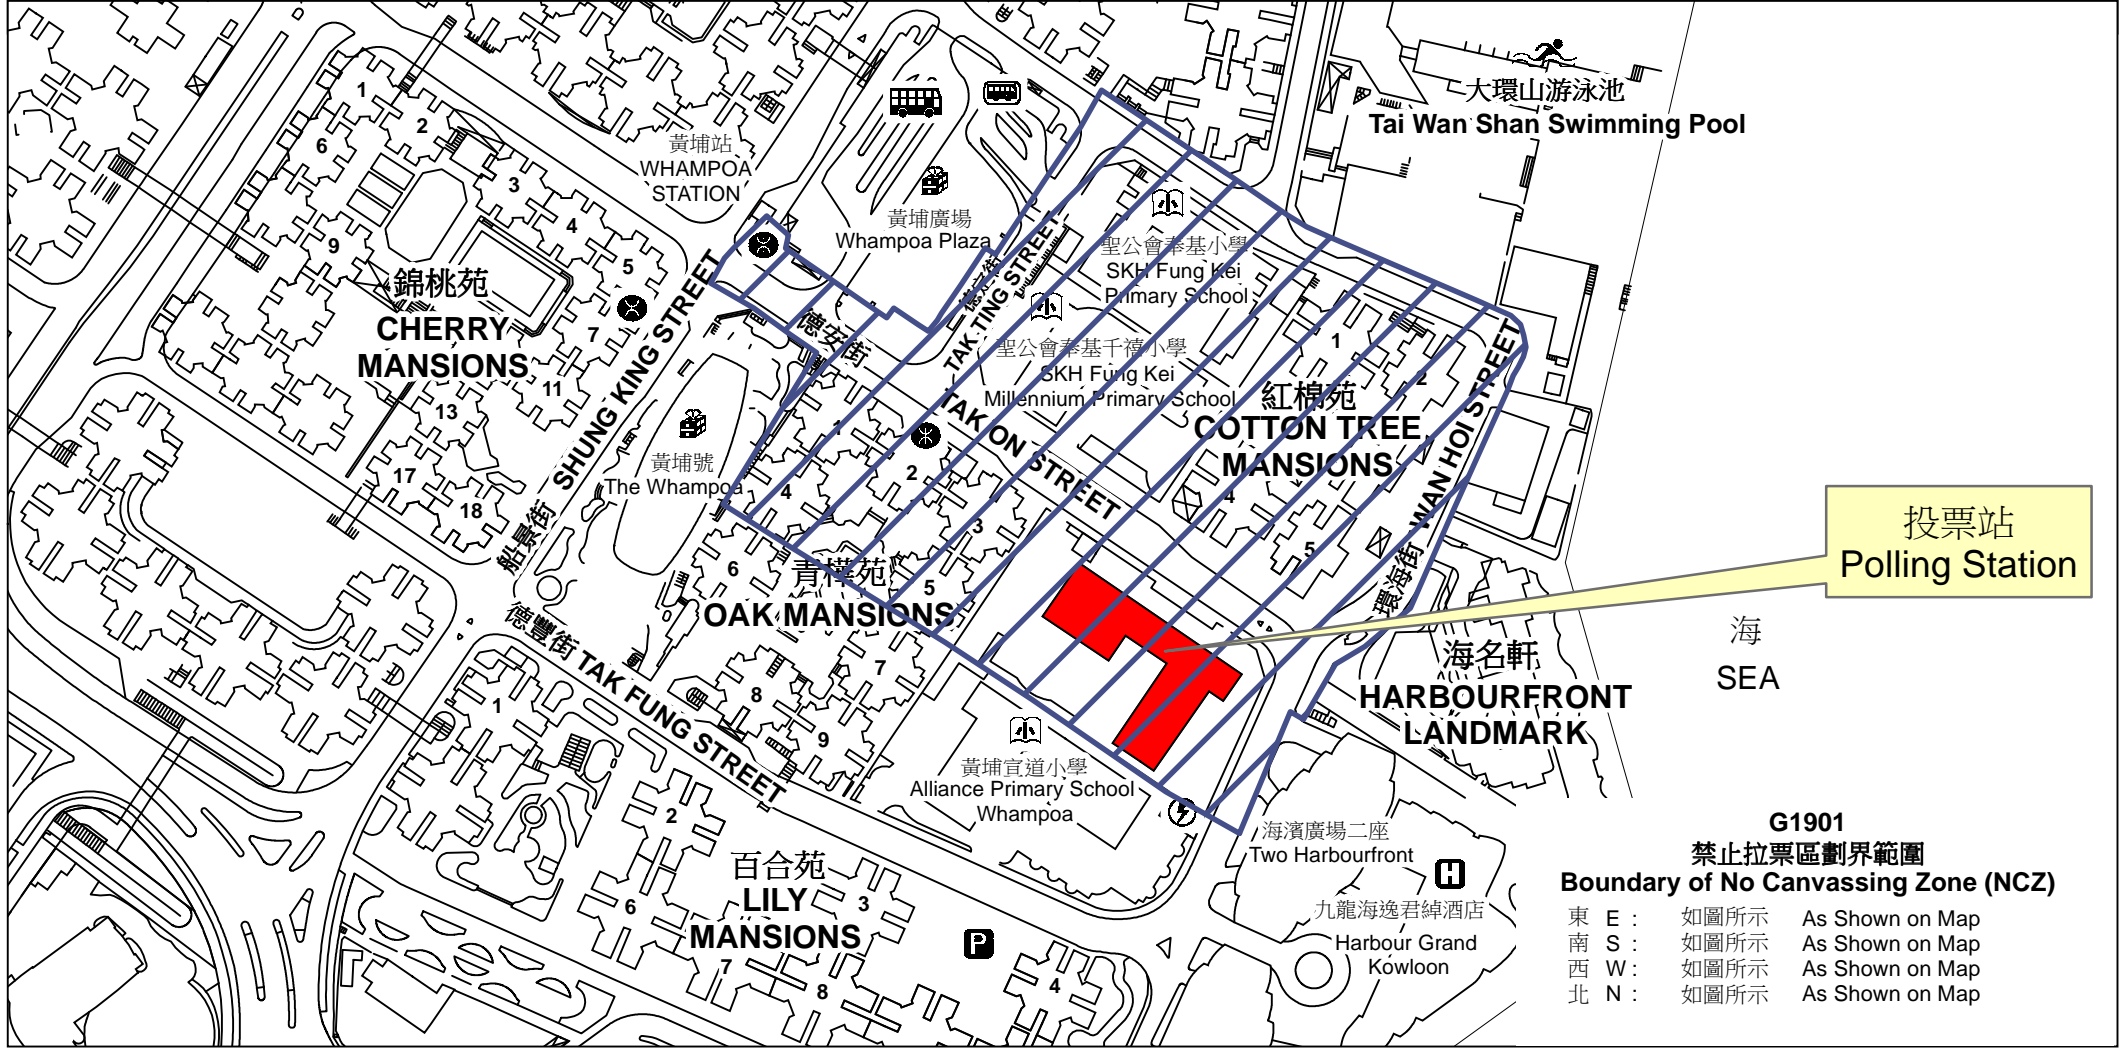

投票站位置圖和禁止拉票區 Polling Station - Location Plan & No Canvassing Zone

投票站編號 Polling Station Code	區議會名稱 Name of District Council	2019年區議會一般選舉選區編號及名稱 Code & Name of Constituency for 2019 District Council Ordinary Election	名稱及地址 Name & Address
G1901	九龍城 KOWLOON CITY	G19 黃埔東 Whampoa East	葛量洪校友會黃埔學校 九龍紅磡黃埔花園德安街30號 GCE Past Students' Association Whampoa Primary School 30 Tak On Street, Whampoa Garden, Hung Hom, Kowloon

**G1901
禁止拉票區劃界範圍
Boundary of No Canvassing Zone (NCZ)**

東 E :	如圖所示	As Shown on Map
南 S :	如圖所示	As Shown on Map
西 W :	如圖所示	As Shown on Map
北 N :	如圖所示	As Shown on Map

 禁止拉票區
No Canvassing Zone