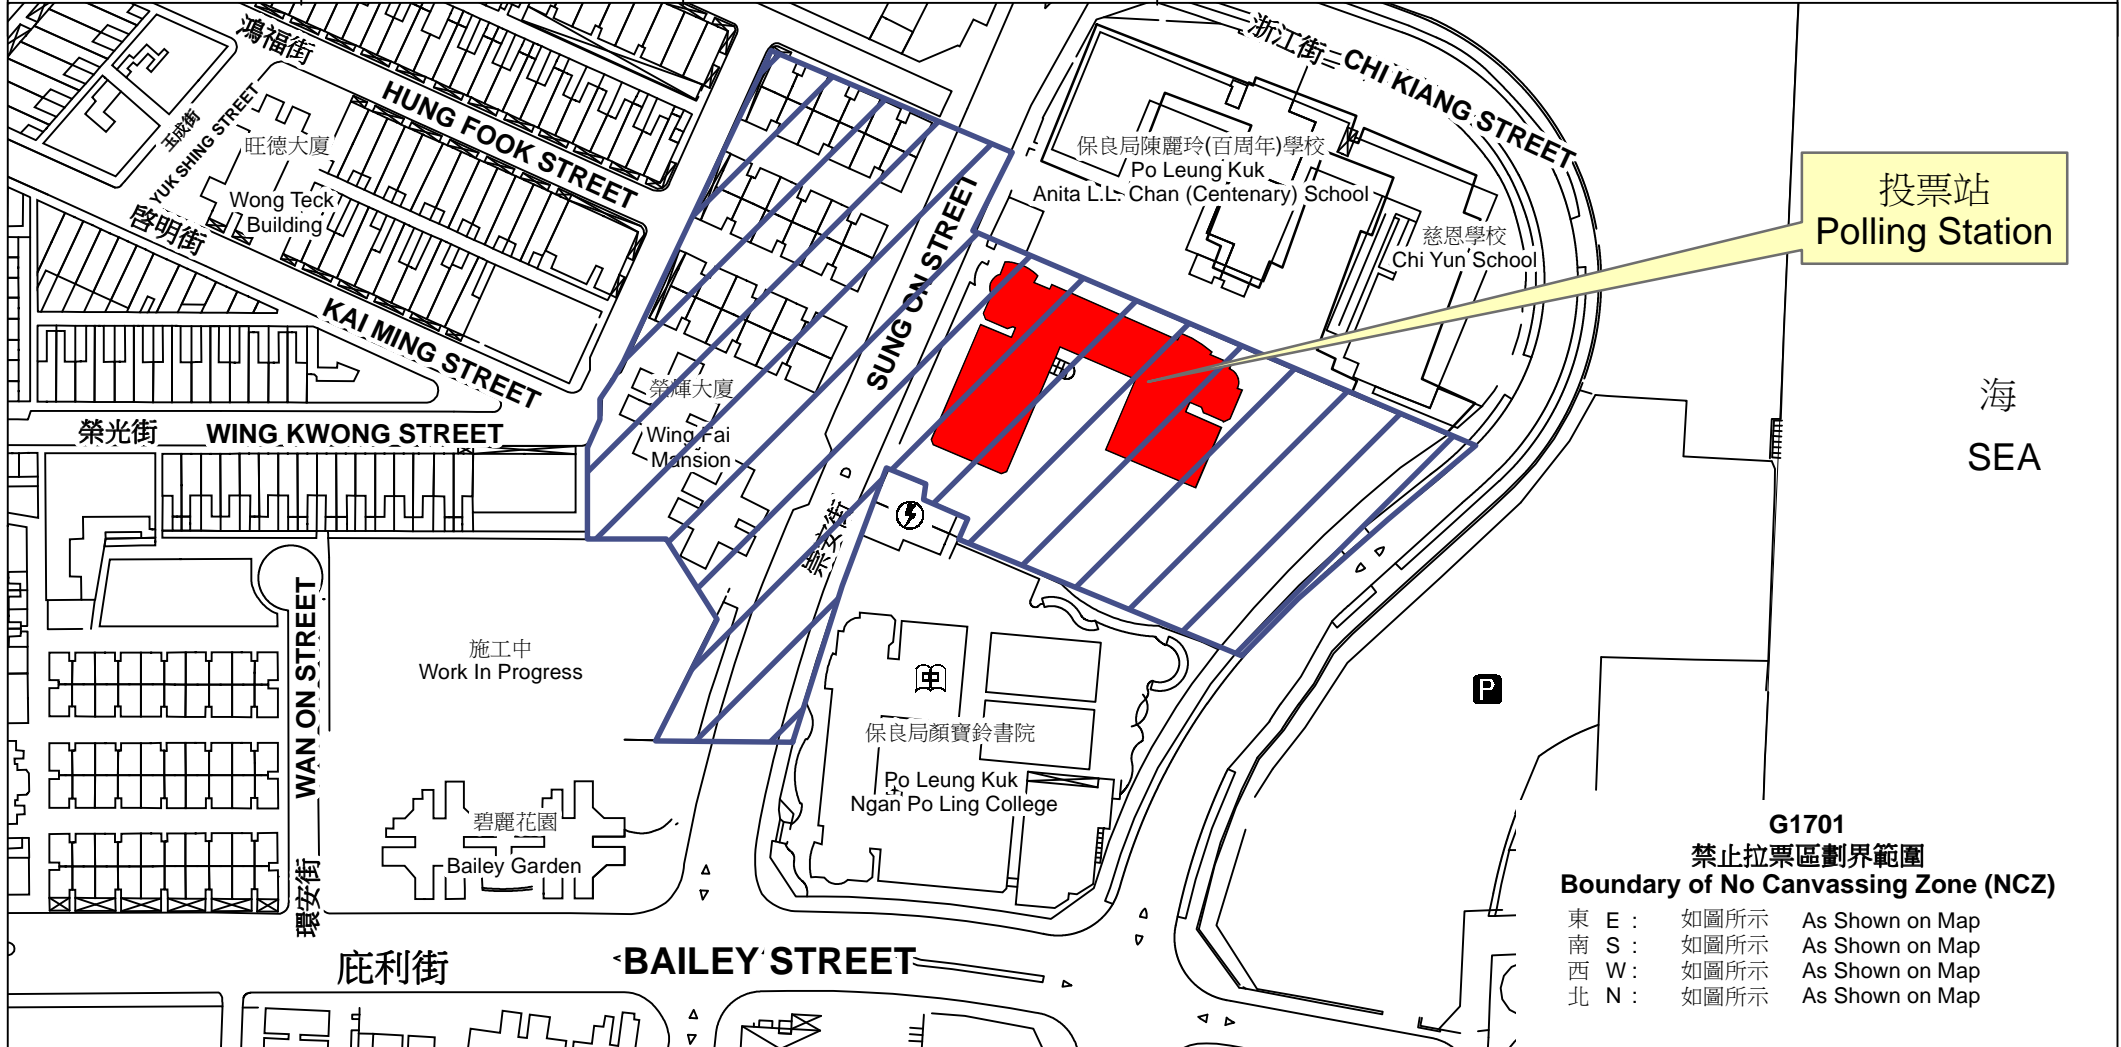

投票站位置圖和禁止拉票區 Polling Station - Location Plan & No Canvassing Zone

投票站編號 Polling Station Code	區議會名稱 Name of District Council	2019年區議會一般選舉選區編號及名稱 Code & Name of Constituency for 2019 District Council Ordinary Election	名稱及地址 Name & Address
G1701	九龍城 KOWLOON CITY	G17 土瓜灣南 To Kwa Wan South	中華基督教會基道中學 九龍土瓜灣崇安街28號 CCC Kei To Secondary School 28 Sung On Street, To Kwa Wan, Kowloon

投票站
Polling Station

海
SEA

G1701
禁止拉票區劃界範圍
Boundary of No Canvassing Zone (NCZ)

東 E :	如圖所示	As Shown on Map
南 S :	如圖所示	As Shown on Map
西 W :	如圖所示	As Shown on Map
北 N :	如圖所示	As Shown on Map

 禁止拉票區
No Canvassing Zone