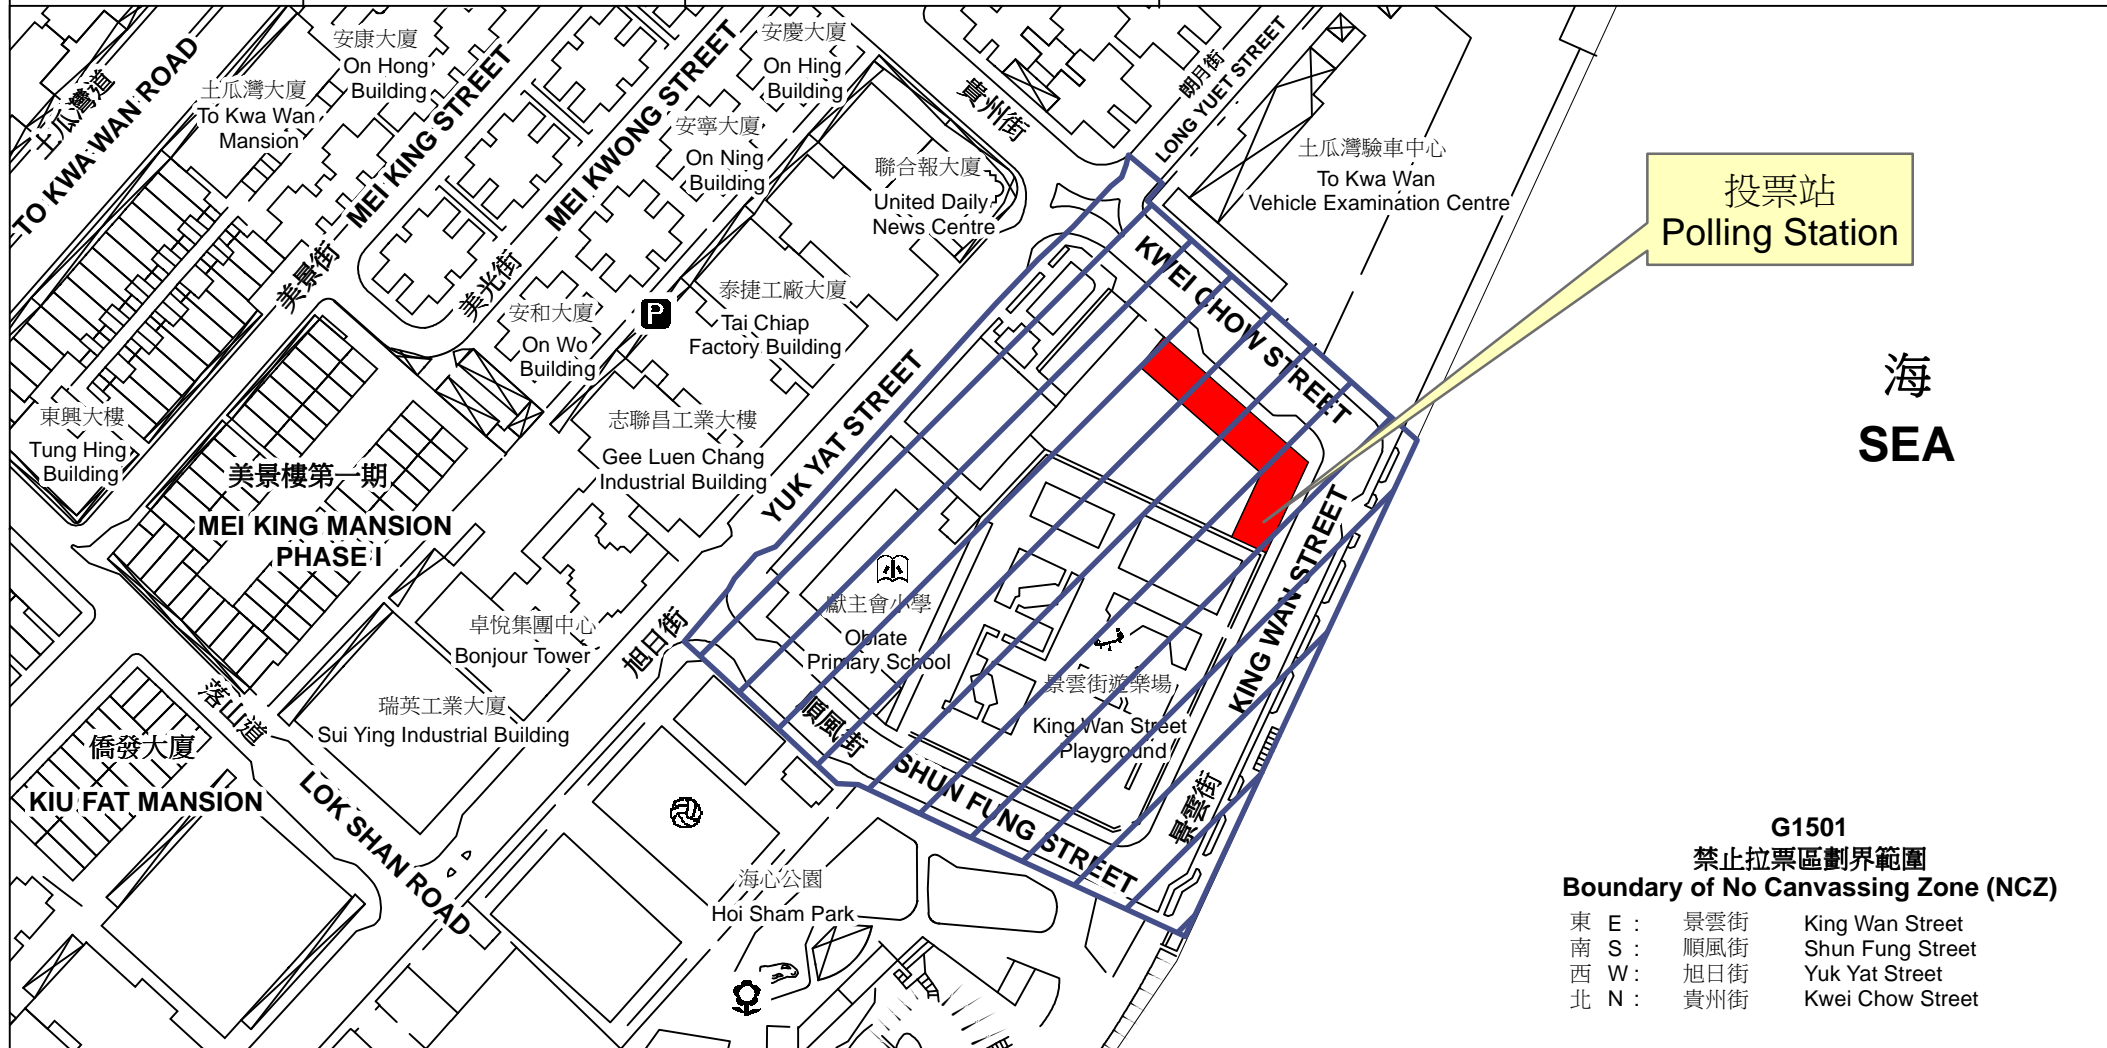

投票站位置圖和禁止拉票區 Polling Station - Location Plan & No Canvassing Zone

<p>投票站編號 Polling Station Code</p> <p>G1501</p>	<p>區議會名稱 Name of District Council</p> <p>九龍城 KOWLOON CITY</p>	<p>2019年區議會一般選舉選區編號及名稱 Code & Name of Constituency for 2019 District Council Ordinary Election</p> <p>G15 海心 Hoi Sham</p>	<p>名稱及地址 Name & Address</p> <p>聖公會聖匠小學 九龍土瓜灣貴州街14號 SKH Holy Carpenter Primary School 14 Kwei Chow Street, To Kwa Wan, Kowloon</p>
---	--	--	--

投票站
Polling Station

海
SEA

G1501
禁止拉票區劃界範圍
Boundary of No Canvassing Zone (NCZ)

- | | | |
|-------|-----|------------------|
| 東 E : | 景雲街 | King Wan Street |
| 南 S : | 順風街 | Shun Fung Street |
| 西 W : | 旭日街 | Yuk Yat Street |
| 北 N : | 貴州街 | Kwei Chow Street |

 禁止拉票區
No Canvassing Zone