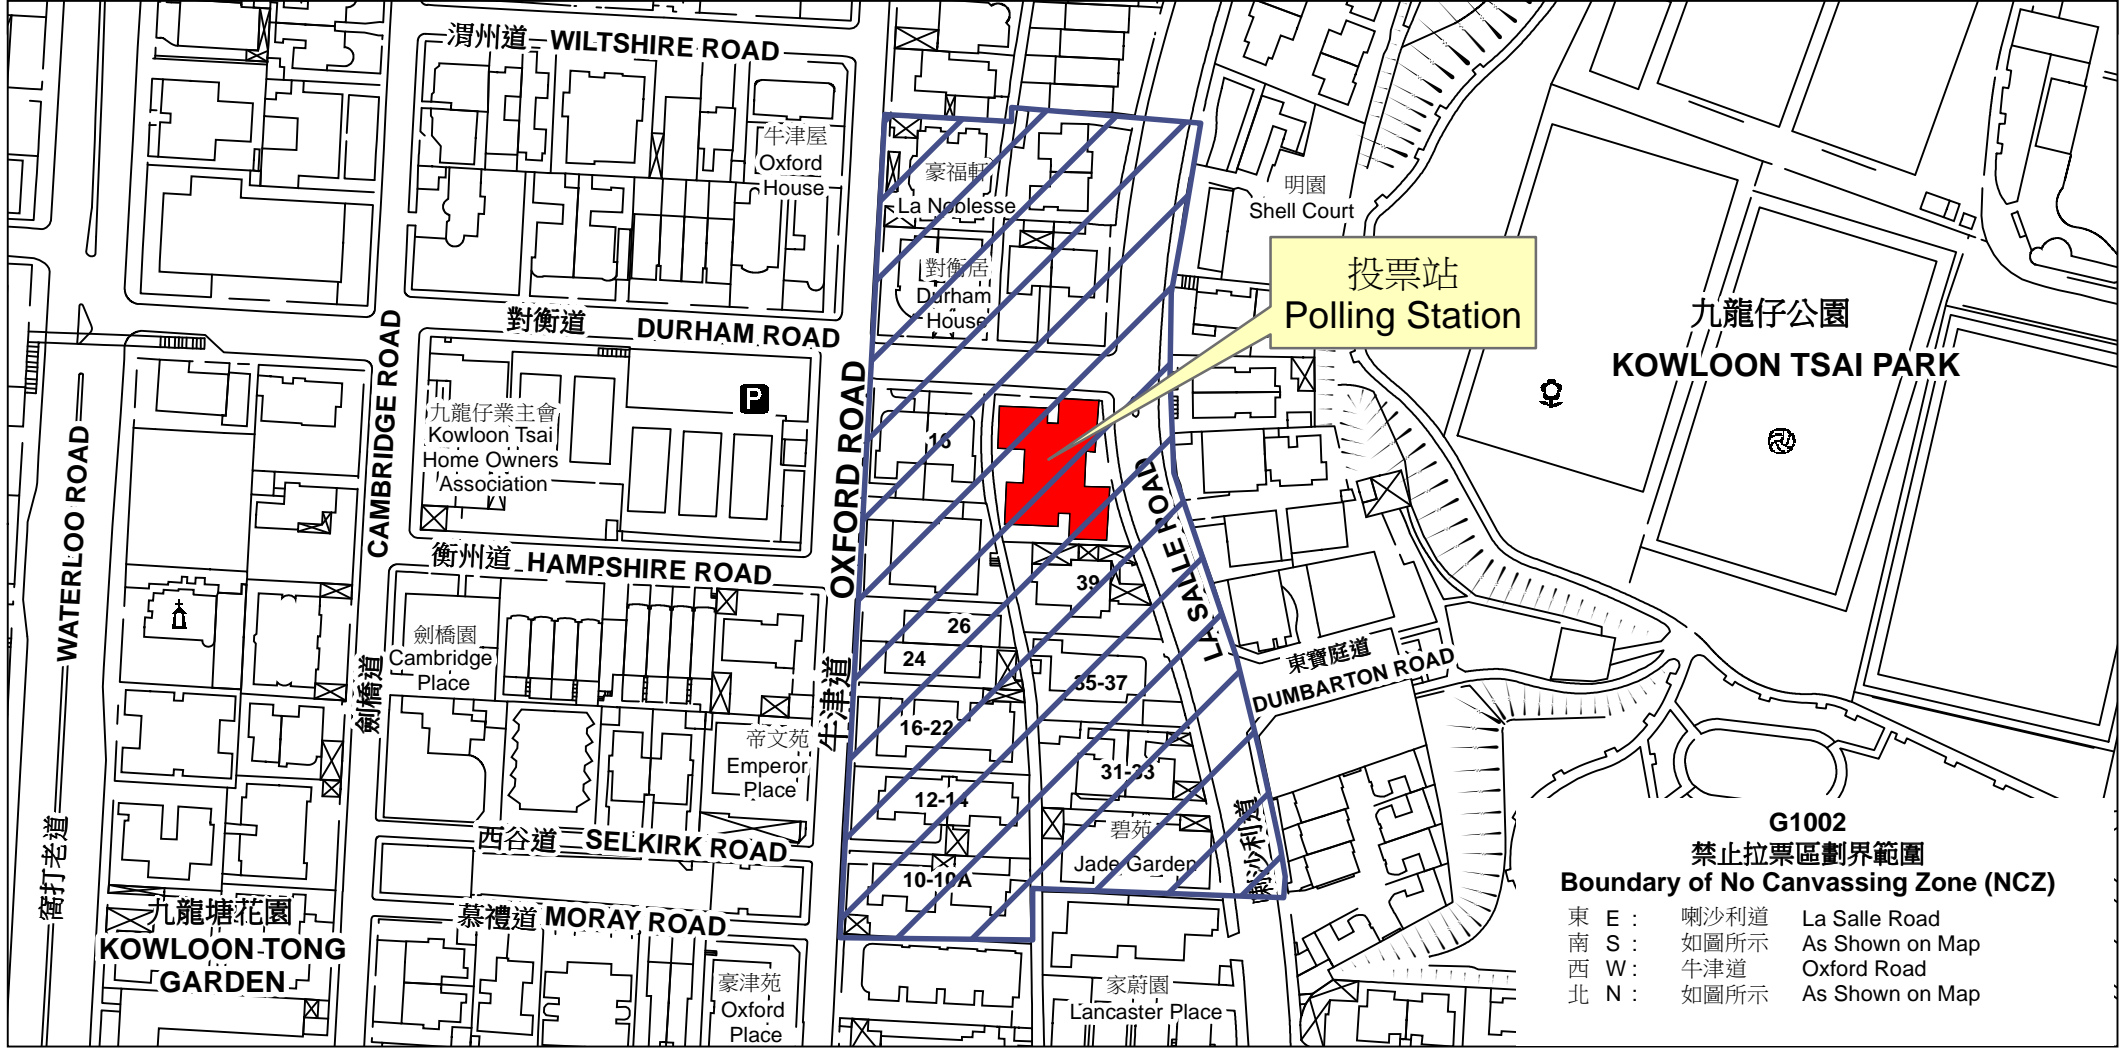

投票站位置圖和禁止拉票區 Polling Station - Location Plan & No Canvassing Zone

<p>投票站編號 Polling Station Code</p> <p>G1002</p>	<p>區議會名稱 Name of District Council</p> <p>九龍城 KOWLOON CITY</p>	<p>2019年區議會一般選舉選區編號及名稱 Code & Name of Constituency for 2019 District Council Ordinary Election</p> <p>G10 九龍塘 Kowloon Tong</p>	<p>名稱及地址 Name & Address</p> <p>九龍方方樂趣幼稚兒園 九龍九龍塘對衡道20號 Kowloon Funful Kindergarten & Children's Corner 20 Durham Road, Kowloon Tong, Kowloon</p>
---	--	---	--

**G1002
禁止拉票區劃界範圍
Boundary of No Canvassing Zone (NCZ)**

東 E :	喇沙利道	La Salle Road
南 S :	如圖所示	As Shown on Map
西 W :	牛津道	Oxford Road
北 N :	如圖所示	As Shown on Map

 禁止拉票區
No Canvassing Zone