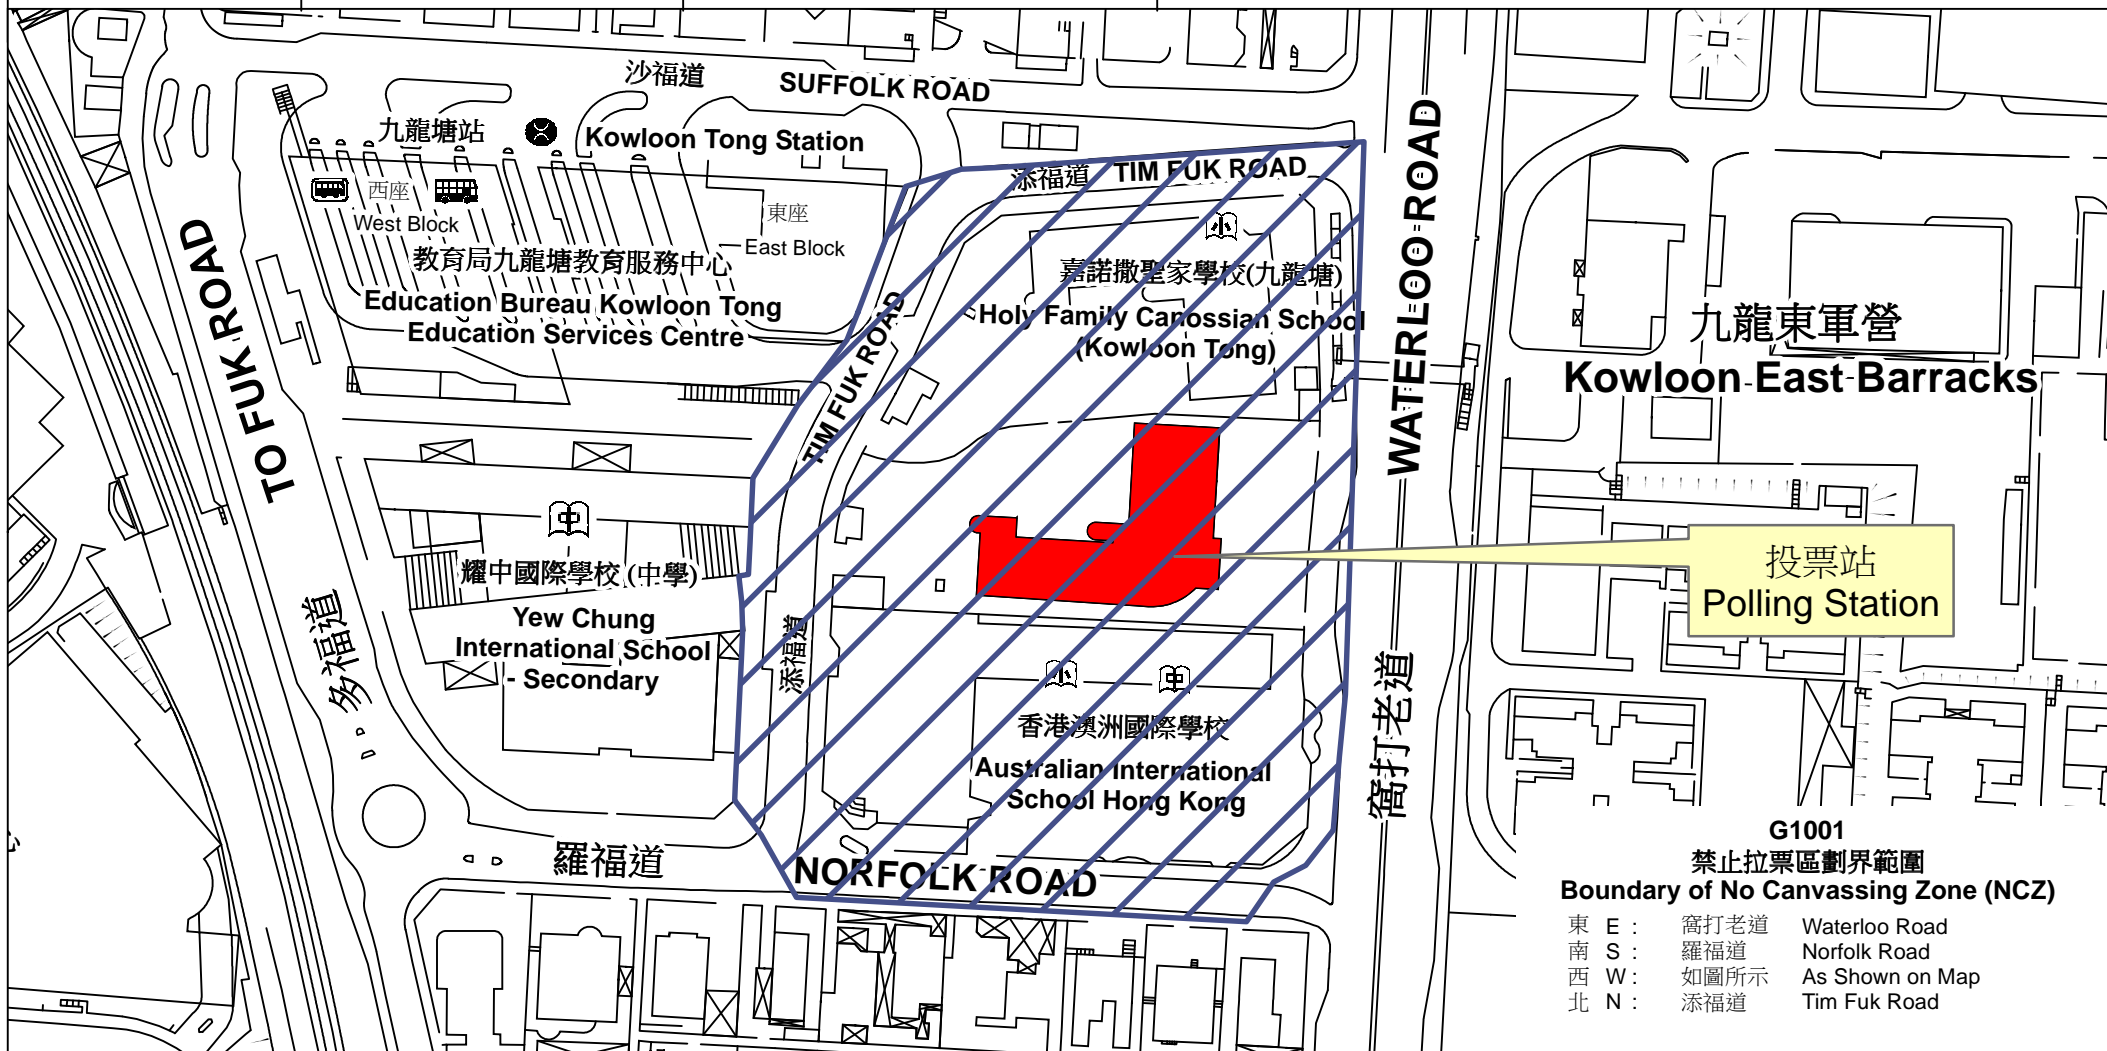

投票站位置圖和禁止拉票區 Polling Station - Location Plan & No Canvassing Zone

投票站編號 Polling Station Code	區議會名稱 Name of District Council	2019年區議會一般選舉選區編號及名稱 Code & Name of Constituency for 2019 District Council Ordinary Election	名稱及地址 Name & Address
G1001	九龍城 KOWLOON CITY	G10 九龍塘 Kowloon Tong	九龍塘官立小學 九龍九龍塘添福道6號 Kowloon Tong Government Primary School 6 Tim Fuk Road, Kowloon Tong, Kowloon

 禁止拉票區
No Canvassing Zone