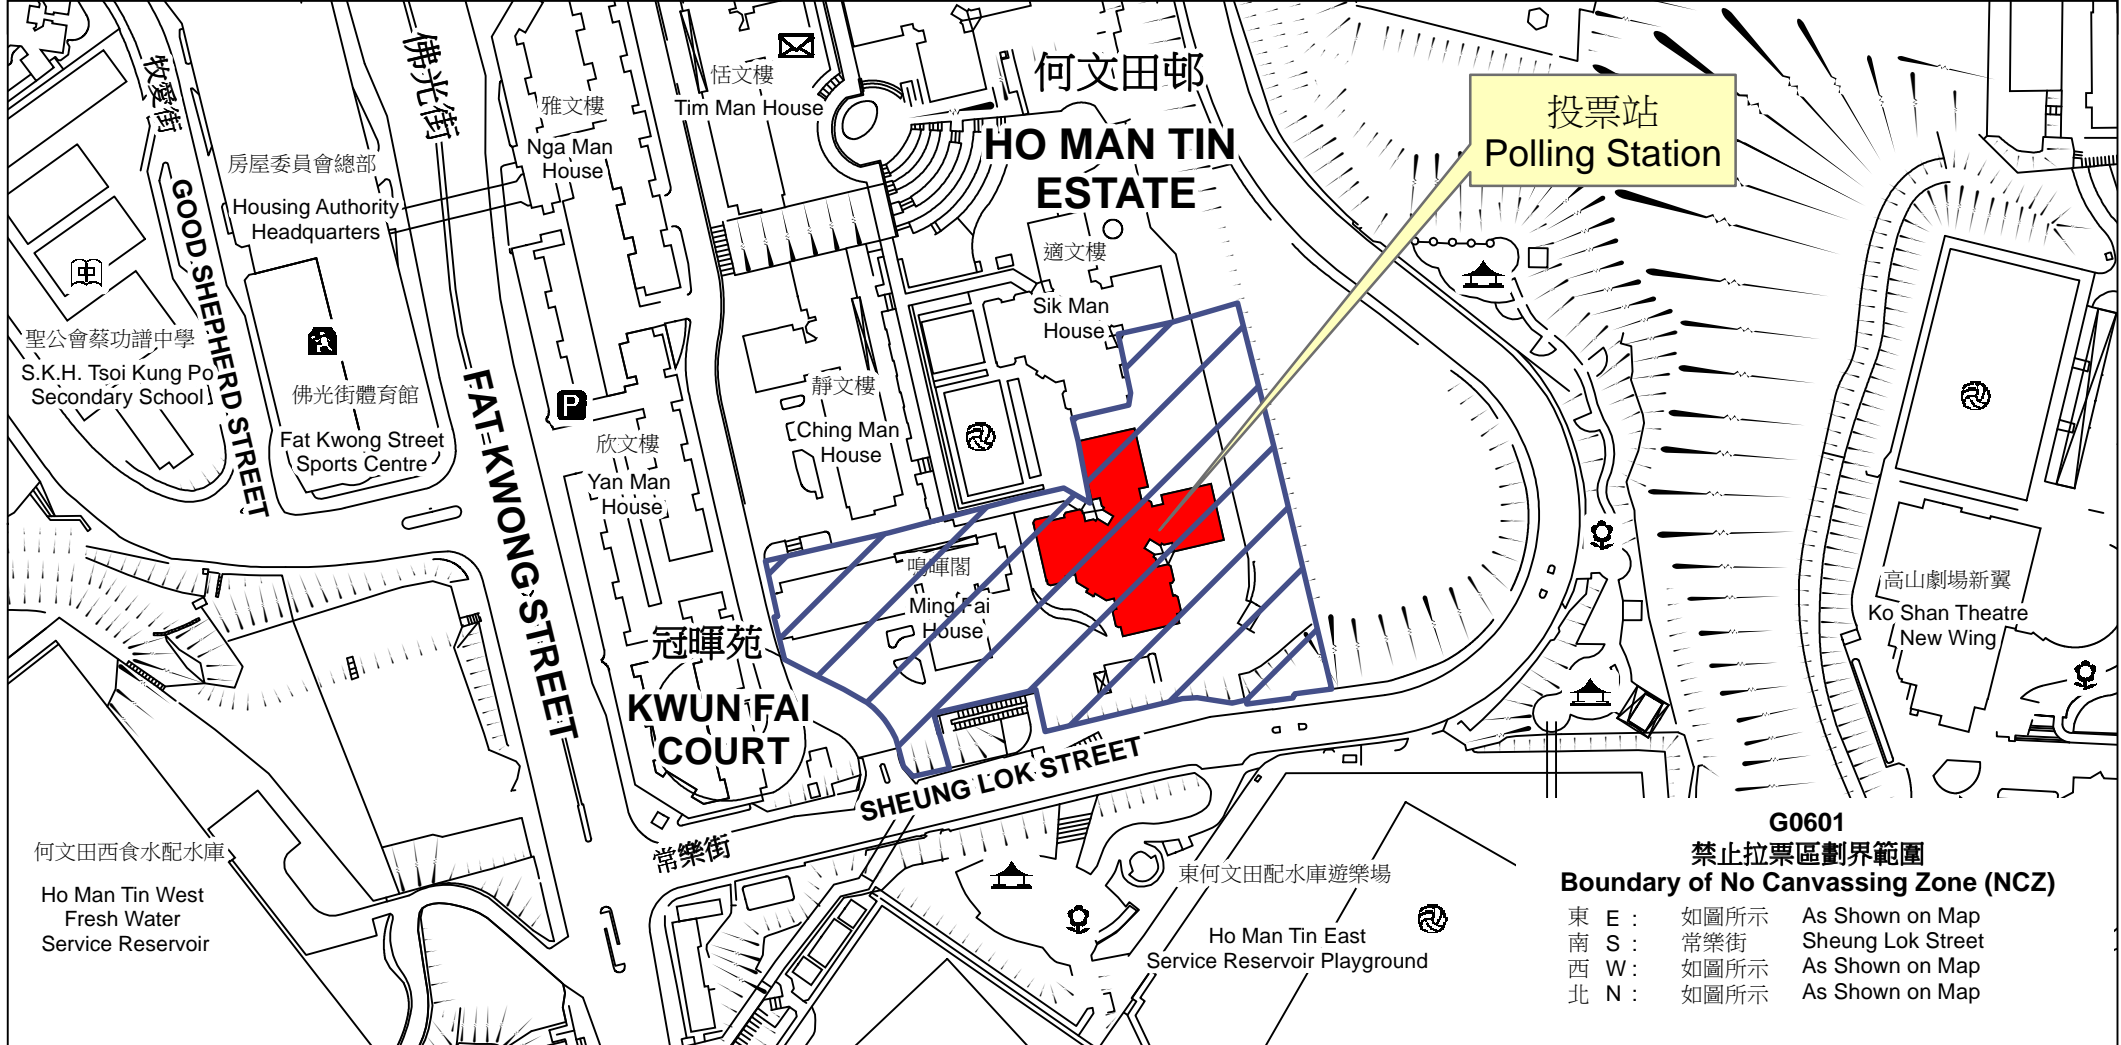

投票站位置圖和禁止拉票區 Polling Station - Location Plan & No Canvassing Zone

投票站編號 Polling Station Code	區議會名稱 Name of District Council	2019年區議會一般選舉選區編號及名稱 Code & Name of Constituency for 2019 District Council Ordinary Election	名稱及地址 Name & Address
G0601	九龍城 KOWLOON CITY	G06 常樂 Sheung Lok	聖文嘉幼稚園 九龍何文田南常樂街3號冠熹苑地下 St. Monica's Kindergarten G/F, Kwun Hei Court, 3 Sheung Lok Street, Homantin South, Kowloon

**G0601
禁止拉票區劃界範圍
Boundary of No Canvassing Zone (NCZ)**

東 E :	如圖所示	As Shown on Map
南 S :	常樂街	Sheung Lok Street
西 W :	如圖所示	As Shown on Map
北 N :	如圖所示	As Shown on Map

 禁止拉票區
No Canvassing Zone