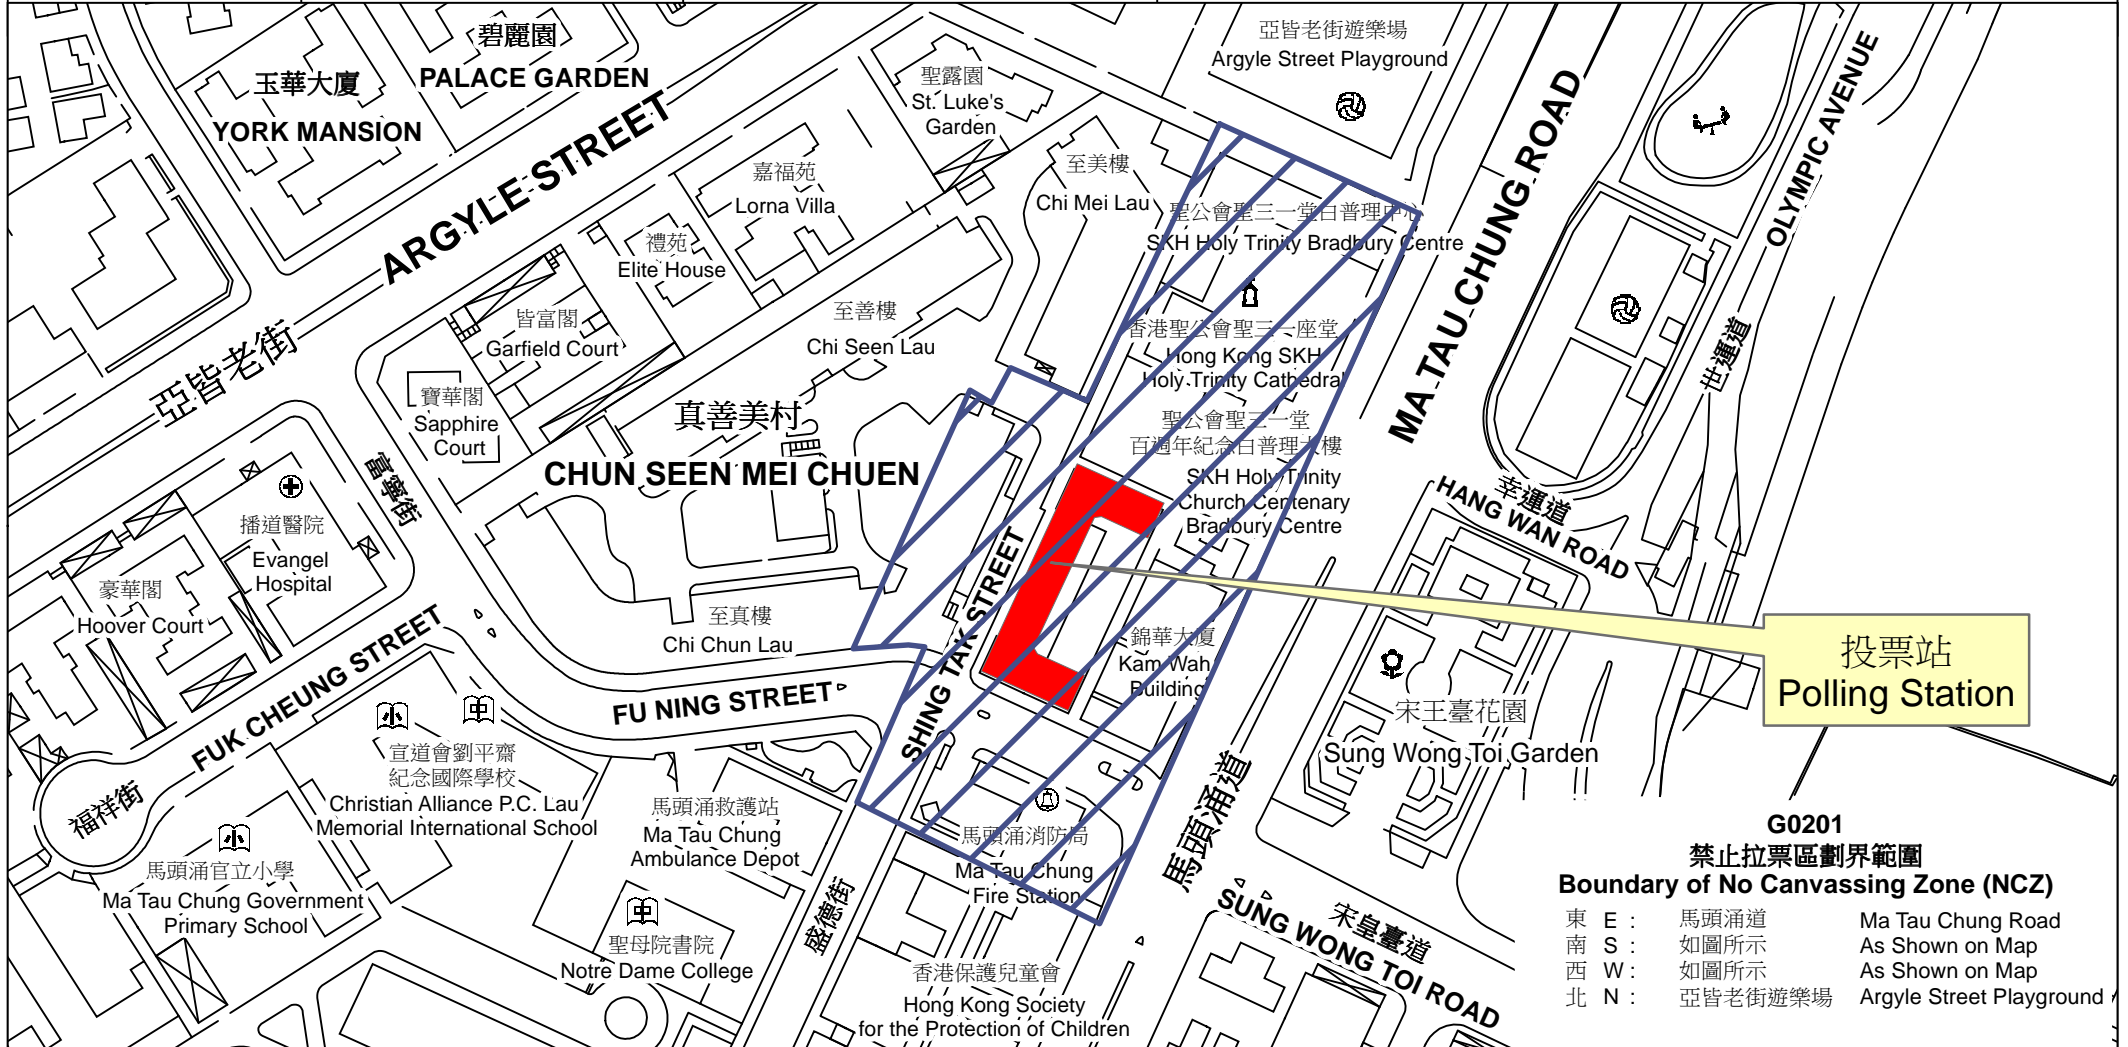

投票站位置圖和禁止拉票區 Polling Station - Location Plan & No Canvassing Zone

投票站編號 Polling Station Code	區議會名稱 Name of District Council	2019年區議會一般選舉選區編號及名稱 Code & Name of Constituency for 2019 District Council Ordinary Election	名稱及地址 Name & Address
G0201	九龍城 KOWLOON CITY	G02 宋皇臺 Sung Wong Toi	聖三一堂小學 九龍九龍城富寧街57號 Holy Trinity Primary School 57 Fu Ning Street, Kowloon City, Kowloon

投票站
Polling Station

**G0201
禁止拉票區劃界範圍
Boundary of No Canvassing Zone (NCZ)**

東 E :	馬頭涌道	Ma Tau Chung Road
南 S :	如圖所示	As Shown on Map
西 W :	如圖所示	As Shown on Map
北 N :	亞皆老街遊樂場	Argyle Street Playground

 禁止拉票區
No Canvassing Zone