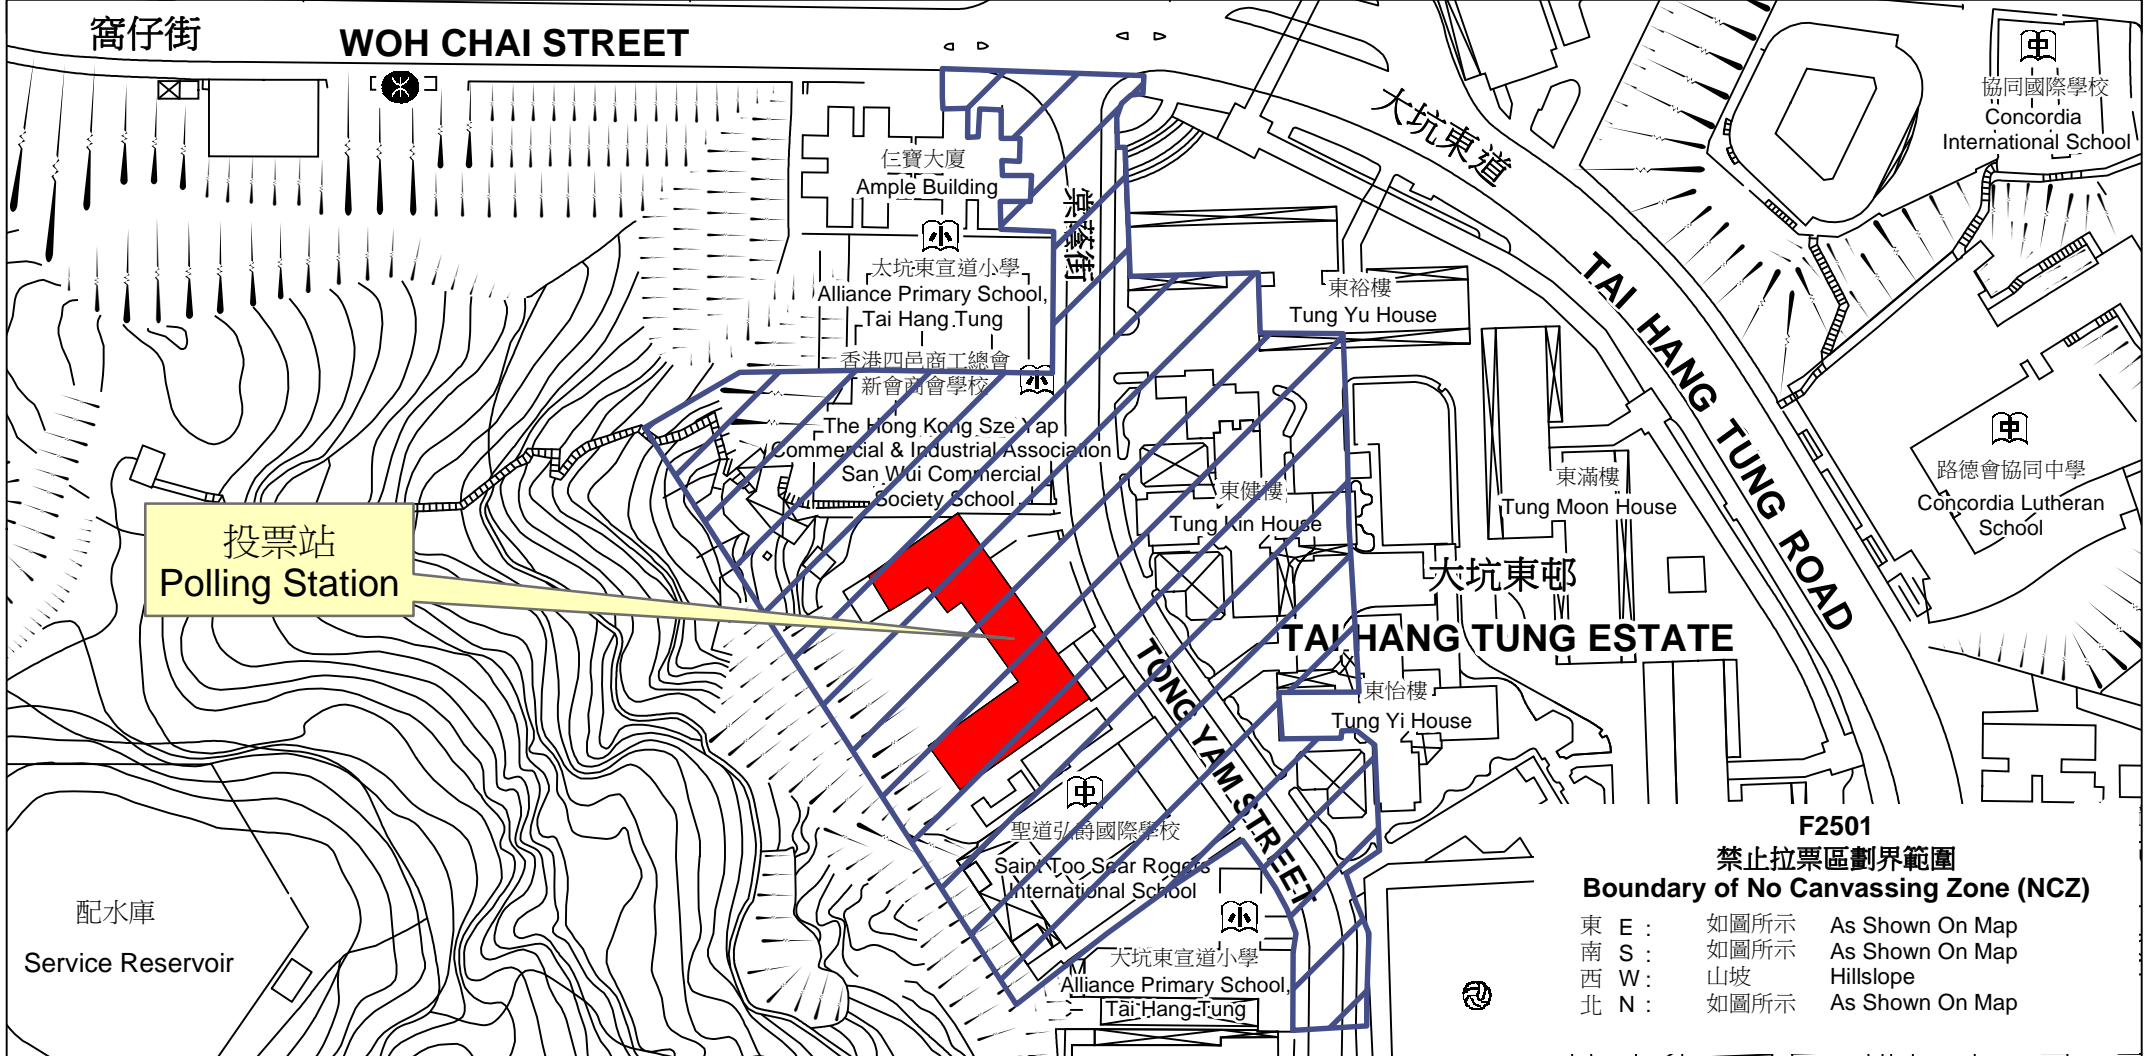

# 投票站位置圖和禁止拉票區 Polling Station - Location Plan & No Canvassing Zone

<p>投票站編號 Polling Station Code</p> <p><b>F2501</b></p>	<p>區議會名稱 Name of District Council</p> <p><b>深水埗 SHAM SHUI PO</b></p>	<p>2019年區議會一般選舉選區編號及名稱 Code &amp; Name of Constituency for 2019 District Council Ordinary Election</p> <p><b>F25 南山、大坑東及大坑西 Nam Shan, Tai Hang Tung &amp; Tai Hang Sai</b></p>	<p>名稱及地址 Name &amp; Address</p> <p>大坑東社區中心 九龍大坑東棠蔭街17號 <b>Tai Hang Tung Community Centre 17 Tong Yam Street, Tai Hang Tung, Kowloon</b></p>
---	--	--	---

 禁止拉票區  
No Canvassing Zone