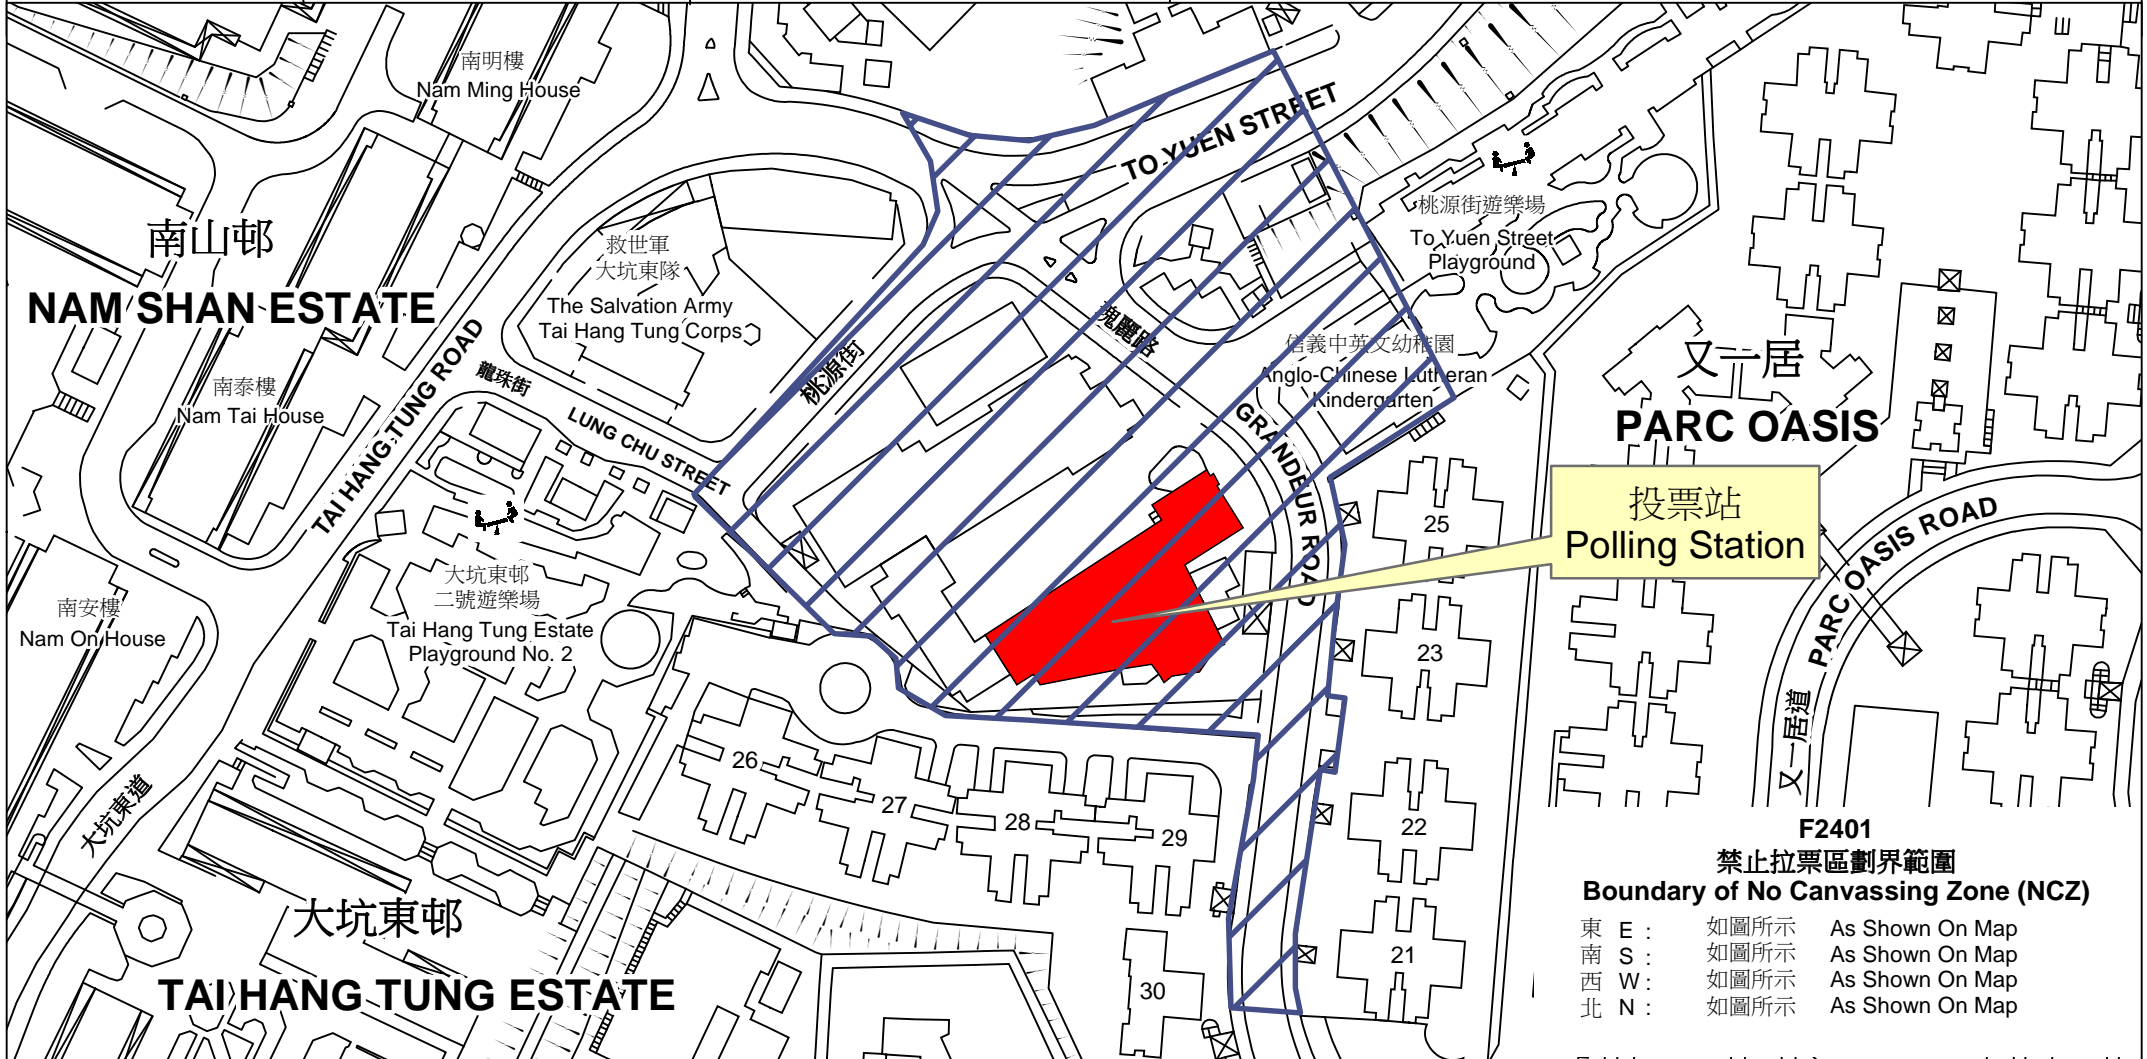

投票站位置圖和禁止拉票區 Polling Station - Location Plan & No Canvassing Zone

投票站編號 Polling Station Code	區議會名稱 Name of District Council	2019年區議會一般選舉選區編號及名稱 Code & Name of Constituency for 2019 District Council Ordinary Election	名稱及地址 Name & Address
F2401	深水埗 SHAM SHUI PO	F24 又一村 Yau Yat Tsuen	瑪利諾神父教會學校 九龍深水埗大坑東桃源街2號 Maryknoll Fathers' School 2 To Yuen Street, Tai Hang Tung, Sham Shui Po, Kowloon

投票站
Polling Station

F2401
禁止拉票區劃界範圍
Boundary of No Canvassing Zone (NCZ)

東 E :	如圖所示	As Shown On Map
南 S :	如圖所示	As Shown On Map
西 W :	如圖所示	As Shown On Map
北 N :	如圖所示	As Shown On Map

 禁止拉票區
No Canvassing Zone