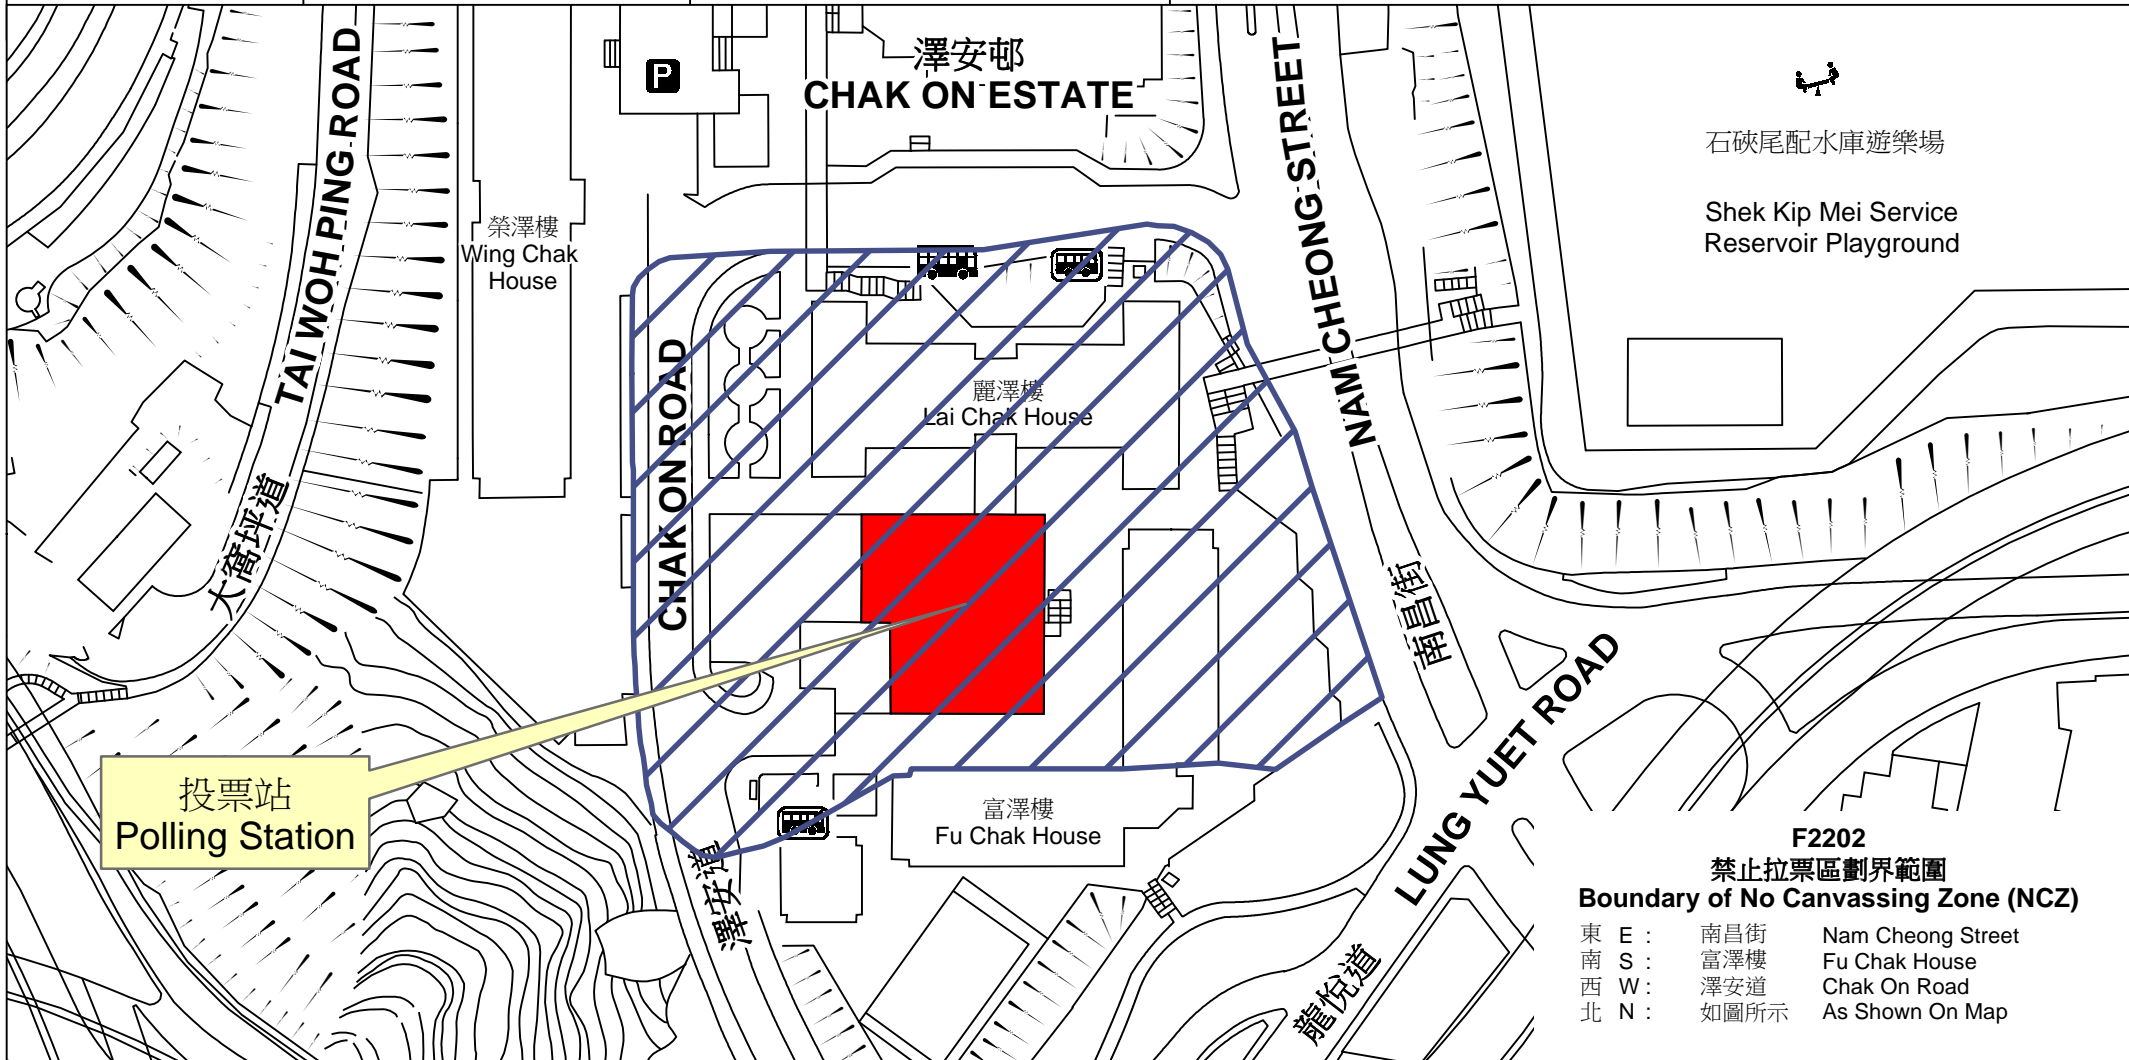

投票站位置圖和禁止拉票區 Polling Station - Location Plan & No Canvassing Zone

<p>投票站編號 Polling Station Code</p> <p>F2202</p>	<p>區議會名稱 Name of District Council</p> <p>深水埗 SHAM SHUI PO</p>	<p>2019年區議會一般選舉選區編號及名稱 Code & Name of Constituency for 2019 District Council Ordinary Election</p> <p>F22 龍坪及上白田 Lung Ping & Sheung Pak Tin</p>	<p>名稱及地址 Name & Address</p> <p>香港城市大學澤安中心 九龍深水埗澤安邨 Chak On Centre, City University of Hong Kong Chak On Estate, Sham Shui Po, Kowloon</p>
---	--	--	--

F2202
禁止拉票區劃界範圍
Boundary of No Canvassing Zone (NCZ)

東 E :	南昌街	Nam Cheong Street
南 S :	富澤樓	Fu Chak House
西 W :	澤安道	Chak On Road
北 N :	如圖所示	As Shown On Map

 禁止拉票區
No Canvassing Zone