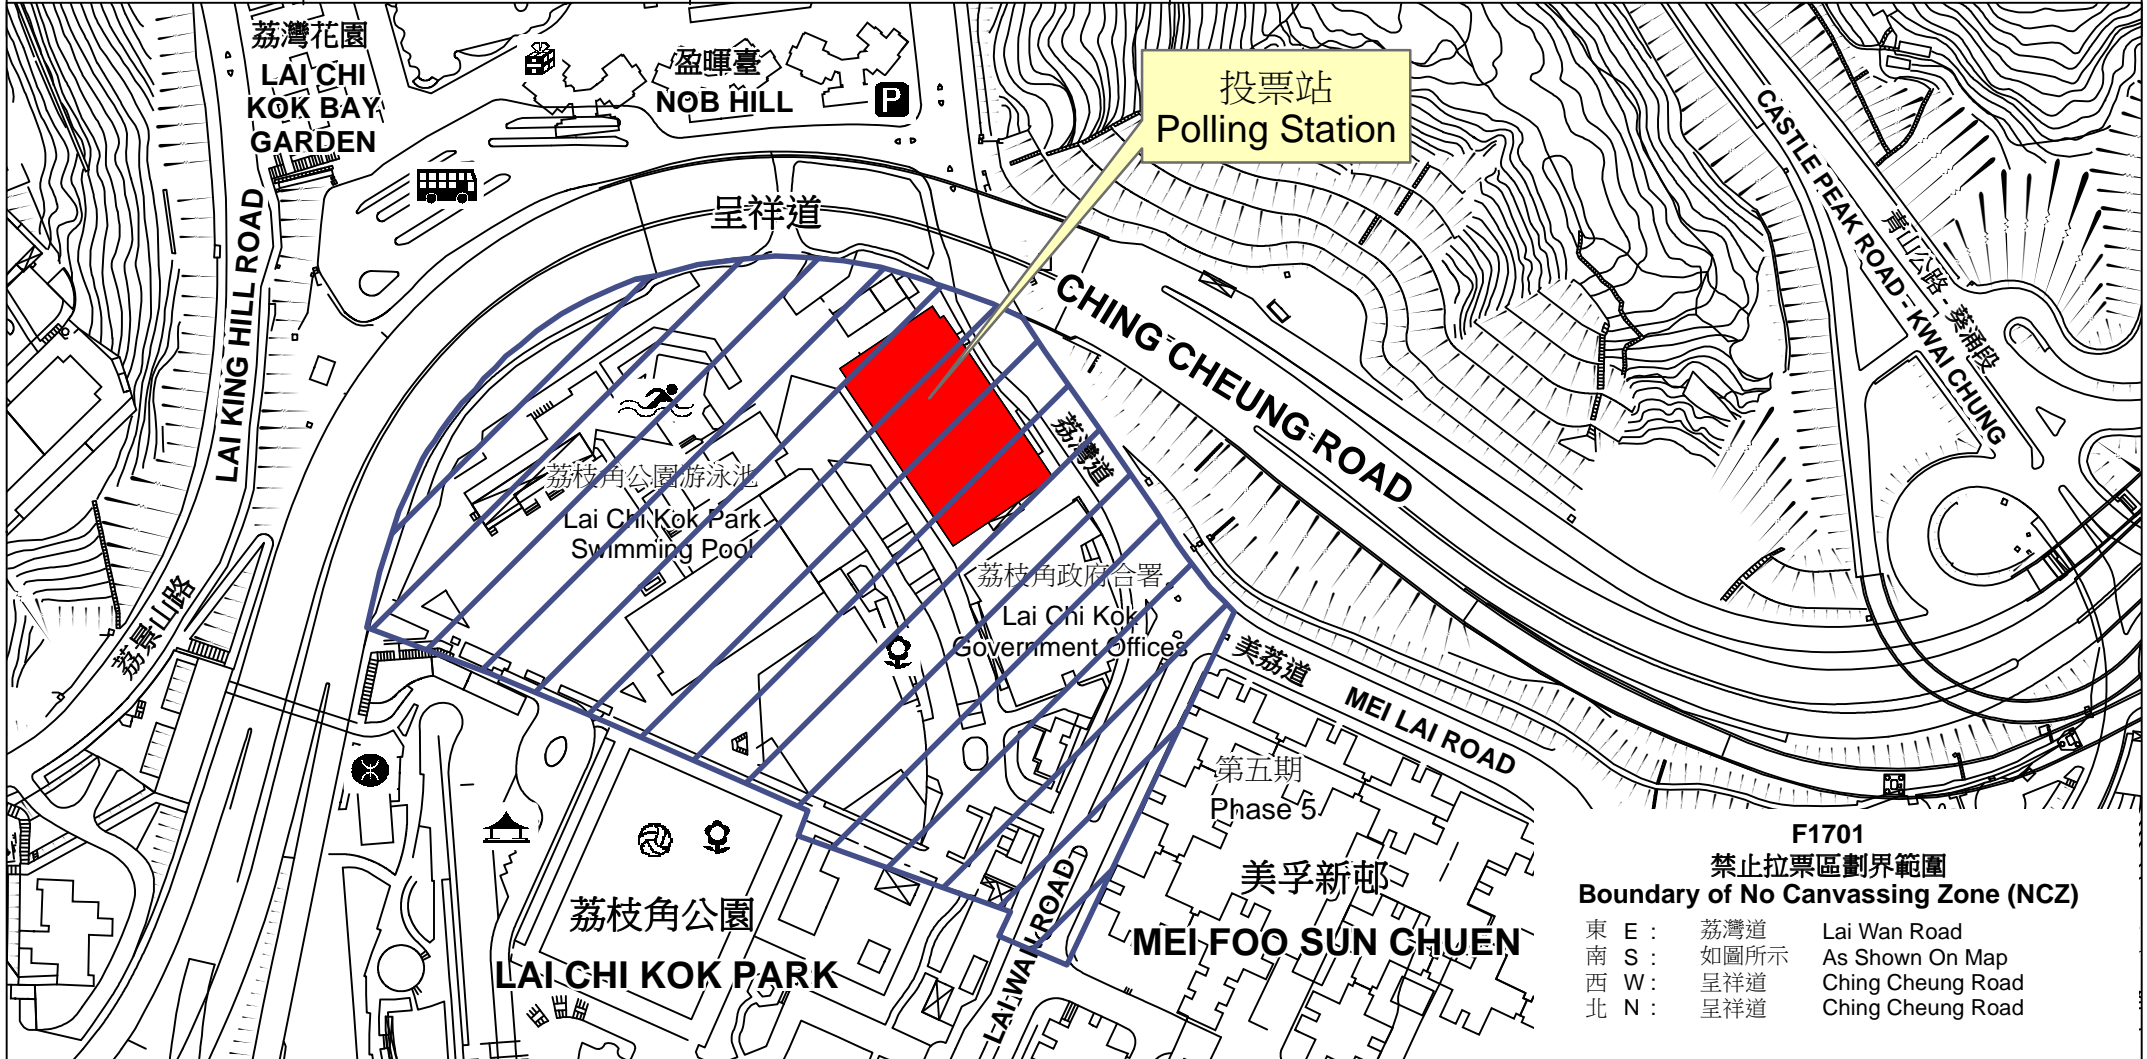

投票站位置圖和禁止拉票區 Polling Station - Location Plan & No Canvassing Zone

投票站編號 Polling Station Code	區議會名稱 Name of District Council	2019年區議會一般選舉選區編號及名稱 Code & Name of Constituency for 2019 District Council Ordinary Election	名稱及地址 Name & Address
F1701	深水埗 SHAM SHUI PO	F17 美孚北 Mei Foo North	荔枝角公園體育館 九龍荔枝角荔灣道1號 Lai Chi Kok Park Sports Centre 1 Lai Wan Road, Lai Chi Kok, Kowloon

F1701
禁止拉票區劃界範圍
Boundary of No Canvassing Zone (NCZ)

東 E :	荔灣道	Lai Wan Road
南 S :	如圖所示	As Shown On Map
西 W :	呈祥道	Ching Cheung Road
北 N :	呈祥道	Ching Cheung Road

 禁止拉票區
No Canvassing Zone