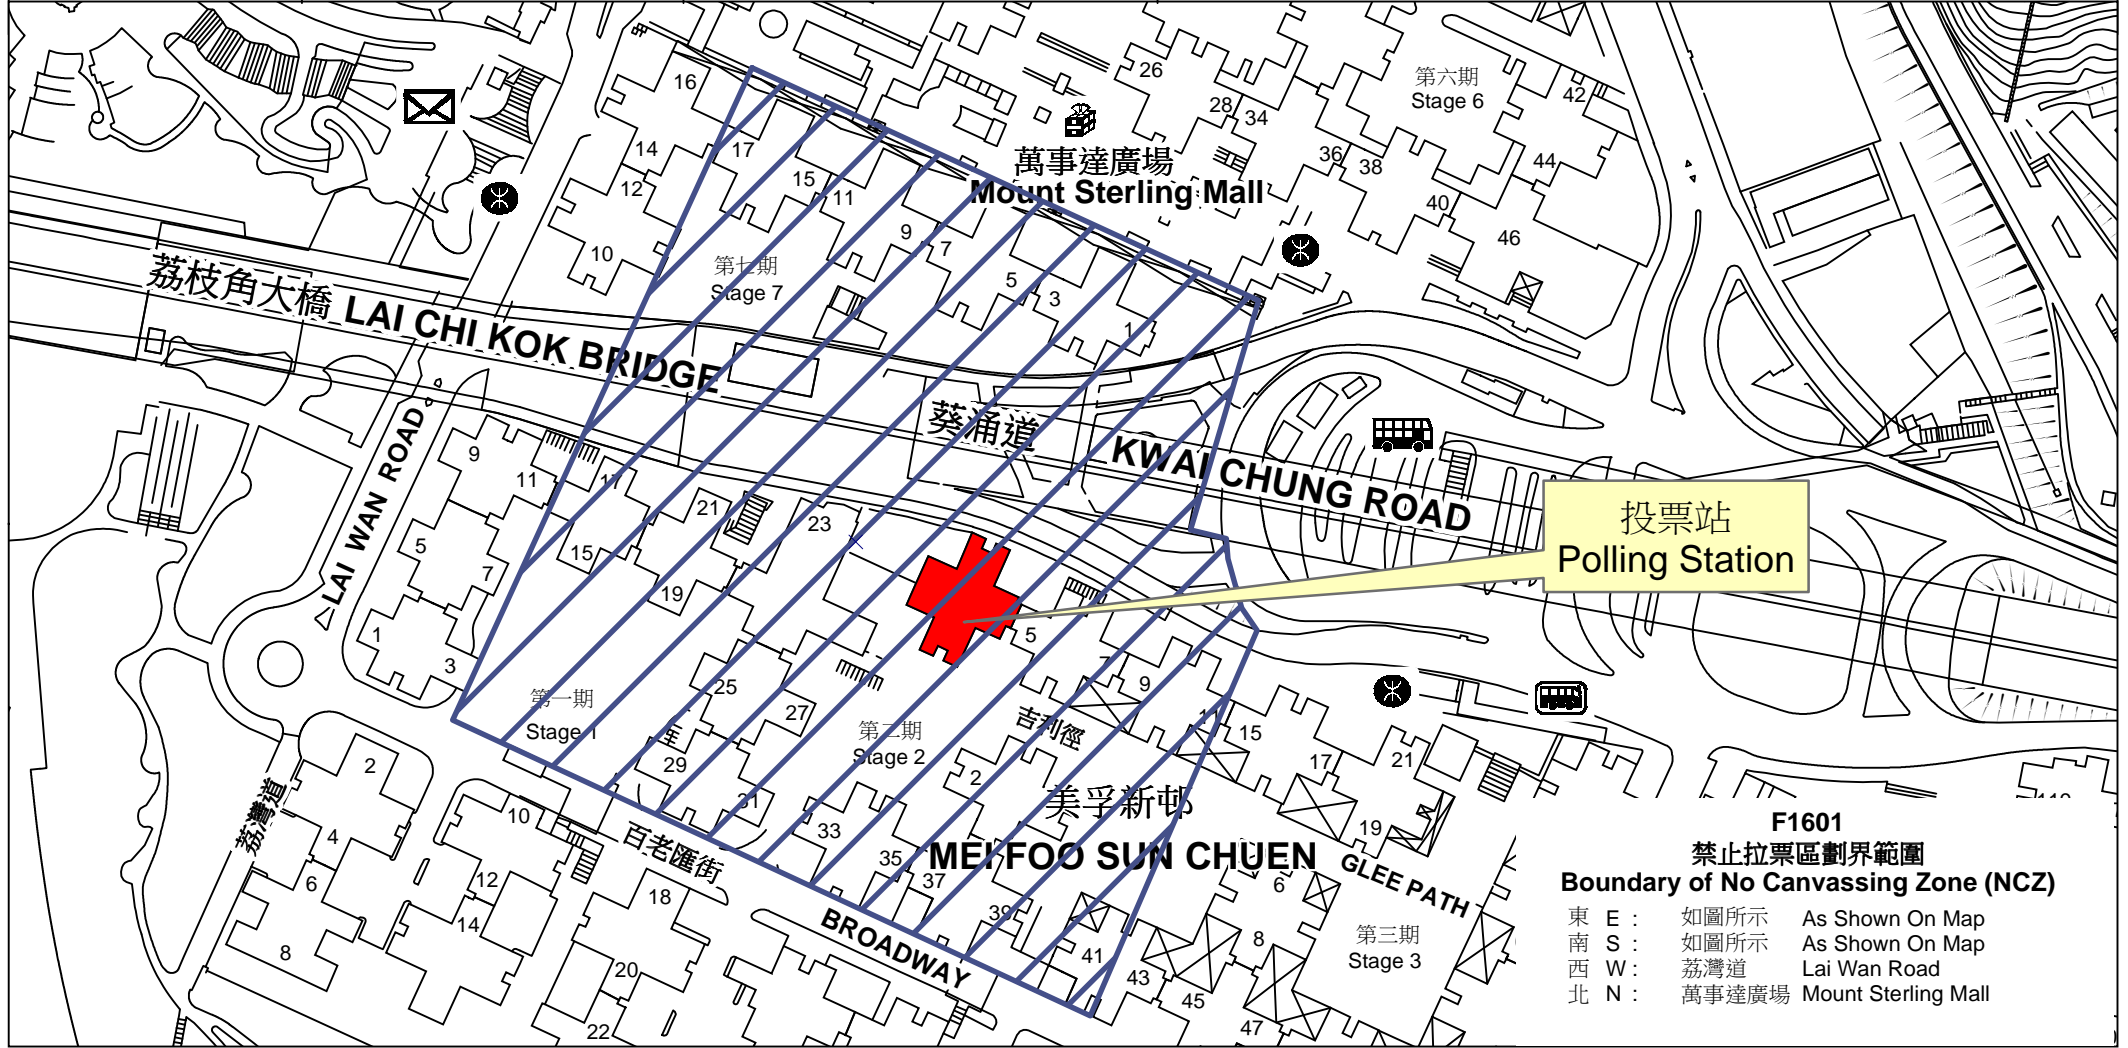

投票站位置圖和禁止拉票區 Polling Station - Location Plan & No Canvassing Zone

| 投票站編號 Polling Station Code | 區議會名稱 Name of District Council | 2019年區議會一般選舉選區編號及名稱 Code & Name of Constituency for 2019 District Council Ordinary Election | 名稱及地址 Name & Address |
|-------------------------------|-----------------------------------|---|--|
| F1601 | 深水埗 SHAM SHUI PO | F16 美孚中 Mei Foo Central | 地利亞修女紀念學校(吉利徑) 九龍美孚新邨吉利徑1-3號 Delia Memorial School (Glee Path) 1-3, Glee Path, Mei Foo Sun Chuen, Kowloon |

投票站
Polling Station

F1601
禁止拉票區劃界範圍
Boundary of No Canvassing Zone (NCZ)

| | | |
|-------|-------|---------------------|
| 東 E : | 如圖所示 | As Shown On Map |
| 南 S : | 如圖所示 | As Shown On Map |
| 西 W : | 荔灣道 | Lai Wan Road |
| 北 N : | 萬事達廣場 | Mount Sterling Mall |

 禁止拉票區
No Canvassing Zone