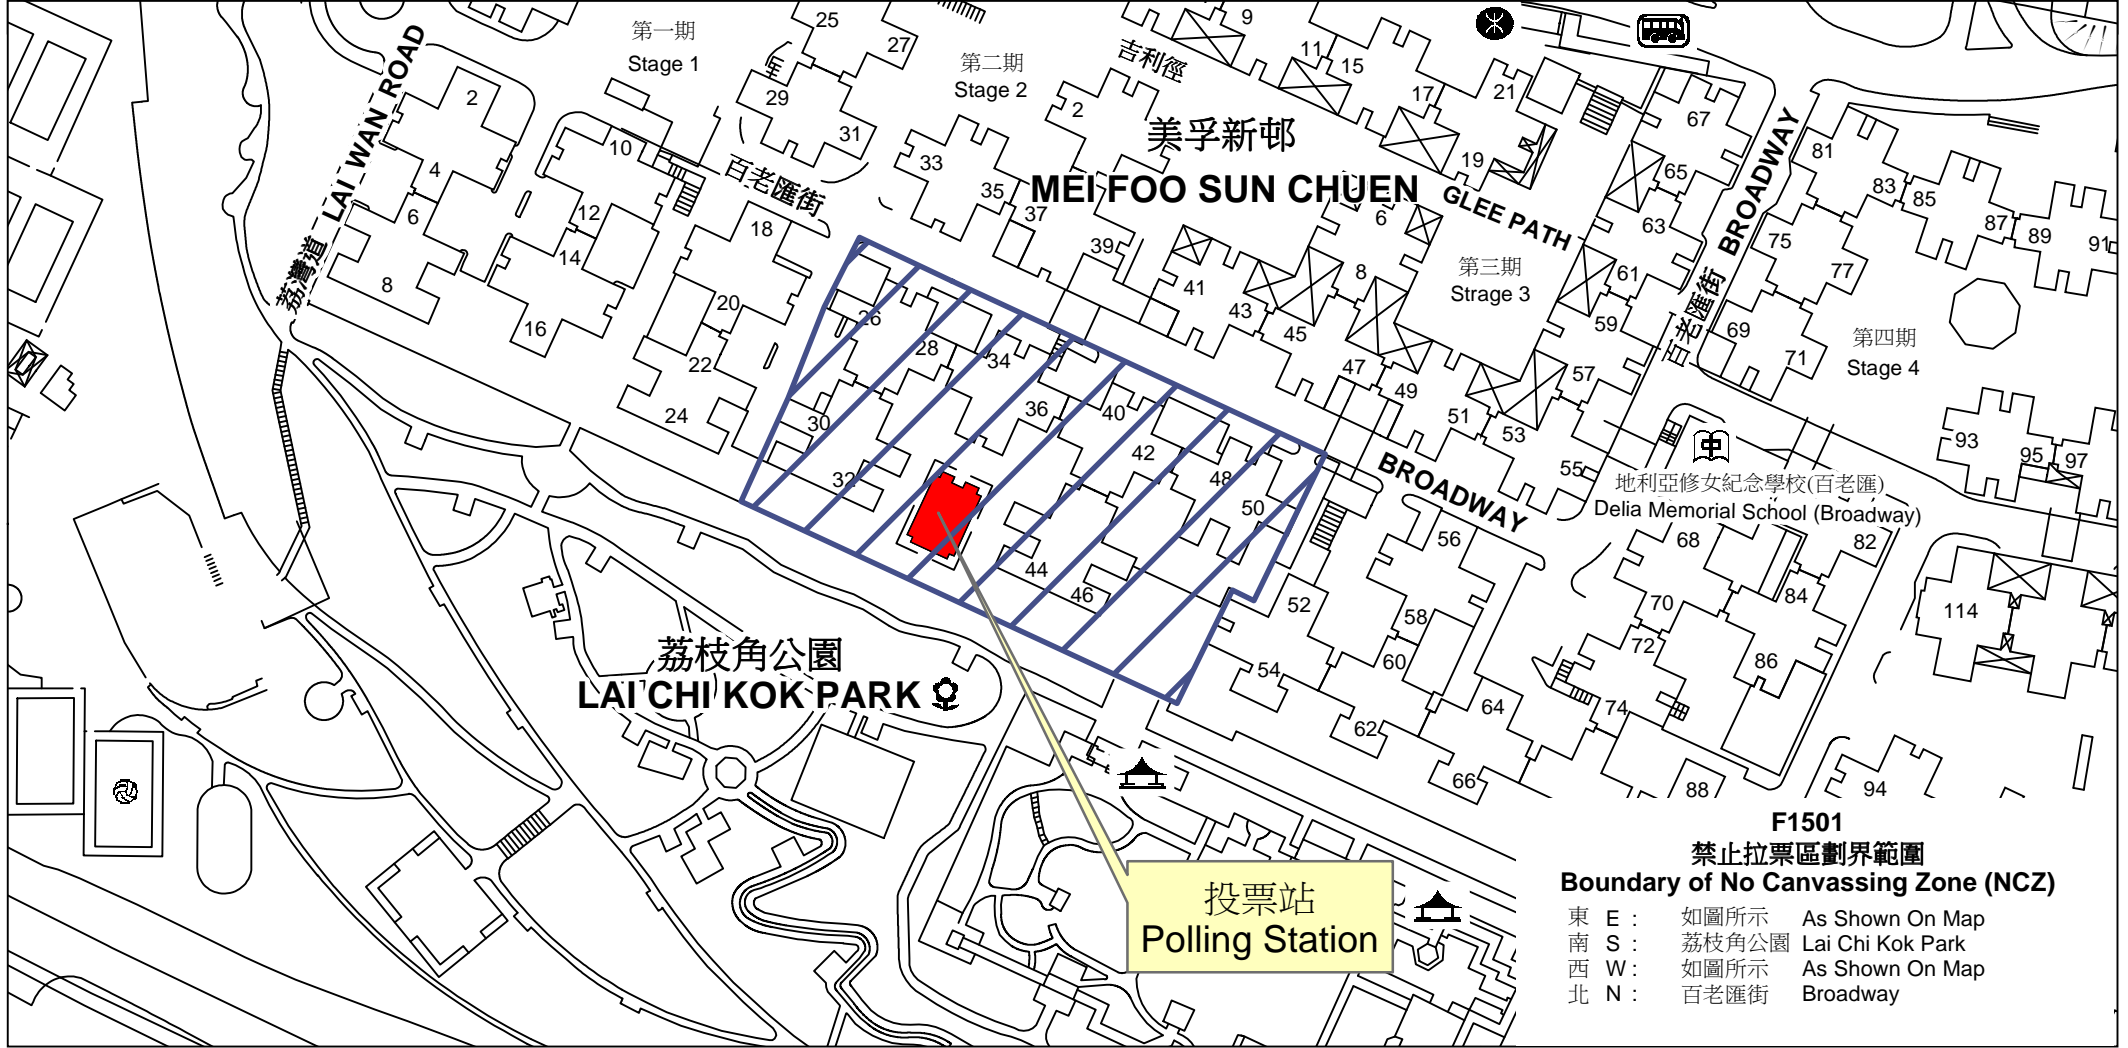

投票站位置圖和禁止拉票區 Polling Station - Location Plan & No Canvassing Zone

投票站編號 Polling Station Code	區議會名稱 Name of District Council	2019年區議會一般選舉選區編號及名稱 Code & Name of Constituency for 2019 District Council Ordinary Election	名稱及地址 Name & Address
<b>F1501</b>	<b>深水埗 SHAM SHUI PO</b>	<b>F15 美孚南 Mei Foo South</b>	美孚新邨孚佑堂 九龍美孚新邨第2期百老匯街38號 <b>Mei Foo Sun Chuen Community Centre</b> <b>38 Broadway, Stage 2, Mei Foo Sun Chuen, Kowloon</b>

 禁止拉票區  
No Canvassing Zone