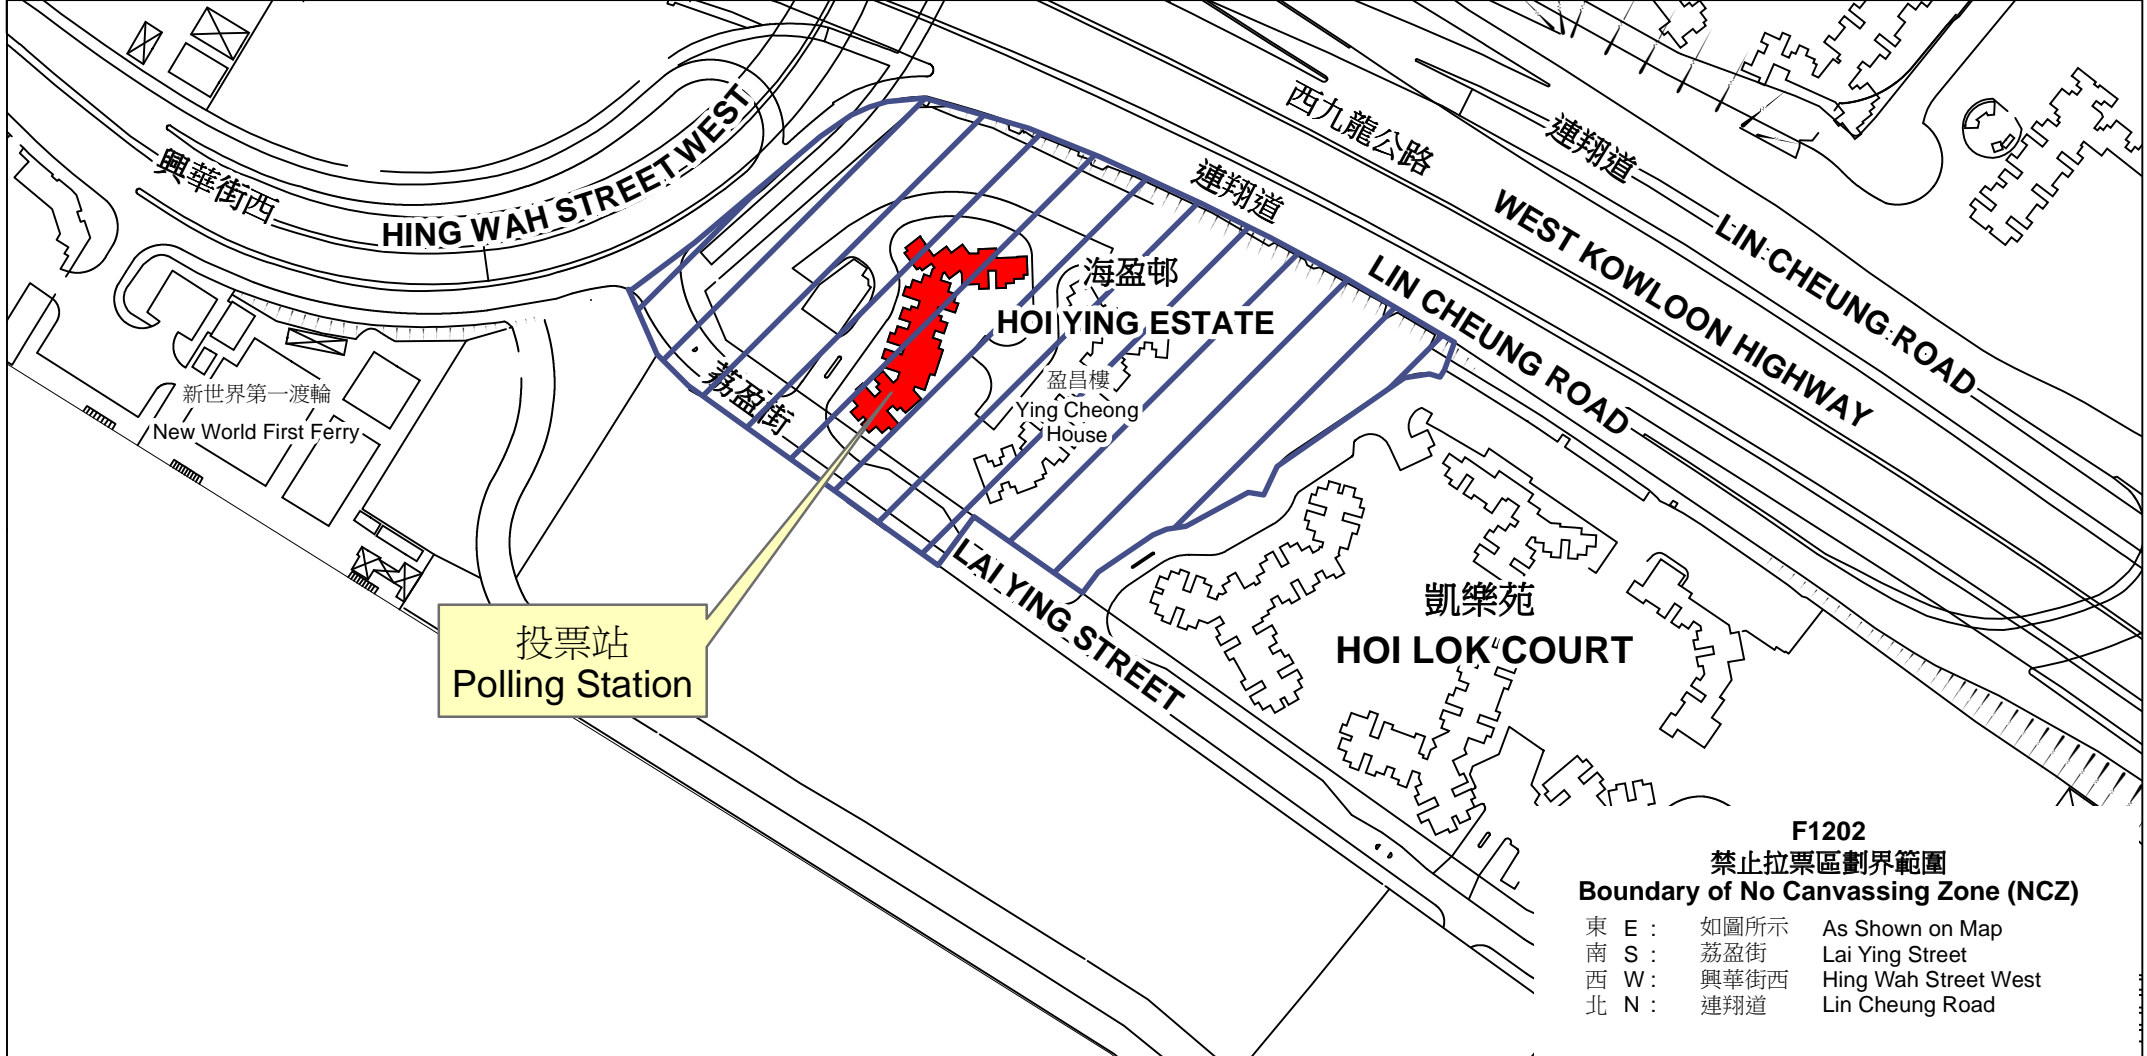

投票站位置圖和禁止拉票區 Polling Station - Location Plan & No Canvassing Zone

投票站編號 Polling Station Code	區議會名稱 Name of District Council	2019年區議會一般選舉選區編號及名稱 Code & Name of Constituency for 2019 District Council Ordinary Election	名稱及地址 Name & Address
F1202	深水埗 SHAM SHUI PO	F12 碧匯 Pik Wui	海盈邨平台乒乓球場 九龍深水埗海盈邨 Table Tennis Court, Podium, Hoi Ying Estate Hoi Ying Estate, Sham Shui Po, Kowloon

禁止拉票區
No Canvassing Zone