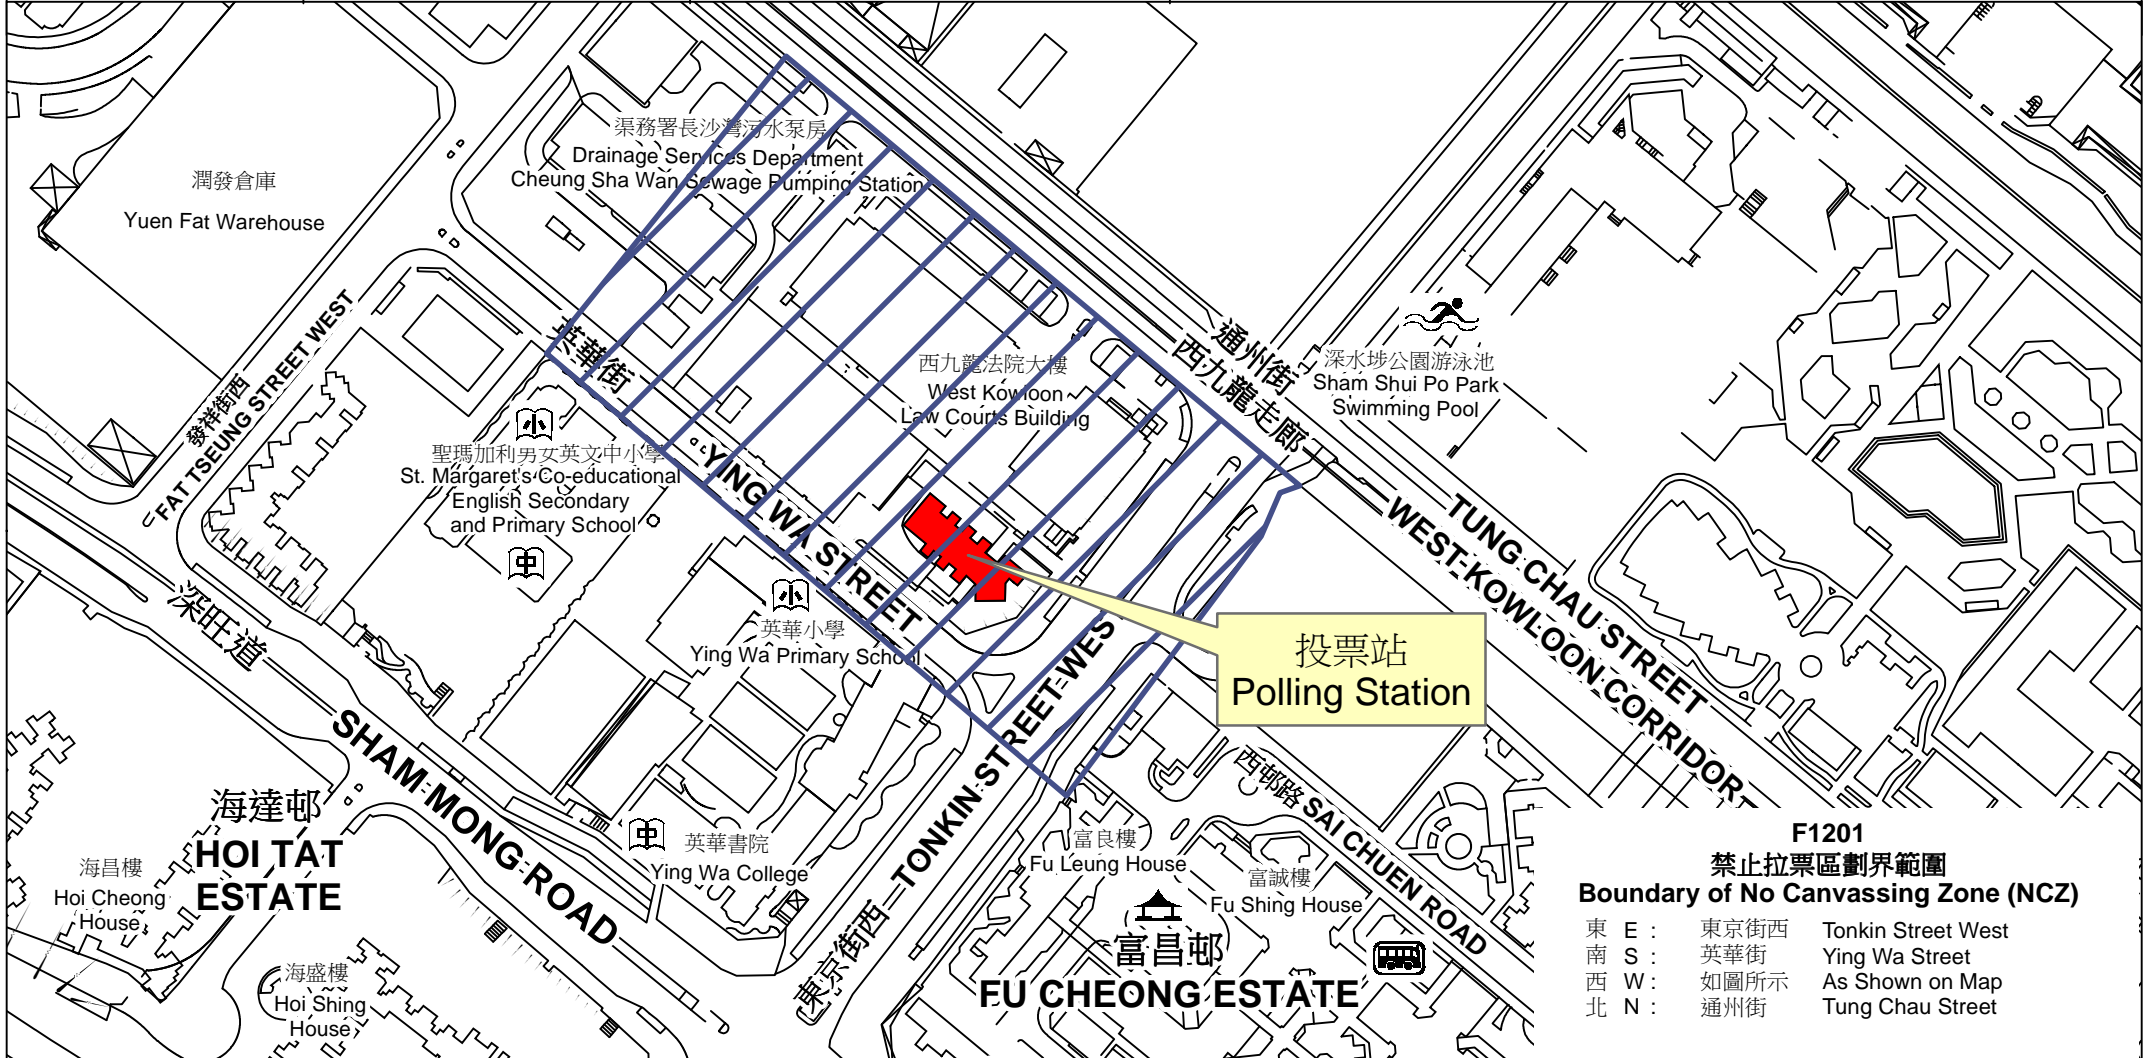

投票站位置圖和禁止拉票區 Polling Station - Location Plan & No Canvassing Zone

投票站編號 Polling Station Code	區議會名稱 Name of District Council	2019年區議會一般選舉選區編號及名稱 Code & Name of Constituency for 2019 District Council Ordinary Election	名稱及地址 Name & Address
F1201	深水埗 SHAM SHUI PO	F12 碧匯 Pik Wui	西九龍調解中心 九龍深水埗英華街2號 West Kowloon Mediation Centre 2 Ying Wa Street, Sham Shui Po, Kowloon

F1201
禁止拉票區劃界範圍
Boundary of No Canvassing Zone (NCZ)

東 E :	東京街西	Tonkin Street West
南 S :	英華街	Ying Wa Street
西 W :	如圖所示	As Shown on Map
北 N :	通州街	Tung Chau Street

 禁止拉票區
No Canvassing Zone