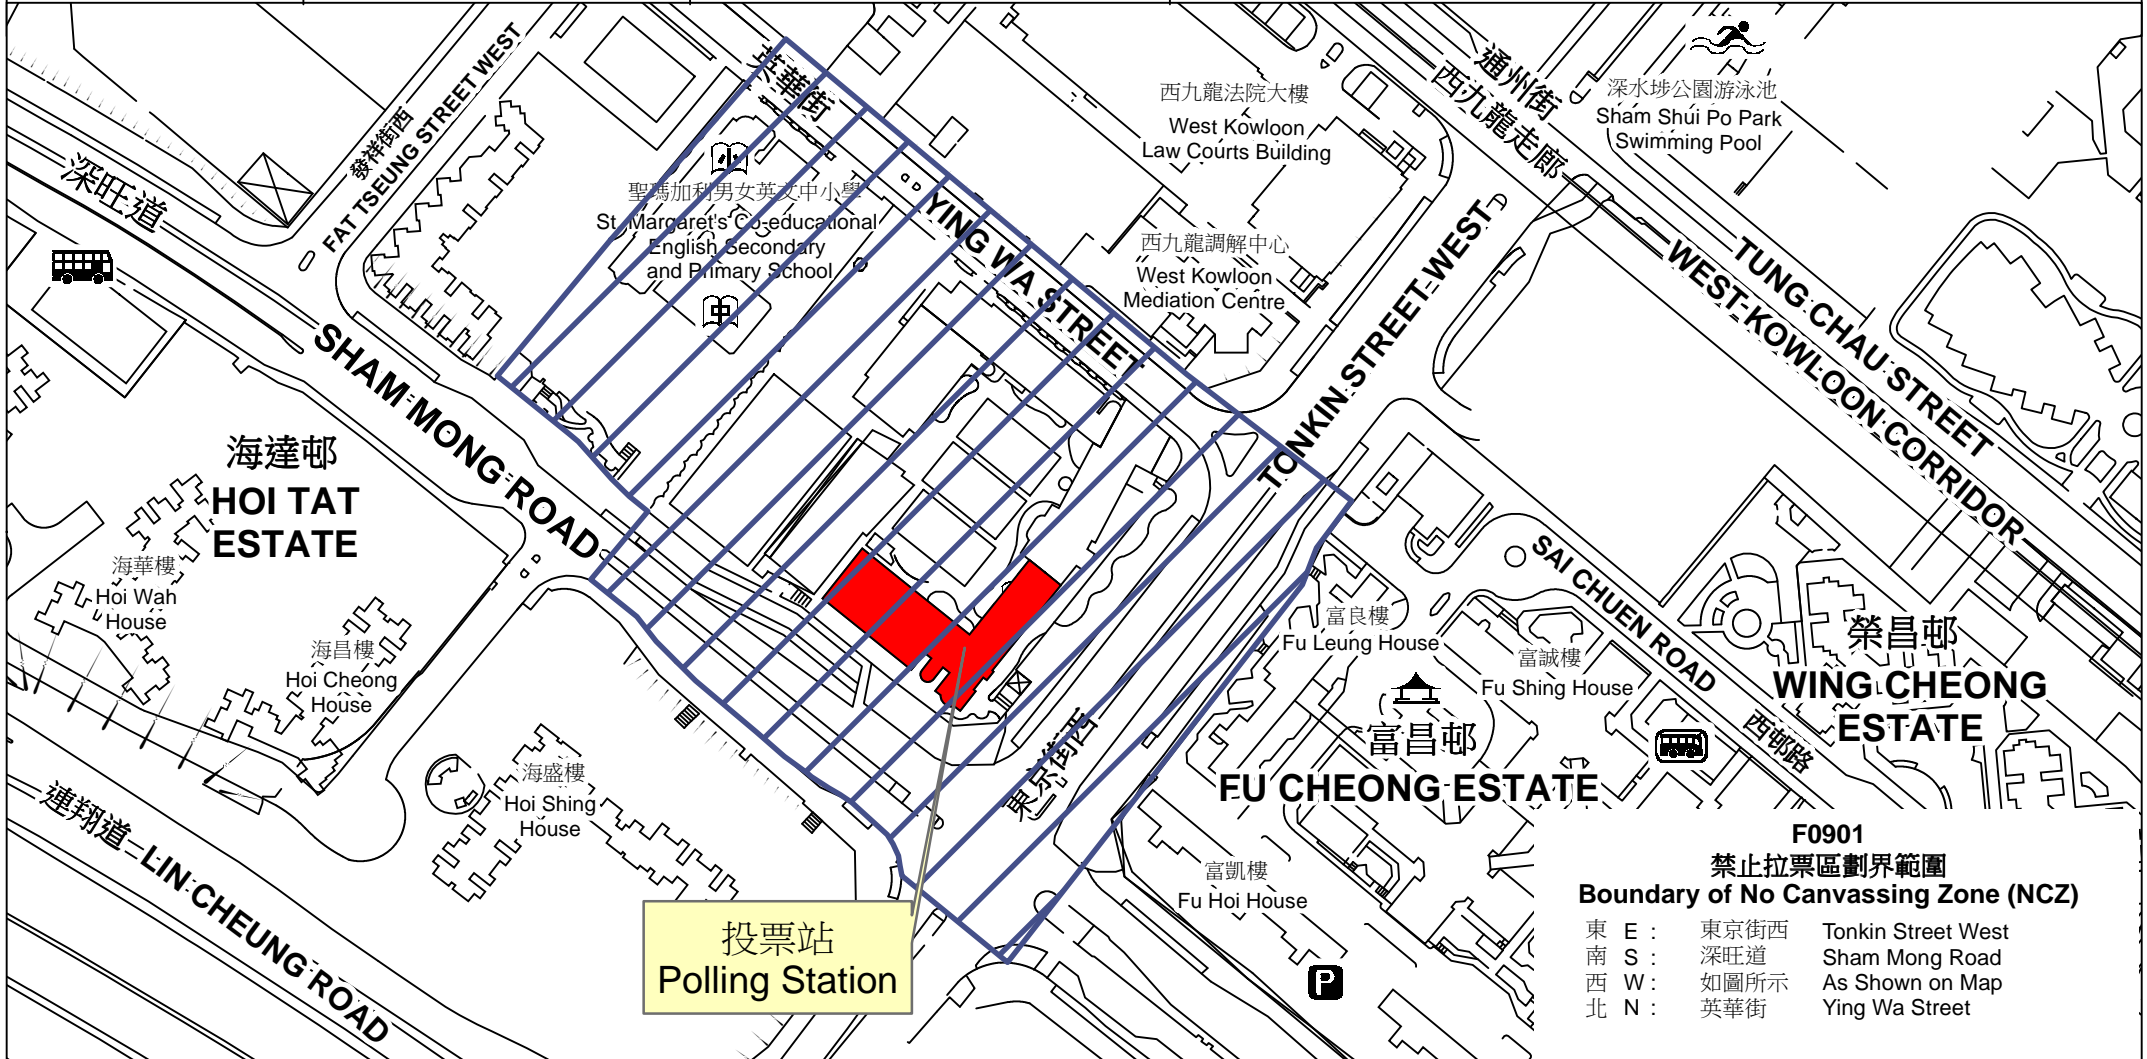

投票站位置圖和禁止拉票區 Polling Station - Location Plan & No Canvassing Zone

投票站編號 Polling Station Code	區議會名稱 Name of District Council	2019年區議會一般選舉選區編號及名稱 Code & Name of Constituency for 2019 District Council Ordinary Election	名稱及地址 Name & Address
F0901	深水埗 SHAM SHUI PO	F09 富昌 Fu Cheong	英華書院 九龍深水埗英華街1號 Ying Wa College 1 Ying Wa Street, Sham Shui Po, Kowloon

F0901
禁止拉票區劃界範圍
Boundary of No Canvassing Zone (NCZ)

東 E :	東京街西	Tonkin Street West
南 S :	深旺道	Sham Mong Road
西 W :	如圖所示	As Shown on Map
北 N :	英華街	Ying Wa Street

 禁止拉票區
No Canvassing Zone